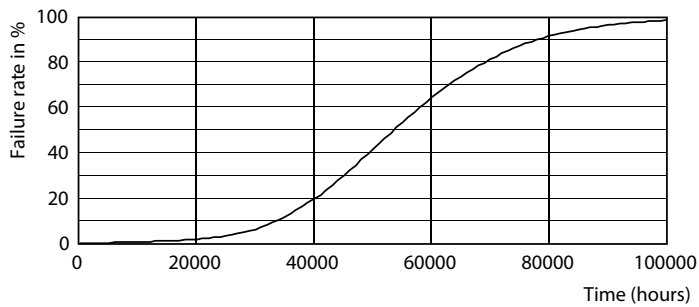

Durée de vie

LEDtube 14W G13 830-850 ND BB17-18