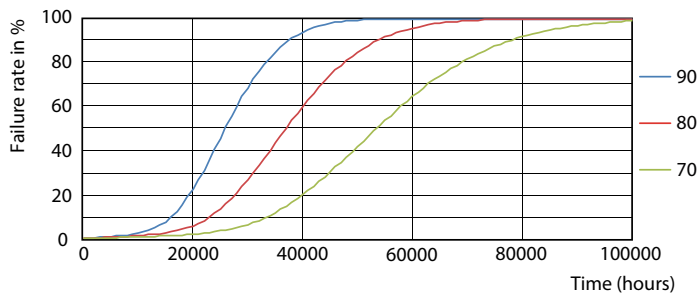

LEDtube 14W G13 830 ND BB17

Données photométriques

LEDtube 14W G13 830 ND BB17

Durée de vie

LEDtube 14W G13 830-850 ND BB17-18

LEDtube 14W G13 830-850 ND BB17-18

LEDtube 14W G13 830-850 ND BB17-18

LEDtube 14W G13 830-850 ND BB17-18