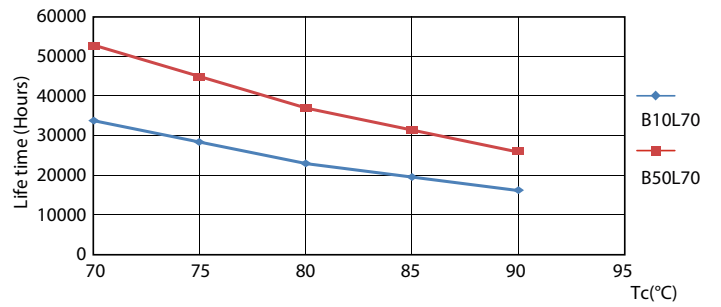

Données du produit

Renseignements généraux			
Culot	G13 [Medium Bi-Pin Fluorescent]	Courant de la lampe (max.)	130 mA
Conformes aux directives EU RoHS.	Oui	Courant de la lampe (min.)	47 mA
Durée de vie (nom.)	50000 h	Temps d'allumage (nom.)	0,5 s
Cycle de commutation	50 000 x	Temps de préchauffage pour 60 % d'éclairage (nom.)	0.5 s
Facteur de puissance (nom.)		0.9	
Tension (nom.)		120-277 V	
Données techniques sur l'éclairage		Température	
Code de couleur	830 [TCP de 3 000 K]	Température ambiante (max.)	45 °C
Angle du faisceau (nom.)	240 °	Température ambiante (min.)	-20 °C
Flux lumineux (nom.)	1700 lm	Température de stockage (max.)	65 °C
Température selon la couleur corrélée (nom.)	3000 K	Température de stockage (min.)	-40 °C
Constance de la couleur	<6	T boîtier maximum (nom.)	70 °C
Indice de rendu des couleurs (nom.)	80	Commandes et gradation	
Llmf à la fin de la durée nominale (nom.)	70 %	Intensité réglable	No
Fonctionnement et électricité			
Fréquence d'entrée	50 à 60 Hz		
Power (Rated) (Nom)	14 W		

LEDtube 14W G13 830 ND BB17

Données photométriques

LEDtube 14W G13 830 ND BB17

Durée de vie

LEDtube 14W G13 830-850 ND BB17-18

LEDtube 14W G13 830-850 ND BB17-18

LEDtube 14W G13 830-850 ND BB17-18

LEDtube 14W G13 830-850 ND BB17-18