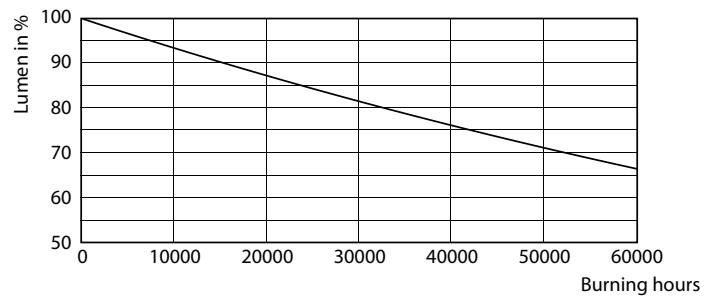

Données du produit

Renseignements généraux			
Culot	G13 [Medium Bi-Pin Fluorescent]	Courant de la lampe (max.)	130 mA
Conformes aux directives EU RoHS.	Oui	Courant de la lampe (min.)	47 mA
Durée de vie (nom.)	50000 h	Temps d'allumage (nom.)	0,5 s
Cycle de commutation	50 000 x	Temps de préchauffage pour 60 % d'éclairage (nom.)	0.5 s
Facteur de puissance (nom.)		0.9	
Tension (nom.)		120-277 V	
Données techniques sur l'éclairage		Température	
Code de couleur	830 [TCP de 3 000 K]	Température ambiante (max.)	45 °C
Angle du faisceau (nom.)	240 °	Température ambiante (min.)	-20 °C
Flux lumineux (nom.)	1700 lm	Température de stockage (max.)	65 °C
Température selon la couleur corrélée (nom.)	3000 K	Température de stockage (min.)	-40 °C
Constance de la couleur	<6	T boîtier maximum (nom.)	70 °C
Indice de rendu des couleurs (nom.)	80	Commandes et gradation	
Llmf à la fin de la durée nominale (nom.)	70 %	Intensité réglable	No
Fonctionnement et électricité			
Fréquence d'entrée	50 à 60 Hz		
Power (Rated) (Nom)	14 W		

LEDtube 14W G13 830 ND BB17

Données photométriques

LEDtube 14W G13 830 ND BB17

Durée de vie

LEDtube 14W G13 830-850 ND BB17-18

LEDtube 14W G13 830-850 ND BB17-18

LEDtube 14W G13 830-850 ND BB17-18

LEDtube 14W G13 830-850 ND BB17-18