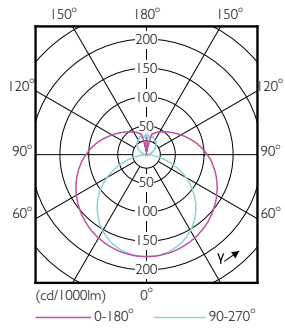

Données photométriques

LEDtube 14W G13 830 ND BB17