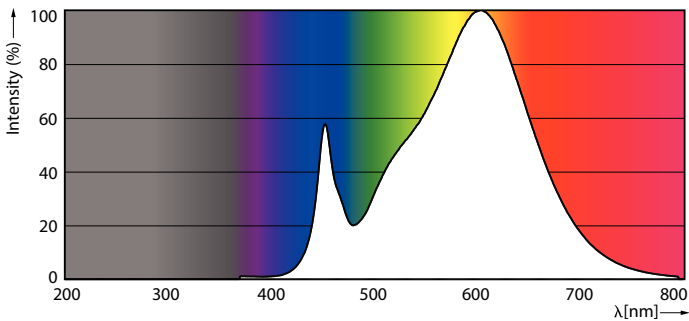

T8

Mécanique et boîtier

Longueur du produit	1200 mm

Approbation et utilisation

Produit écoénergétique	Yes
Marques d'approbation	UL certificate RoHS compliance
Certifications énergétiques	DLC Standard

Données de produit

Nom du produit de la commande	14T8PRO/48-830/BB17/G 10/1 FB

EAN/CUP – Produit	046677477318
Code de commande	477315
Numérateur – Quantité par emballage	1
Numérateur – Emballages par boîte extérieure	10
Numéro de matériau (12NC)	929001845404
Poids net (pièce)	0,210 kg

Schéma dimensionnel

A3

Product	D1	D2	A1	A2	A3
14T8PRO/48-830/BB17/G 10/1 FB	25,7 mm	28 mm	1198 mm	1205 mm	1212 mm

TLED IF CorePro 4ft 1700lm 3000K

Données photométriques

LEDtube PLC 400mm 16-5W 2G11 830 2000lm

LEDtube 14W G13 830 ND BB17