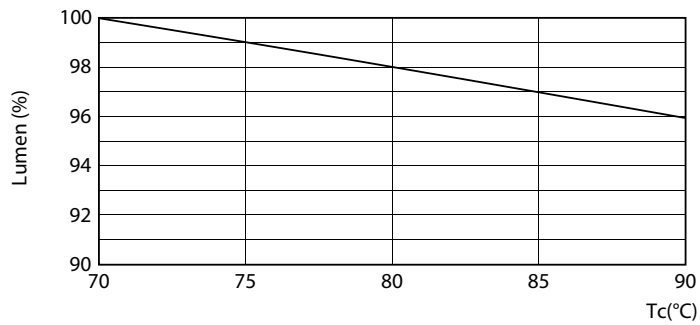

T8

Durée de vie

LEDtube 14W G13 830-850 ND BB17-18