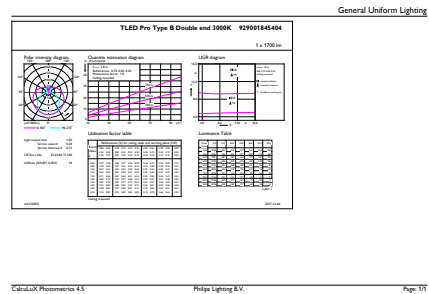

T8

Mécanique et boîtier

Longueur du produit	1200 mm
---------------------	---------

Approbation et utilisation

Produit écoénergétique	Yes
Marques d'approbation	UL certificate RoHS compliance
Certifications énergétiques	DLC Standard

Données de produit

Nom du produit de la commande	14T8PRO/48-830/BB17/G 10/1 FB
-------------------------------	-------------------------------

EAN/CUP – Produit	046677477318
Code de commande	477315
Numérateur – Quantité par emballage	1
Numérateur – Emballages par boîte extérieure	10
Numéro de matériau (12NC)	929001845404
Poids net (pièce)	0,210 kg

Schéma dimensionnel

A3

Product	D1	D2	A1	A2	A3
14T8PRO/48-830/BB17/G 10/1 FB	25,7 mm	28 mm	1198 mm	1205 mm	1212 mm

TLED IF CorePro 4ft 1700lm 3000K

Données photométriques

LEDtube PLC 400mm 16-5W 2G11 830 2000lm