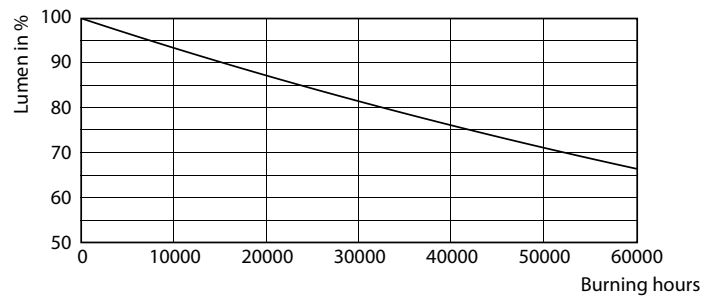

CorePro LEDtube MainsFit T8

Lifetime

LEDtube 14W G13 830-850 ND BB17-18