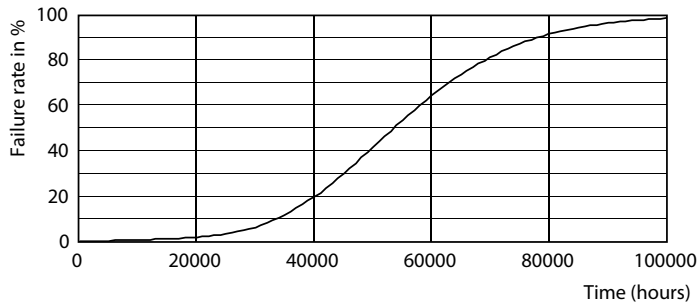

CorePro LEDtube MainsFit T8

Lifetime

LEDtube 14W G13 830-850 ND BB17-18