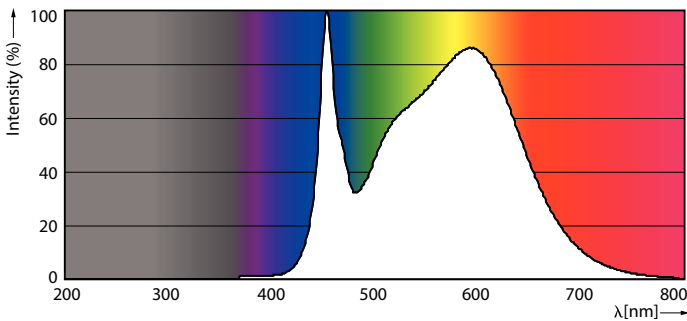

LEDtube 14W G13 840 ND BB18