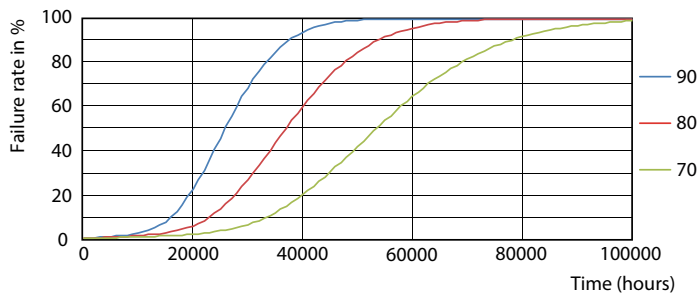

CorePro LEDtube MainsFit T8

Lifetime

LEDtube 14W G13 830-850 ND BB17-18