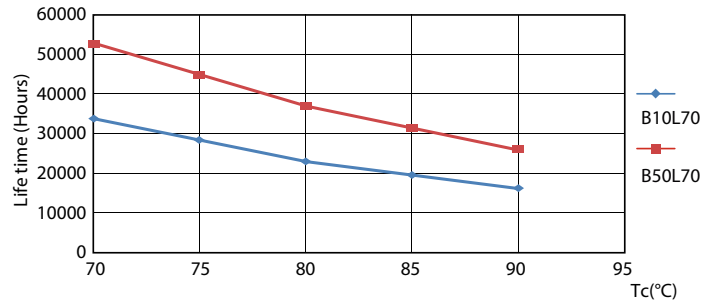

LEDtube 14W G13 830-850 ND BB17-18

CorePro LEDtube MainsFit T8

Lifetime