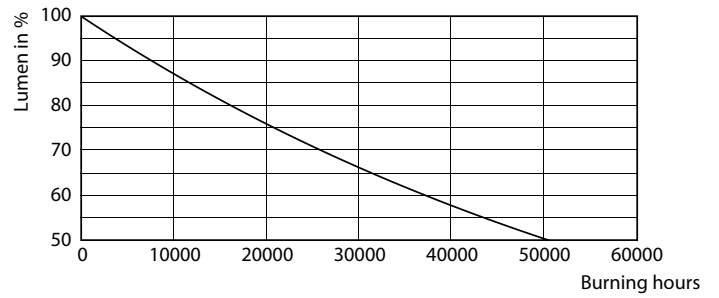

A-Shape LED

Durée de vie

LEDbulb 20W A30 E26 865 15D ND

LEDbulb 20W A30 E26 865 15D ND