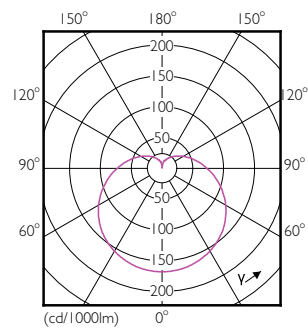

LEDbulb 24W A35 E26 865 15D ND