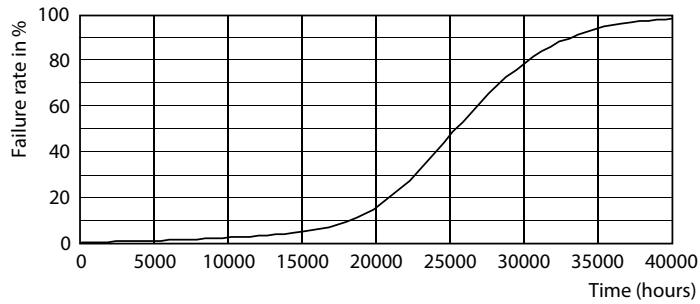

A-Shape LED

Durée de vie

LEDbulb 20W A30 E26 865 15D ND

LEDbulb 20W A30 E26 865 15D ND