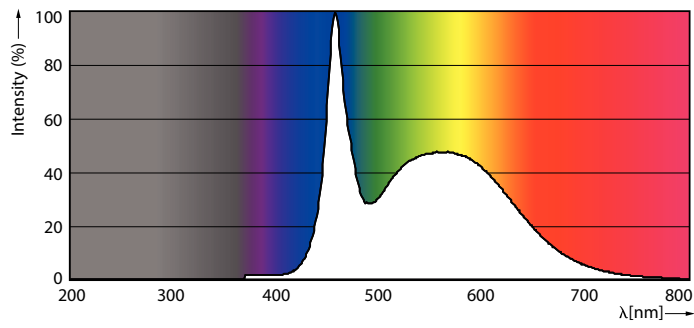

Données photométriques

LEDbulb 24W A35 E26 865 15D ND