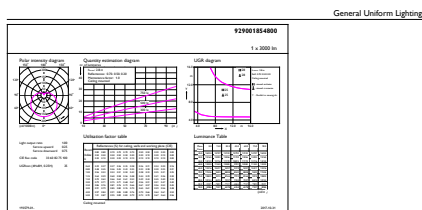

LEDbulb 24W A35 E26 865 15D ND