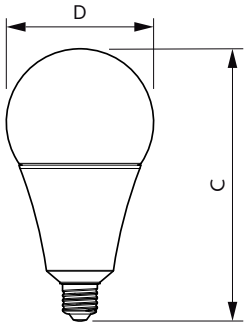

A-Shape LED

Schéma dimensionnel

Bulb A110 120V 23-200W 3000lm 6500K E26

Product	D	C
24A35/LED/865/FR/P/E26E39/ND 4/1FB	110 mm	200 mm