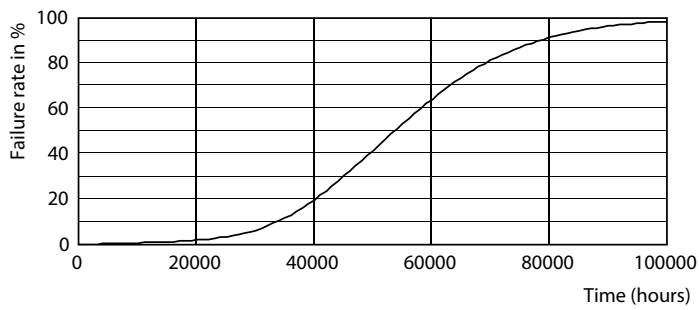

12W G13

12W G13