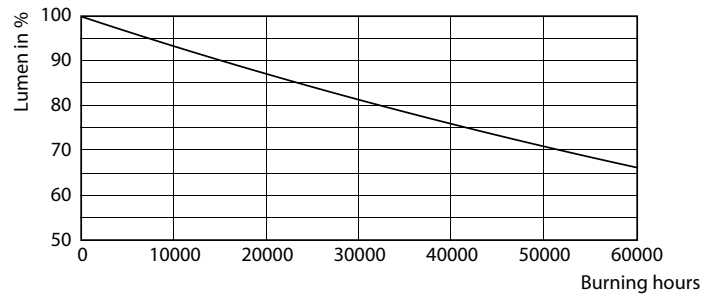

A3

Product	D1	D2	A1	A2	A3
12T8/PRO/48-840/IF18/G 10/1 FB	25.7 mm	26.3 mm	1198.1 mm	1205.2 mm	1212.3 mm

TLED 1200mm T8 120-277V 1700lm 4000K G13

Photometric data

12W G13

12W G13 840 4000K

12W G13 830 3000K

Lifetime