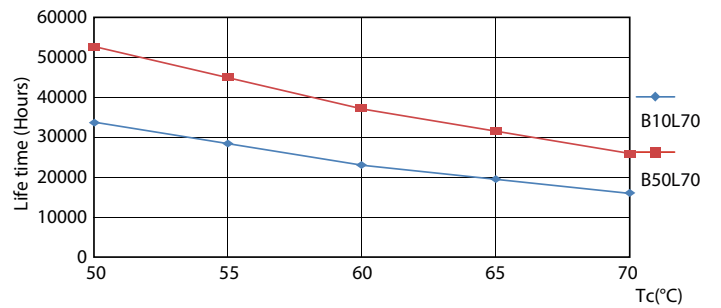

12W G13

12W G13