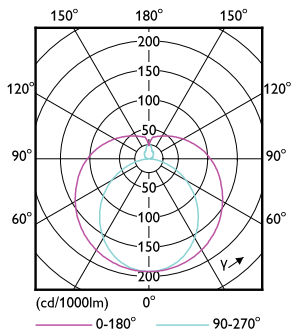

A3

Product	D1	D2	A1	A2	A3
12T8/PRO/48-840/IF18/G 10/1 FB	25.7 mm	26.3 mm	1198.1 mm	1205.2 mm	1212.3 mm

TLED 1200mm T8 120-277V 1700lm 4000K G13

Photometric data

12W G13

12W G13 840 4000K

12W G13 830 3000K

Lifetime