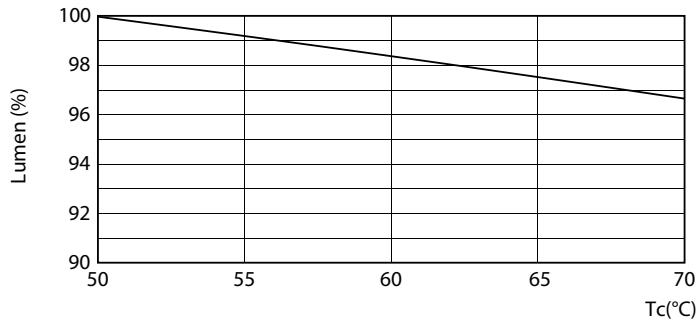

A3

Product	D1	D2	A1	A2	A3
12T8/PRO/48-840/IF18/G 10/1 FB	25.7 mm	26.3 mm	1198.1 mm	1205.2 mm	1212.3 mm

TLED 1200mm T8 120-277V 1700lm 4000K G13

Photometric data

12W G13

12W G13 840 4000K

12W G13 830 3000K

Lifetime