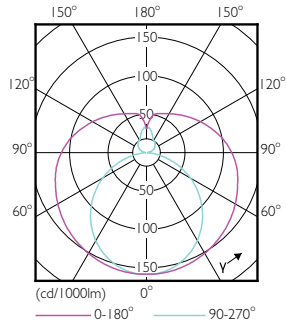

CorePro LED tube Universal T8

Fotometrie

18W G13 830 3000K