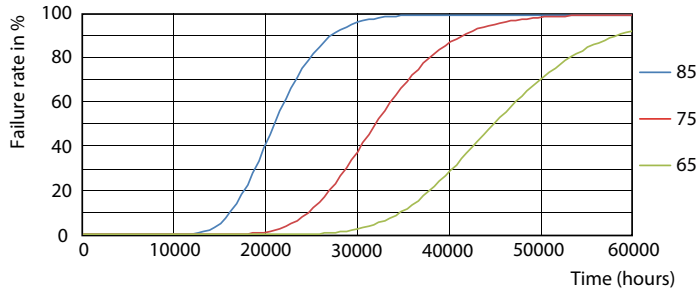

CorePro LED tube Universal T8

Fotometrie

Durata