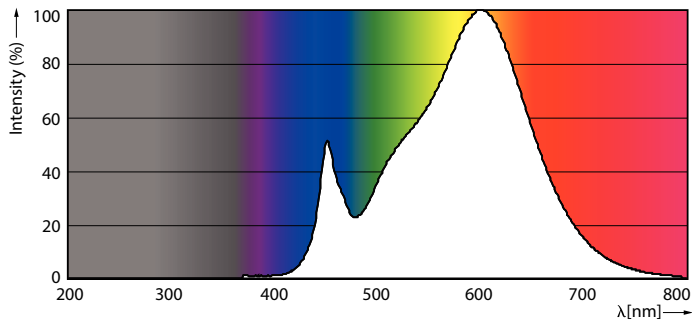

Fotometrie

18W G13