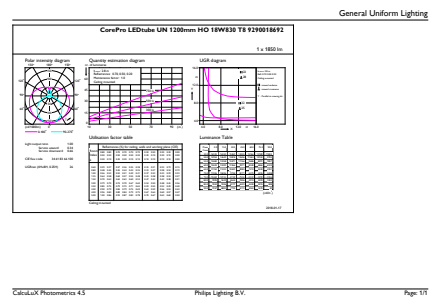

18W G13 830 3000K