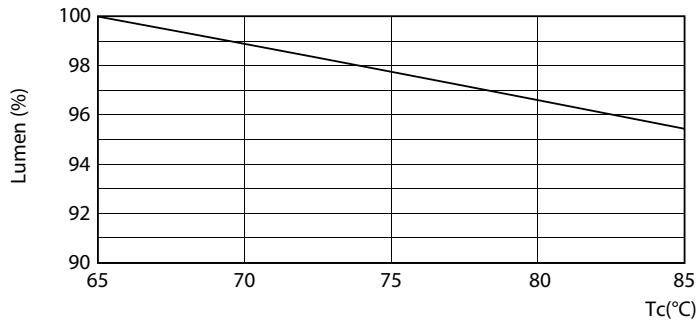

18W G13

18W G13