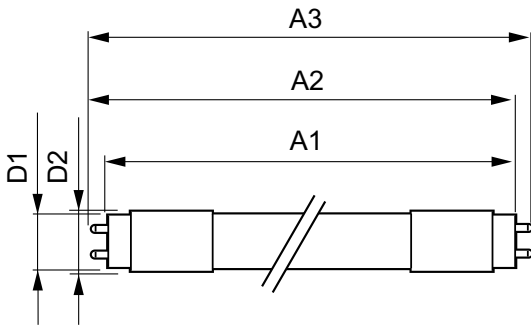

CorePro LED tube Universal T8

Marchi di approvazione	Marchio CE RoHS compliance KEMA Keur certificate
Consumo energetico kWh/1000 h	18 kWh
Dati del prodotto	
Codice prodotto completo	871869680166600
Nome prodotto ordine	CorePro LEDtube UN 1200mm HO 18W830 T8
EAN/UPC - Prodotto	8718696801666

Codice d'ordine	80166600
Codice Locale	CORE36830UN
Numeratore - Quantità per confezione	1
Numeratore - Confezioni per scatola esterna	10
N. materiale (12NC)	929001869202
Peso netto (Pezzo)	0,270 kg

Disegno tecnico

TLED 1200mm UNV16W-36W 2100lm 3000K