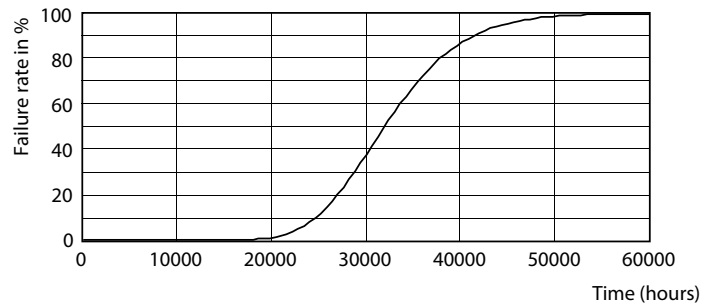

CorePro LED tube Universal T8

Fotometrie

Durata

18W G13