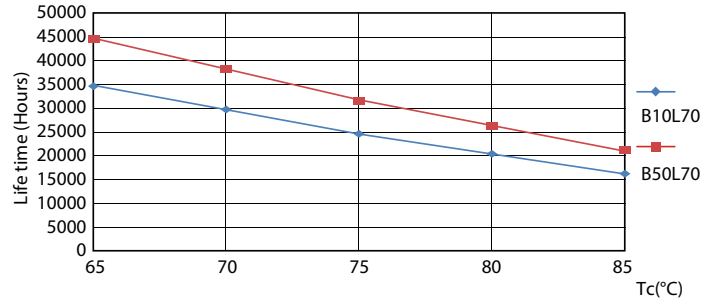

CorePro LED tube Universal T8

Fotometrie

Durata

18W G13