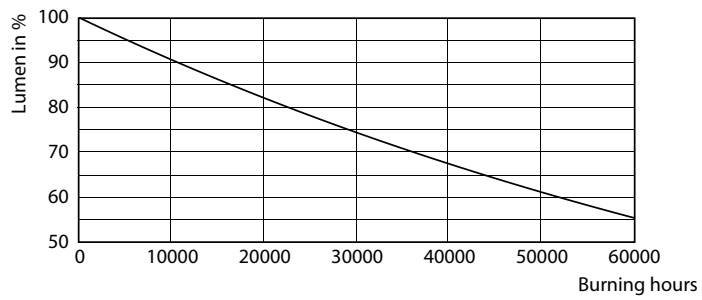

CorePro LEDtube Universal T8

Livslängd

18W G13