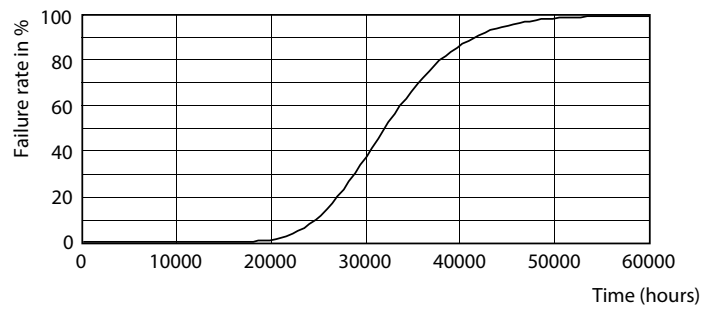

Fotometriska data

18W G13 830 3000K

Livslängd

18W G13

18W G13

18W G13

18W G13

CorePro LEDtube Universal T8