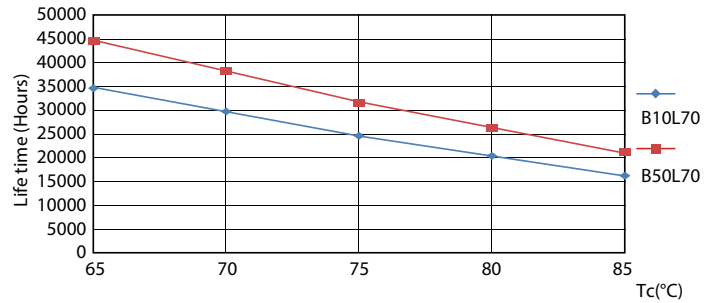

18W G13

Livslängd