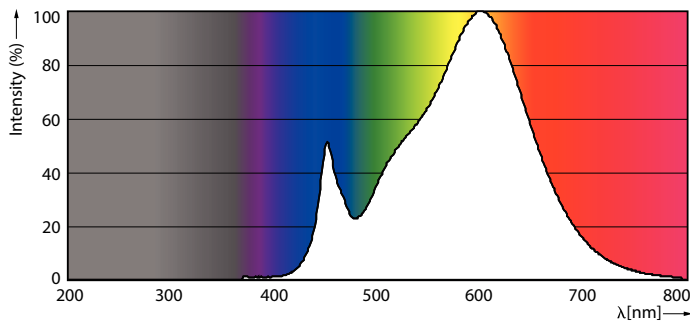

Fotometriska data

18W G13