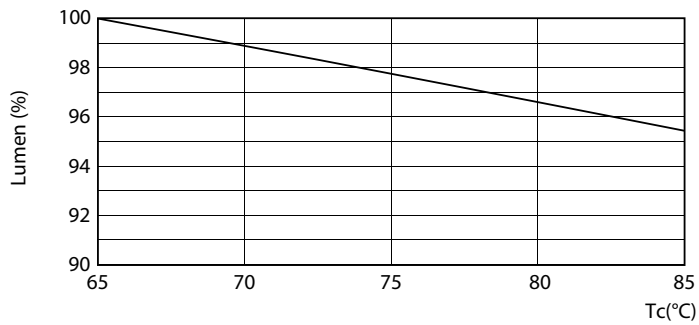

Fotometriska data

18W G13 830 3000K

Livslängd

18W G13

18W G13

18W G13

18W G13

CorePro LEDtube Universal T8