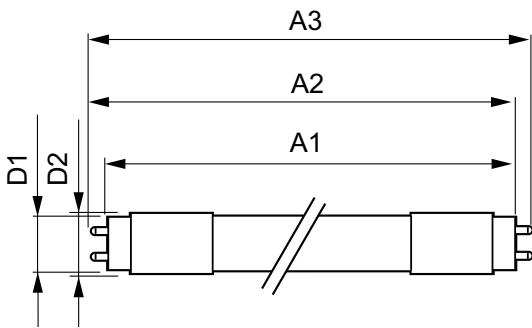

CorePro LEDtube Universal T8

Produktlängd	1200 mm
Användning och godkännande	
Energieffektivitetsetikett (EEL)	A+
Energisparande produkt	Yes
Godkännandemärkningar	CE-märkning RoHS compliance KEMA Keur certificate
Energiförbrukning kWh/1 000 tim	18 kWh
Produktdata	
Fullständig produktkod	871869680166600

Beställningsproduktnamn	CorePro LEDtube UN 1200mm HO 18W830 T8
EAN/UPC – Produkt	8718696801666
Beställningsnummer	80166600
Räknare – Antal per förpackning	1
Räknare - antal förpackningar per kartong	10
Materialnummer (12NC)	929001869202
Nettovikt (stycke)	0,270 kg

Måttskiss

TLED 1200mm UNV16W-36W 2100lm 3000K