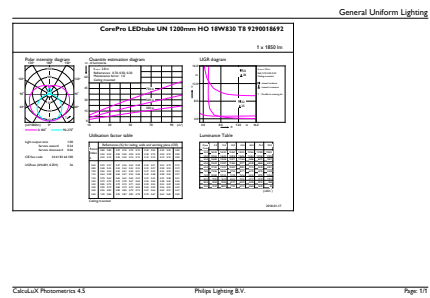

CorePro LEDtube Universal T8

Produktlängd	1200 mm
Användning och godkännande	
Energieffektivitetsetikett (EEL)	A+
Energisparande produkt	Yes
Godkännandemärkningar	CE-märkning RoHS compliance KEMA Keur certificate
Energiförbrukning kWh/1 000 tim	18 kWh
Produktdata	
Fullständig produktkod	871869680166600

Måttskiss

TLED 1200mm UNV16W-36W 2100lm 3000K

Product	D1	D2	A1	A2	A3
CorePro LEDtube UN 1200mm HO 18W830 T8	27,9 mm	28 mm	1199,4 mm	1205,3 mm	1213,6 mm

Fotometriska data

18W G13

18W G13 830 3000K

CorePro LEDtube Universal T8