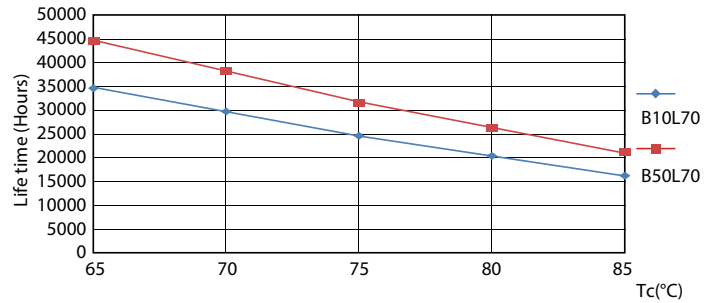

18W G13

Životnost