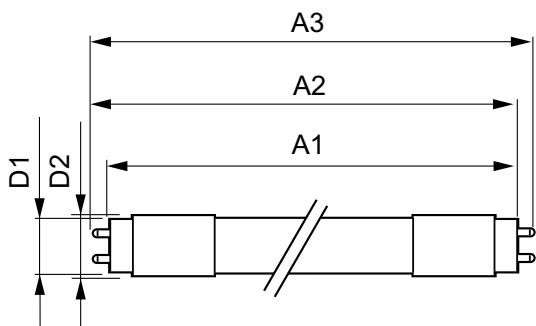

CorePro LED tube Universal T8

Controls and Dimming

Regulovatelné	Ne

Mechanical and Housing

Materiál žárovky	Glass
Délka výrobku	1200 mm

Approval and Application

Štítek energetické účinnosti (EEL)	A+
Výrobek šetřící energii	Yes
Značky schválení	CE marking RoHS compliance KEMA Keur certificate
Spotřeba energie kWh/1000 h	18 kWh

Product Data

Úplný kód výrobku	871869680168000
Objednávací název produktu	CorePro LEDtube UN 1200mm HO 18W840 T8
EAN/UPC – výrobek	8718696801680
Objednávací kód	80168000
Číslování – počet v balení	1
Číslování – balení v krabici	10
Materiál č. (12NC)	929001869302
Celková hmotnost (kus)	0,270 kg

Rozměrové výkresy

TLED 1200mm UNV16W-36W 2100lm 4000K