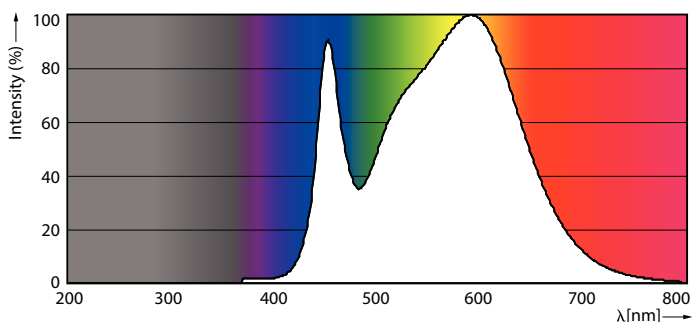

CorePro LED tube Universal T8

Controls and Dimming

Regulovatelné	Ne

Mechanical and Housing

Materiál žárovky	Glass
Délka výrobku	1200 mm

Approval and Application

Štítek energetické účinnosti (EEL)	A+
Výrobek šetřící energii	Yes
Značky schválení	CE marking RoHS compliance KEMA Keur certificate
Spotřeba energie kWh/1000 h	18 kWh

Product Data

Úplný kód výrobku	871869680168000
Objednávací název produktu	CorePro LEDtube UN 1200mm HO 18W840 T8
EAN/UPC – výrobek	8718696801680
Objednávací kód	80168000
Číslování – počet v balení	1
Číslování – balení v krabici	10
Materiál č. (12NC)	929001869302
Celková hmotnost (kus)	0,270 kg

Rozměrové výkresy

Product	D1	D2	A1	A2	A3
CorePro LEDtube UN 1200mm HO 18W840 T8	27,9 mm	28 mm	1199,4 mm	1205,3 mm	1213,6 mm

Fotometrické údaje

18W G13 840 4000K

18W G13