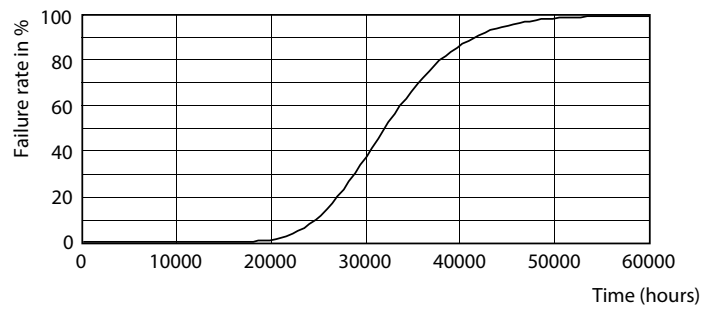

CorePro LED tube Universal T8

Fotometrické údaje

Životnost

18W G13