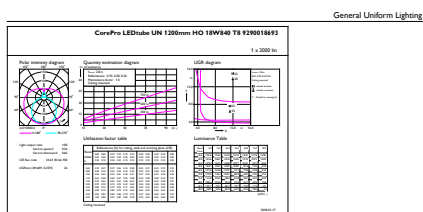

Fotometrické údaje

18W G13 840 4000K