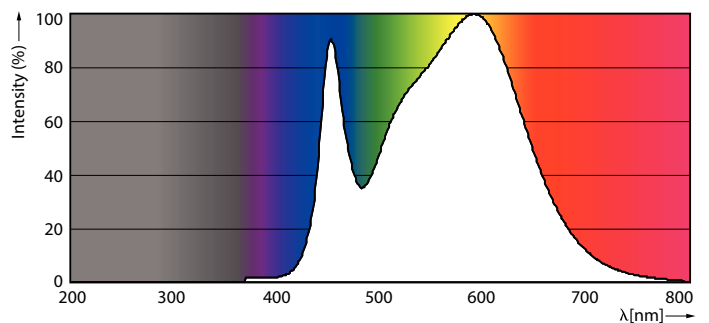

CorePro LED-rør Universal T8

T-lagring (min.)	-40 °C
T-kappe, maks. (nom.)	65 °C

Lysstyringssystemer og dæmpning

Dæmpbar	Nej

Mekanik og armaturhus

Lyskildemateriale	Glass
Produktlængde	1200 mm

Godkendelse og anvendelsesområde

Energimærket (EEL)	A+
Energibesparende produkt	Yes
Godkendelser	TUV CE mærkning RoHS compliance KEMA Keur certificate

Energiforbrug kWh/1000 t.	18 kWh

Produktdata

Fuldstændig produktkode	871869680168000
Ordreproduktnavn	CorePro LEDtube UN 1200mm HO 18W840 T8
EAN/UPC – produkt	8718696801680
Ordrekode	80168000
Tæller – antal pr. pakke	1
Tæller – antal pakker pr. kasse (udvendig emballage)	10
SAP-materiale	929001869302
Nettovægt (stykke)	0,270 kg

Målskitse

TLED 1200mm UNV16W-36W 2100lm 4000K

Product	D1	D2	A1	A2	A3
CorePro LEDtube UN 1200mm HO 18W840 T8	27,9 mm	28 mm	1199,4 mm	1205,3 mm	1213,6 mm

Fotometriske data

18W G13 840 4000K

18W G13