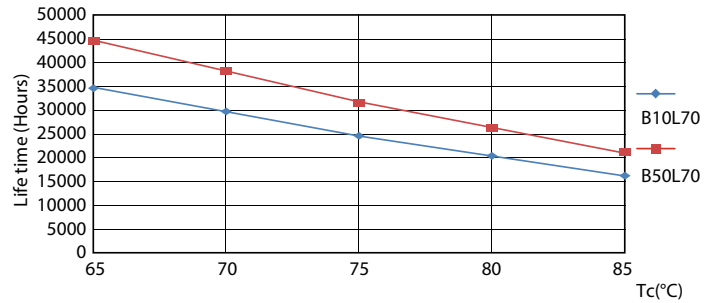

Produkt data

Generelle oplysninger		Farvegengivelsesindeks (nom.)	
Sokkel	G13 [Medium Bi-Pin Fluorescent]		80
RoHS-mærke	RoHS-mærket	LLMF ved den nominelle levetids udløb (nom.)	70 %
Primært anvendelsesområde	Industrial	Drift og el	
Nominel levetid (nom.)	30000 h	Indgangsfrekvens	50 til 60 Hz
Interval mellem tænd/sluk	50000X	Power (Rated) (Nom)	18 W
B50L70	30000 h	Lyskildens strømstyrke (nom.)	100 mA
Lysteknisk		Opstarttid (nom.)	0,5 s
Farvekode	840 [CCT af 4000K]	Opvarmningstid til 60 % lysudbytte (nom.)	0,5 s
Spredningsvinkel (nom.)	240 °	Effektfaktor (nom.)	0,97
Lysstrøm (nom.)	2000 lm	Spænding (nom.)	220-240 V
Lysstrøm (nominel) (nom.)	2000 lm	Temperatur	
Nominel spredningsvinkel	240 °	T-omgivelsestemperatur (maks.)	45 °C
Korreleret farvetemperatur (nom.)	4000 K	T-omgivelsestemperatur (min.)	-20 °C
Farveensartethed	<6	T-lagring (maks.)	65 °C

Fotometriske data

18W G13 830 3000K

Levetid

18W G13

18W G13

18W G13

18W G13

CorePro LED-rør Universal T8