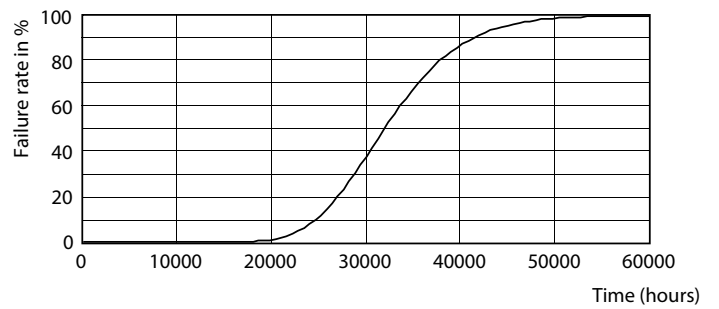

Fotometriske data

18W G13 830 3000K

Levetid

18W G13

18W G13

18W G13

18W G13

CorePro LED-rør Universal T8