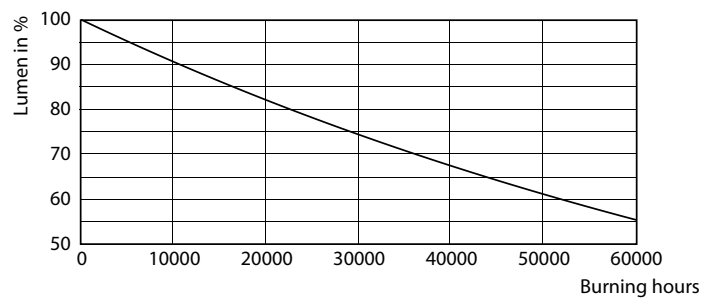

CorePro LED-rør Universal T8

Levetid

18W G13