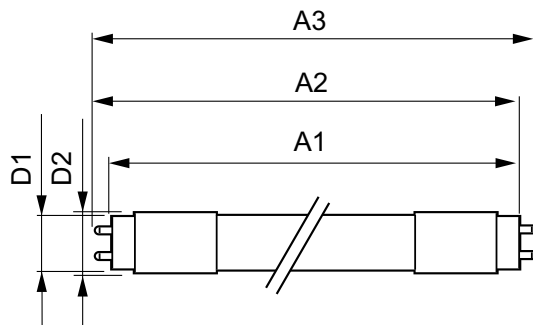

CorePro LED-rør Universal T8

CorePro LEDtube UN 1200mm HO 18W840 T8

Det nye Philips CorePro LEDtube Universal T8 gør det nemt og enkelt at gennemføre dit belysningsprojekt. Du behøver ikke længere at overholde driverteknologien: Det unikke design gør det muligt at montere Philips CorePro LEDtube Universal T8 direkte i armaturer, der enten er baseret på elektromagnetiske forkoblinger eller elektroniske HF-forkoblinger eller tilslutning til lysnettet. Den er meget nem at betjene, og du behøver ikke længere at have to typer rør på lager! Philips CorePro LEDtube Universal T8 er helt sikker, pålidelig og nem at installere og det ideelle alternativ til almindelige lystofrør, når man vil spare energi og reducere sine investeringer.

CorePro LED-rør Universal T8

T-lagring (min.)	-40 °C
T-kappe, maks. (nom.)	65 °C

Lysstyringssystemer og dæmpning

Dæmpbar	Nej
---------	-----

Mekanik og armaturhus

Lyskildemateriale	Glass
Produktlængde	1200 mm

Produktdata

Fuldstændig produktkode	871869680168000
Ordreproduktnavn	CorePro LEDtube UN 1200mm HO 18W840 T8
EAN/UPC – produkt	8718696801680
Ordrekode	80168000
Tæller – antal pr. pakke	1
Tæller – antal pakker pr. kasse (udvendig emballage)	10
SAP-materiale	929001869302
Nettovægt (stykke)	0,270 kg

Målskitse

TLED 1200mm UNV16W-36W 2100lm 4000K

Product	D1	D2	A1	A2	A3
CorePro LEDtube UN 1200mm HO 18W840 T8	27,9 mm	28 mm	1199,4 mm	1205,3 mm	1213,6 mm

Fotometriske data

18W G13 840 4000K

18W G13

CorePro LED-rør Universal T8