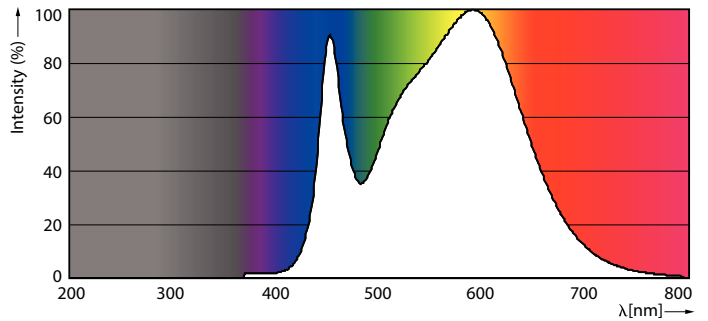

## Photometric data

18W G13 840 4000K

18W G13