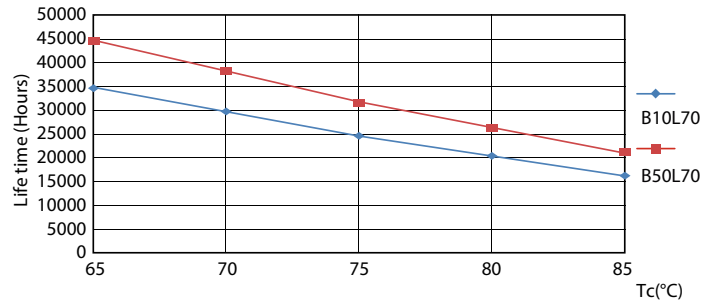

18W G13

Vida útil