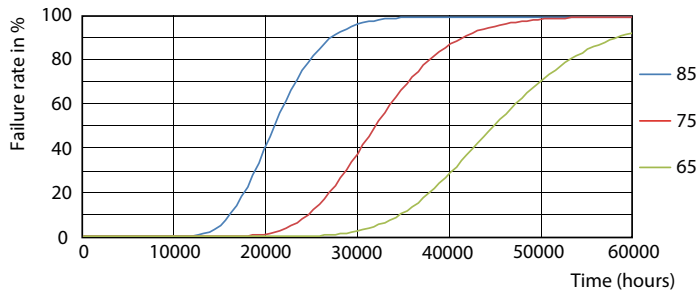

Tubo CorePro LED Universal T8

Datos fotométricos

Vida útil

18W G13