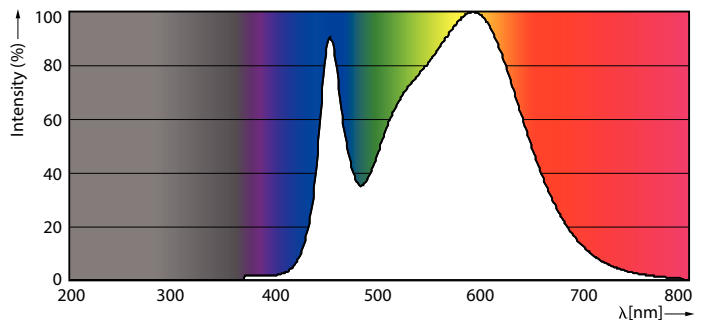

Tubo CorePro LED Universal T8

Controles y regulación

Regulable	No

Mecánicos y de carcasa

Material de bombilla	Cristal
Longitud de producto	1200 mm

Aprobación y aplicación

Etiqueta de eficiencia energética (EEL)	A+
Producto de ahorro de energía	Sí
Certificados disponibles	Marca CE Conformidad con RoHS Certificado KEMA Keur
Consumo energético kWh/1000 h	18 kWh

Datos de producto

Código de producto completo	871869680168000
Nombre de producto del pedido	CorePro LEDtube UN 1200mm HO 18W840 T8
EAN/UPC - Producto	8718696801680
Código de pedido	80168000
Cantidad por paquete	1
Numerador - Paquetes por caja exterior	10
N.º de material (12NC)	929001869302
Peso neto (pieza)	0,270 kg

Plano de dimensiones

Product	D1	D2	A1	A2	A3
CorePro LEDtube UN 1200mm HO 18W840 T8	27,9 mm	28 mm	1199,4 mm	1205,3 mm	1213,6 mm

Datos fotométricos

18W G13