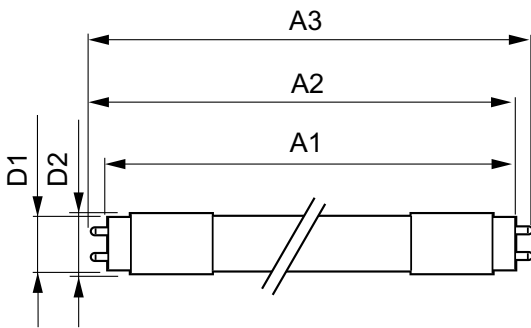

Regulable	No
-----------	----

Mecánicos y de carcasa

Material de bombilla	Cristal
Longitud de producto	1200 mm

Aprobación y aplicación

Etiqueta de eficiencia energética (EEL)	A+
Producto de ahorro de energía	Sí
Certificados disponibles	Marca CE Conformidad con RoHS Certificado KEMA Keur
Consumo energético kWh/1000 h	18 kWh

Datos de producto

Código de producto completo	871869680168000
Nombre de producto del pedido	CorePro LEDtube UN 1200mm HO 18W840 T8
EAN/UPC - Producto	8718696801680
Código de pedido	80168000
Cantidad por paquete	1
Numerador - Paquetes por caja exterior	10
N.º de material (12NC)	929001869302
Peso neto (pieza)	0,270 kg

Plano de dimensiones

TLED 1200mm UNV16W-36W 2100lm 4000K

Product	D1	D2	A1	A2	A3
CorePro LEDtube UN 1200mm HO 18W840 T8	27,9 mm	28 mm	1199,4 mm	1205,3 mm	1213,6 mm

Datos fotométricos

18W G13 840 4000K

18W G13