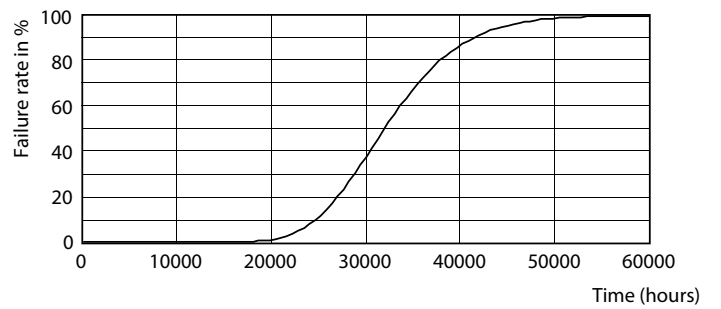

Tubo CorePro LED Universal T8

Datos fotométricos

18W G13 830 3000K

Vida útil

18W G13

18W G13

18W G13

18W G13