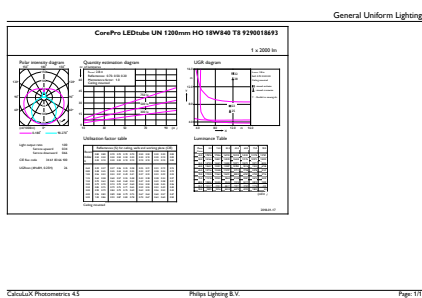

Regulable	No
-----------	----

Mecánicos y de carcasa

Material de bombilla	Cristal
Longitud de producto	1200 mm

Aprobación y aplicación

Etiqueta de eficiencia energética (EEL)	A+
Producto de ahorro de energía	Sí
Certificados disponibles	Marca CE Conformidad con RoHS Certificado KEMA Keur
Consumo energético kWh/1000 h	18 kWh

Datos de producto

Código de producto completo	871869680168000
Nombre de producto del pedido	CorePro LEDtube UN 1200mm HO 18W840 T8
EAN/UPC - Producto	8718696801680
Código de pedido	80168000
Cantidad por paquete	1
Numerador - Paquetes por caja exterior	10
N.º de material (12NC)	929001869302
Peso neto (pieza)	0,270 kg

Plano de dimensiones

TLED 1200mm UNV16W-36W 2100lm 4000K

Product	D1	D2	A1	A2	A3
CorePro LEDtube UN 1200mm HO 18W840 T8	27,9 mm	28 mm	1199,4 mm	1205,3 mm	1213,6 mm

Datos fotométricos

18W G13 840 4000K

18W G13