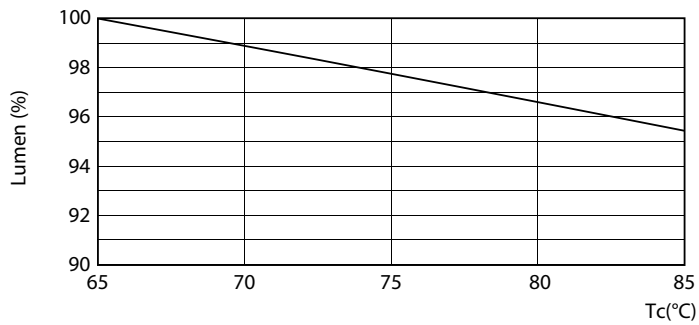

Regulable	No
-----------	----

Mecánicos y de carcasa

Material de bombilla	Cristal
Longitud de producto	1200 mm

Aprobación y aplicación

Etiqueta de eficiencia energética (EEL)	A+
Producto de ahorro de energía	Sí
Certificados disponibles	Marca CE Conformidad con RoHS Certificado KEMA Keur
Consumo energético kWh/1000 h	18 kWh

Tubo CorePro LED Universal T8

Datos fotométricos

18W G13 830 3000K

Vida útil

18W G13

18W G13

18W G13

18W G13