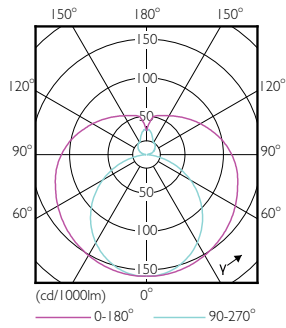

Tubo CorePro LED Universal T8

Datos fotométricos

18W G13 830 3000K