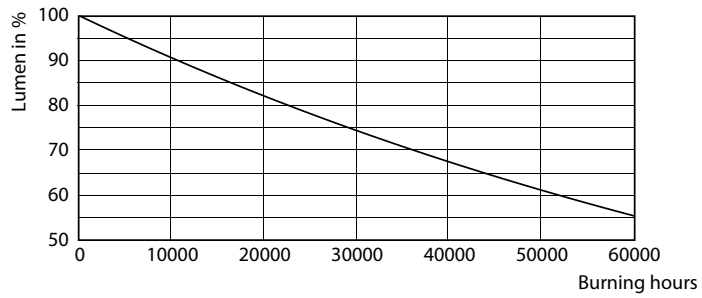

Tubo CorePro LED Universal T8

Vida útil

18W G13