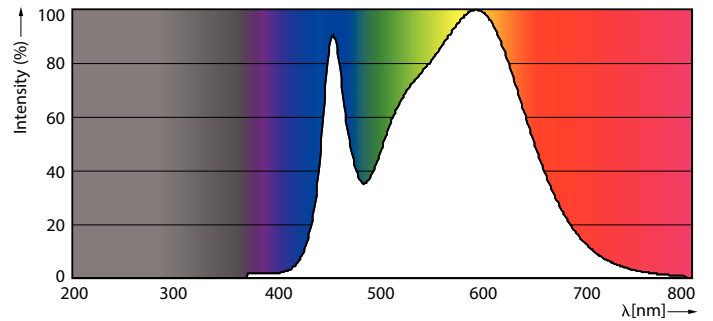

CorePro LEDtube Universal T8

Produktlängd	1200 mm
Användning och godkännande	
Energieffektivitetsetikett (EEL)	A+
Energisparande produkt	Yes
Godkännandemärkning	CE-märkning RoHS compliance KEMA Keur certificate
Energiförbrukning kWh/1 000 tim	18 kWh
Produktdata	
Fullständig produktkod	871869680168000

Beställningsproduktnamn	CorePro LEDtube UN 1200mm HO 18W840 T8
EAN/UPC – Produkt	8718696801680
Beställningsnummer	80168000
Räknare – Antal per förpackning	1
Räknare - antal förpackningar per kartong	10
Materialnummer (12NC)	929001869302
Nettovikt (stycke)	0,270 kg

Måttskiss

Product	D1	D2	A1	A2	A3
CorePro LEDtube UN 1200mm HO 18W840 T8	27,9 mm	28 mm	1199,4 mm	1205,3 mm	1213,6 mm

Fotometriska data

18W G13