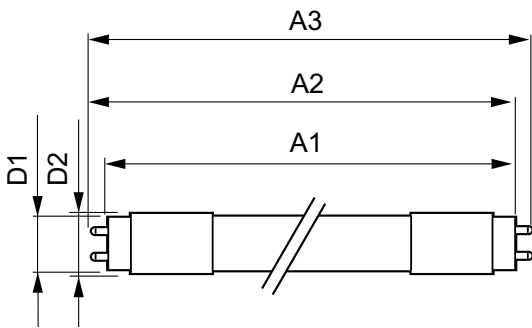

CorePro LEDtube Universal T8

Produktlängd	1200 mm
Användning och godkännande	
Energieffektivitetsetikett (EEL)	A+
Energisparande produkt	Yes
Godkännandemärkning	CE-märkning RoHS compliance KEMA Keur certificate
Energiförbrukning kWh/1 000 tim	18 kWh
Produktdata	
Fullständig produktkod	871869680168000

Beställningsproduktnamn	CorePro LEDtube UN 1200mm HO 18W840 T8
EAN/UPC – Produkt	8718696801680
Beställningsnummer	80168000
Räknare – Antal per förpackning	1
Räknare - antal förpackningar per kartong	10
Materialnummer (12NC)	929001869302
Nettovikt (stycke)	0,270 kg

Måttskiss

TLED 1200mm UNV16W-36W 2100lm 4000K