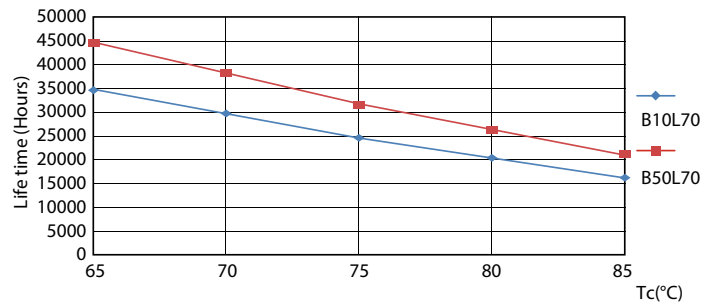

18W G13

Livslängd