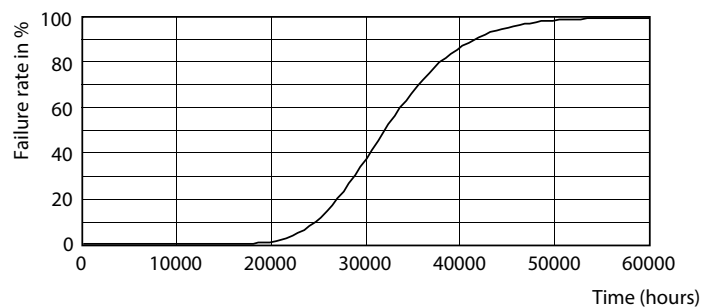

Fotometriska data

18W G13 830 3000K

Livslängd

18W G13

18W G13

18W G13

18W G13

CorePro LEDtube Universal T8