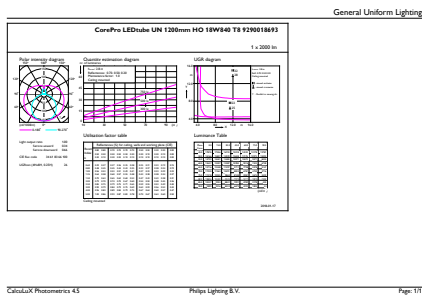

CorePro LEDtube Universal T8

Produktlängd	1200 mm
Användning och godkännande	
Energieffektivitetsetikett (EEL)	A+
Energisparande produkt	Yes
Godkännandemärkning	CE-märkning RoHS compliance KEMA Keur certificate
Energiförbrukning kWh/1 000 tim	18 kWh
Produktdata	
Fullständig produktkod	871869680168000

Beställningsproduktnamn	CorePro LEDtube UN 1200mm HO 18W840 T8
EAN/UPC – Produkt	8718696801680
Beställningsnummer	80168000
Räknare – Antal per förpackning	1
Räknare - antal förpackningar per kartong	10
Materialnummer (12NC)	929001869302
Nettovikt (stycke)	0,270 kg

Måttskiss

TLED 1200mm UNV16W-36W 2100lm 4000K

Product	D1	D2	A1	A2	A3
CorePro LEDtube UN 1200mm HO 18W840 T8	27,9 mm	28 mm	1199,4 mm	1205,3 mm	1213,6 mm

Fotometriska data

18W G13 840 4000K

18W G13

CorePro LEDtube Universal T8