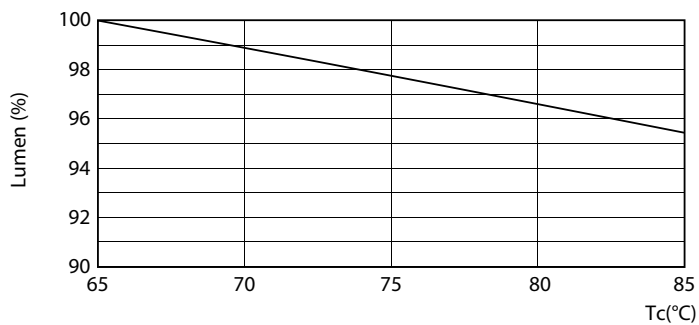

Fotometriska data

18W G13 830 3000K

Livslängd

18W G13

18W G13

18W G13

18W G13

CorePro LEDtube Universal T8