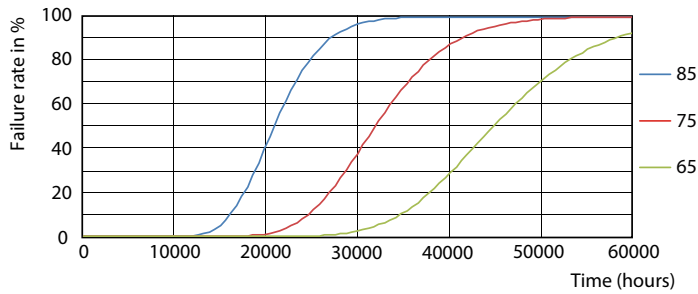

Životnost

18W G13