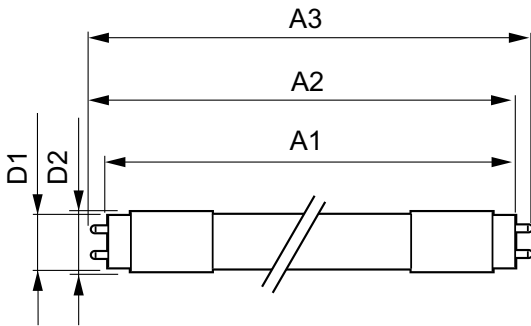

CorePro LED tube Universal T8

Controls and Dimming

Regulovatelné	Ne

Mechanical and Housing

Materiál žárovky	Glass
Délka výrobku	1200 mm

Approval and Application

Štítek energetické účinnosti (EEL)	A+
Výrobek šetřící energii	Yes
Značky schválení	CE marking RoHS compliance KEMA Keur certificate
Spotřeba energie kWh/1000 h	18 kWh

Product Data

Úplný kód výrobku	871869680170300
Objednávací název produktu	CorePro LEDtube UN 1200mm HO 18W865 T8
EAN/UPC – výrobek	8718696801703
Objednávací kód	80170300
Číslování – počet v balení	1
Číslování – balení v krabici	10
Materiál č. (12NC)	929001869402
Celková hmotnost (kus)	0,215 kg

Rozměrové výkresy

TLED 1200mm UNV16W-36W 2100lm 6500K

Product	D1	D2	A1	A2	A3
CorePro LEDtube UN 1200mm HO 18W865 T8	27,9 mm	28 mm	1199,4 mm	1205,3 mm	1213,6 mm