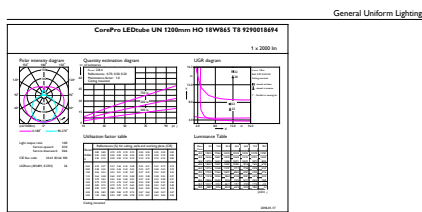

Fotometrické údaje

18W G13 865 6500K

18W G13 830 3000K