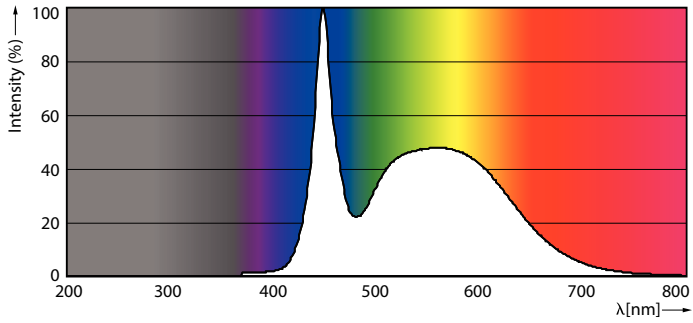

CorePro LED tube Universal T8

Fotometrické údaje