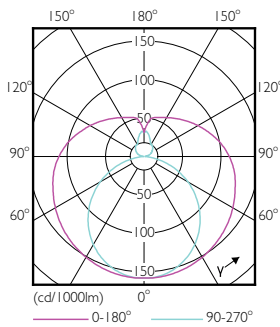

Fotometrické údaje

18W G13 865 6500K

18W G13 830 3000K