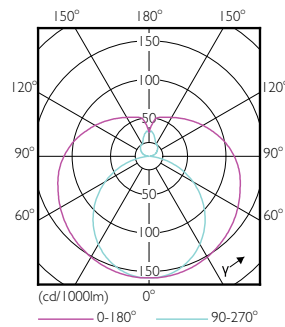

Dimensional drawing

TLED 1200mm UNV16W-36W 2100lm 6500K

Product	D1	D2	A1	A2	A3
CorePro LEDtube UN 1200mm HO 18W865 T8	27.9 mm	28 mm	1199.4 mm	1205.3 mm	1213.6 mm

Photometric data

18W G13 865 6500K

18W G13 830 3000K