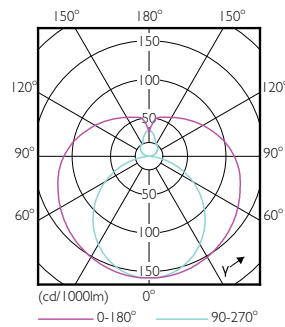

## Plano de dimensiones

TLED 1200mm UNV16W-36W 2100lm 6500K

Product	D1	D2	A1	A2	A3
CorePro LEDtube UN 1200mm HO 18W865 T8	27,9 mm	28 mm	1199,4 mm	1205,3 mm	1213,6 mm

## Datos fotométricos

18W G13 865 6500K

18W G13 830 3000K