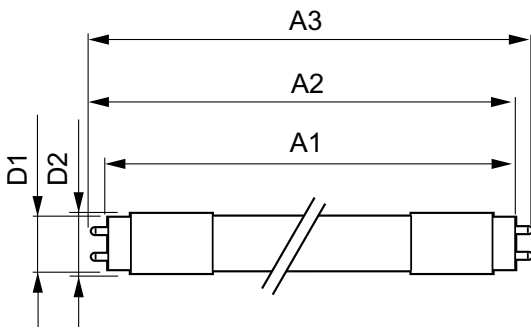

Tubo CorePro LED Universal T8

Longitud de producto	1200 mm
Aprobación y aplicación	
Etiqueta de eficiencia energética (EEL)	A+
Producto de ahorro de energía	Sí
Certificados disponibles	Marca CE Conformidad con RoHS Certificado KEMA Keur
Consumo energético kWh/1000 h	18 kWh
Datos de producto	
Código de producto completo	871869680170300

Nombre de producto del pedido	CorePro LEDtube UN 1200mm HO 18W865 T8
EAN/UPC - Producto	8718696801703
Código de pedido	80170300
Cantidad por paquete	1
Numerador - Paquetes por caja exterior	10
N.º de material (12NC)	929001869402
Peso neto (pieza)	0,215 kg

Plano de dimensiones

TLED 1200mm UNV16W-36W 2100lm 6500K