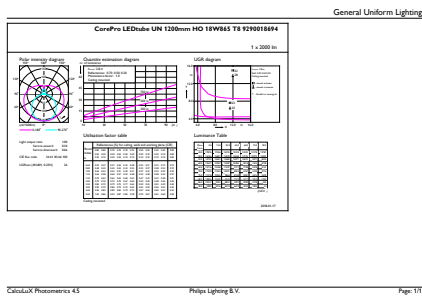

Datos fotométricos

18W G13 865 6500K