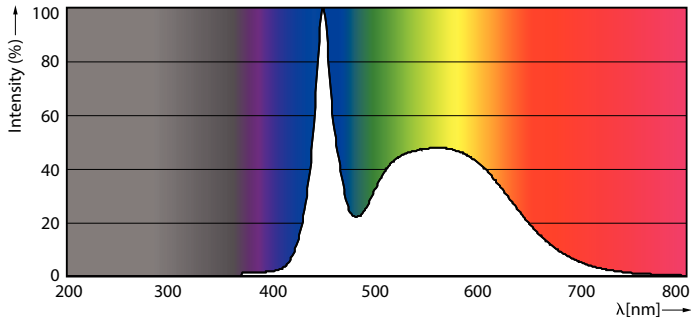

Tubo CorePro LED Universal T8

Datos fotométricos