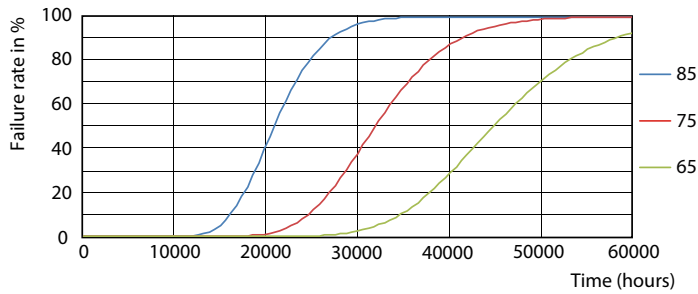

Fotometriska data

18W G13 865 6500K

18W G13 830 3000K

CorePro LEDtube Universal T8

Fotometriska data

18W G13

Livslängd

18W G13