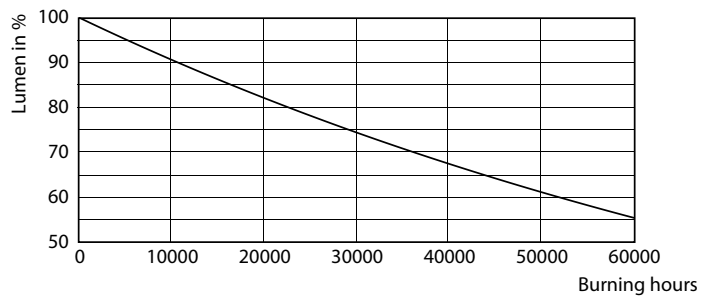

18W G13

18W G13

18W G13

CorePro LEDtube Universal T8

Livslängd

18W G13