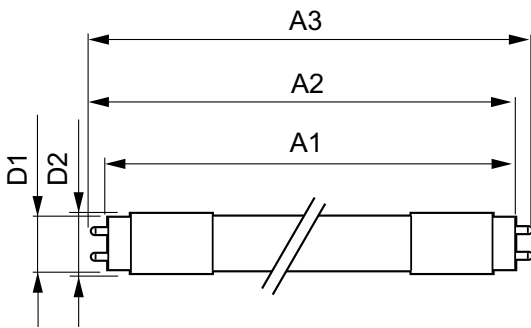

CorePro LEDtube Universal T8

Produktlängd	1200 mm
Användning och godkännande	
Energieffektivitetsetikett (EEL)	A+
Energisparande produkt	Yes
Godkännandemärkning	CE-märkning RoHS compliance KEMA Keur certificate
Energiförbrukning kWh/1 000 tim	18 kWh
Produktdata	
Fullständig produktkod	871869680170300

Beställningsproduktnamn	CorePro LEDtube UN 1200mm HO 18W865 T8
EAN/UPC – Produkt	8718696801703
Beställningsnummer	80170300
Räknare – Antal per förpackning	1
Räknare - antal förpackningar per kartong	10
Materialnummer (12NC)	929001869402
Nettovikt (stycke)	0,215 kg

Måttskiss

TLED 1200mm UNV16W-36W 2100lm 6500K

Product	D1	D2	A1	A2	A3
CorePro LEDtube UN 1200mm HO 18W865 T8	27,9 mm	28 mm	1199,4 mm	1205,3 mm	1213,6 mm