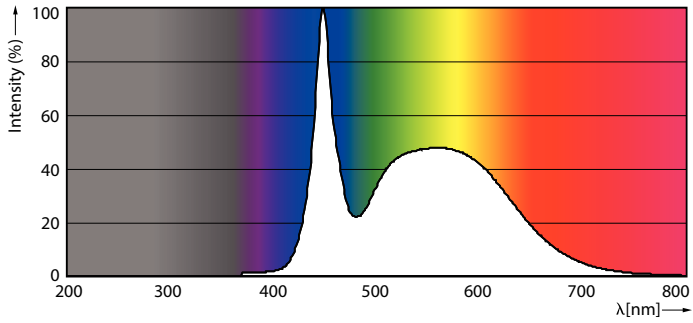

Fotometriska data

18W G13 865 6500K

18W G13 830 3000K

CorePro LEDtube Universal T8

Fotometriska data

18W G13

Livslängd

18W G13