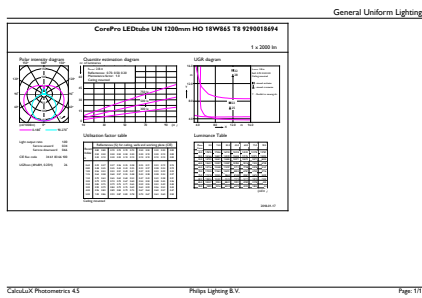

Fotometriska data

18W G13 865 6500K