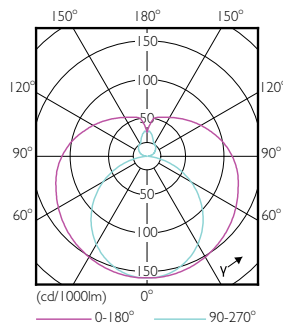

Fotometriska data

18W G13 865 6500K

18W G13 830 3000K

CorePro LEDtube Universal T8

Fotometriska data

18W G13

Livslängd

18W G13