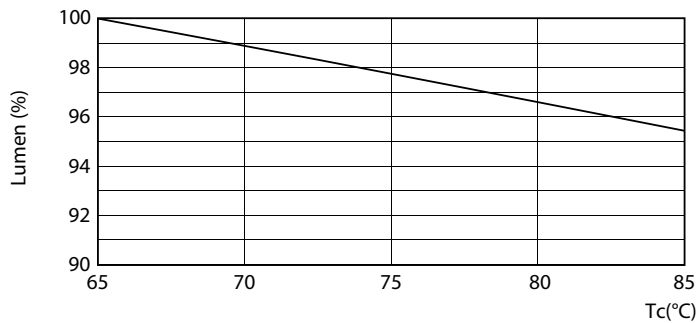

Fotometriska data

18W G13 830 3000K

Livslängd

18W G13

18W G13

18W G13

18W G13

CorePro LEDtube Universal T8