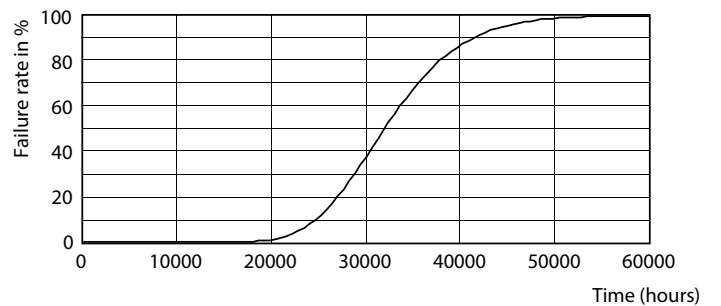

Fotometriska data

18W G13 830 3000K

Livslängd

18W G13

18W G13

18W G13

18W G13

CorePro LEDtube Universal T8