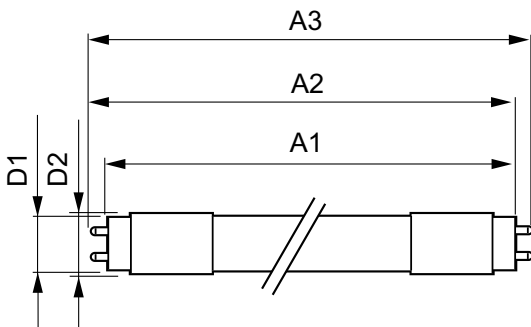

CorePro LEDtube Universal T8

Mekanik och armaturhus

Material i lampan	Glass
Produktlängd	1500 mm

Användning och godkännande

Energieffektivitetsetikett (EEL)	A+
Energisparande produkt	Yes
Godkännandemärkningar	CE-märkning RoHS compliance KEMA Keur certificate
Energiförbrukning kWh/1 000 tim	23 kWh

Produktdata

Fullständig produktkod	871869680172700

Beställningsproduktnamn	CorePro LEDtube UN 1500mm HO 23W830 T8
EAN/UPC – Produkt	8718696801727
Beställningsnummer	80172700
Räknare – Antal per förpackning	1
Räknare - antal förpackningar per kartong	10
Materialnummer (12NC)	929001869502
Nettovikt (stycke)	0,270 kg

Måttskiss