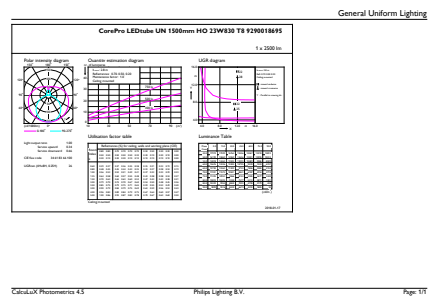

CorePro LEDtube Universal T8

Mekanik och armaturhus

Material i lampan	Glass
Produktlängd	1500 mm

Användning och godkännande

Energieffektivitetsetikett (EEL)	A+
Energisparande produkt	Yes
Godkännandemärkningar	CE-märkning RoHS compliance KEMA Keur certificate
Energiförbrukning kWh/1 000 tim	23 kWh

Produktdata

Fullständig produktkod	871869680172700
------------------------	-----------------

Beställningsproduktnamn	CorePro LEDtube UN 1500mm HO 23W830 T8
EAN/UPC – Produkt	8718696801727
Beställningsnummer	80172700
Räknare – Antal per förpackning	1
Räknare - antal förpackningar per kartong	10
Materialnummer (12NC)	929001869502
Nettovikt (stycke)	0,270 kg

Måttskiss

TLED 1500mm UNV24W-54W 3100lm 3000K

Product	D1	D2	A1	A2	A3
CorePro LEDtube UN 1500mm HO 23W830 T8	27,9 mm	28 mm	1500 mm	1505,9 mm	1514,2 mm

Fotometriska data

18W G13

23W G13 830 3000K

CorePro LEDtube Universal T8