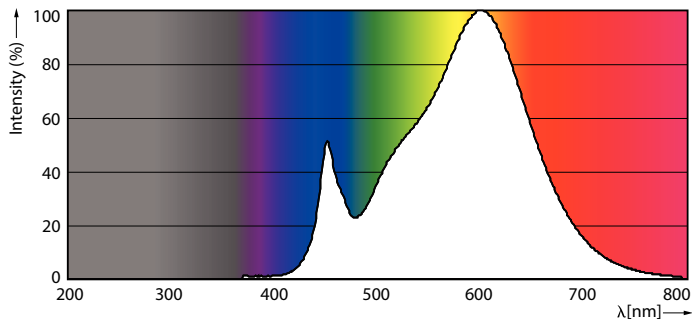

Fotometriska data

18W G13