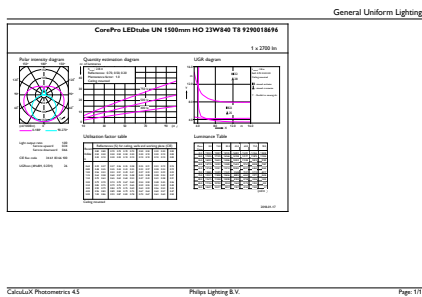

Product	D1	D2	A1	A2	A3
CorePro LEDtube UN 1500mm HO 23W840 T8	27,9 mm	28 mm	1500 mm	1505,9 mm	1514,2 mm

Photometrische Daten

23W G13 840 4000K

18W G13

CorePro LEDtube Universal T8

Photometrische Daten

18W G13 830 3000K