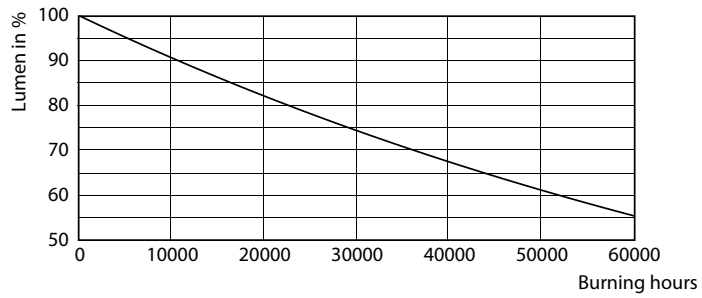

Lebensdauer

18W G13

18W G13

18W G13

18W G13

CorePro LEDtube Universal T8

Lebensdauer

18W G13