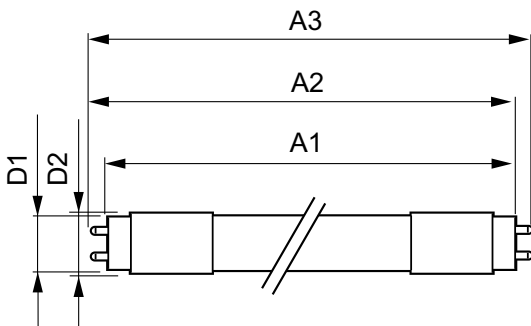

CorePro LEDtube Universal T8

Zeichen & Zertifikate	CE RoHS compliance KEMA-KEUR(DEKRA) Zertifikat
Energieverbrauch kWh/1.000 Std.	23 kWh
Produktdaten	
Gesamt-Produktcode	871869680174100
Bestell-Produktname	CorePro LEDtube UN 1500mm HO 23W840 T8

EAN/UPC - Produkt	8718696801741
Bestellcode	80174100
Anzahl pro Verpackung	1
Anzahl pro Umverpackung	10
Material-Nr. (12NC)	929001869602
Nettogewicht (Einzelteil)	0,450 kg

Hinweise

Abmessungsskizzen

TLED 1500mm UNV24W-54W 3100lm 4000K