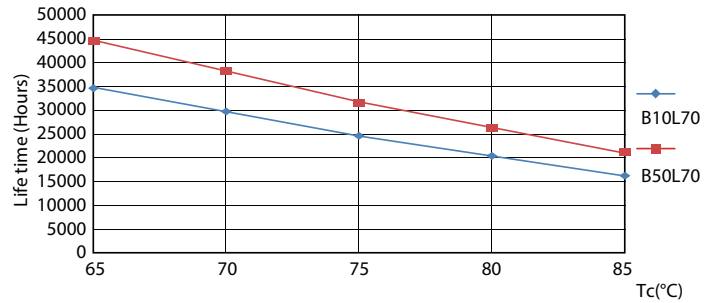

CorePro LEDtube Universal T8

Photometrische Daten

Lebensdauer

18W G13