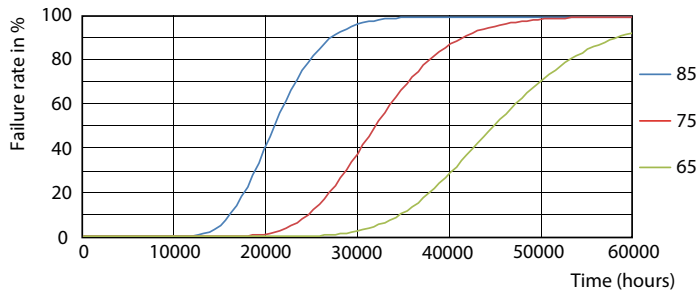

Lebensdauer