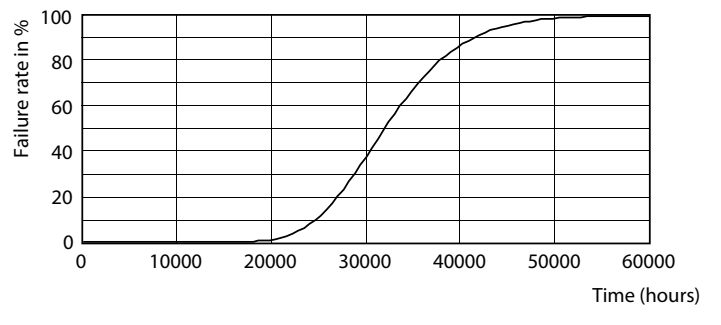

Lebensdauer

18W G13

18W G13

18W G13

18W G13

CorePro LEDtube Universal T8

Lebensdauer

18W G13