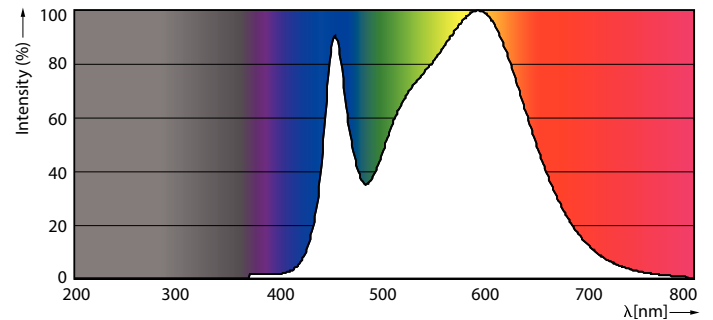

CorePro LEDtube Universal T8

Zeichen & Zertifikate	CE RoHS compliance KEMA-KEUR(DEKRA) Zertifikat
Energieverbrauch kWh/1.000 Std.	23 kWh
Produktdaten	
Gesamt-Produktcode	871869680174100
Bestell-Produktname	CorePro LEDtube UN 1500mm HO 23W840 T8

EAN/UPC - Produkt	8718696801741
Bestellcode	80174100
Anzahl pro Verpackung	1
Anzahl pro Umverpackung	10
Material-Nr. (12NC)	929001869602
Nettogewicht (Einzelteil)	0,450 kg

Hinweise

Abmessungsskizzen

Product	D1	D2	A1	A2	A3
CorePro LEDtube UN 1500mm HO 23W840 T8	27,9 mm	28 mm	1500 mm	1505,9 mm	1514,2 mm

Photometrische Daten

18W G13