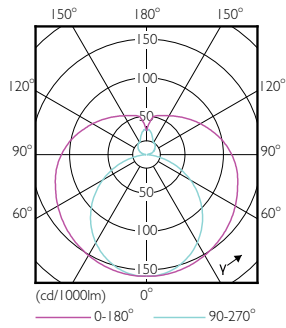

Product	D1	D2	A1	A2	A3
CorePro LEDtube UN 1500mm HO 23W840 T8	27,9 mm	28 mm	1500 mm	1505,9 mm	1514,2 mm

Photometrische Daten

23W G13 840 4000K

18W G13

CorePro LEDtube Universal T8

Photometrische Daten

18W G13 830 3000K