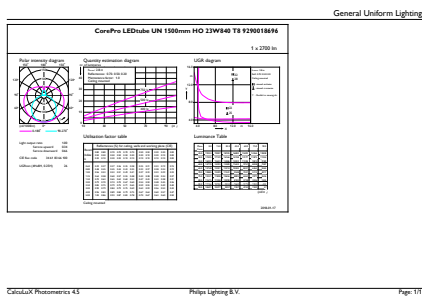

Fotometriska data

23W G13 840 4000K