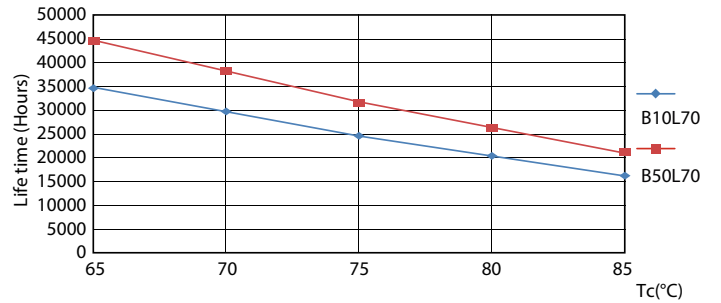

Fotometriska data

18W G13 830 3000K

Livslängd

18W G13

18W G13

18W G13

18W G13

CorePro LEDtube Universal T8