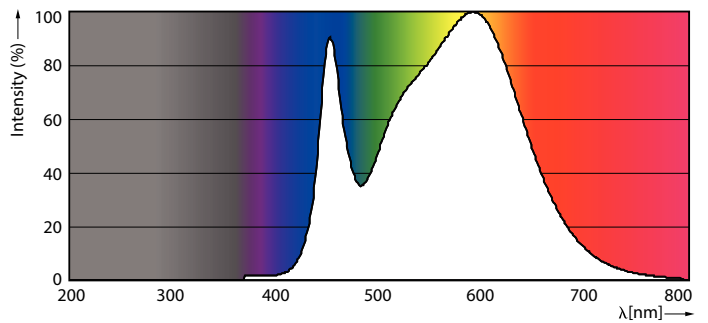

CorePro LEDtube Universal T8

Styrenheter och dimring

Dimbara	Nej

Mekanik och armaturhus

Material i lampan	Glass
Produktlängd	1500 mm

Användning och godkännande

Energieffektivitetsetikett (EEL)	A+
Energisparande produkt	Yes
Godkännandemärkningar	CE-märkning RoHS compliance KEMA Keur certificate
Energiförbrukning kWh/1 000 tim	23 kWh

Produktdata

Fullständig produktkod	871869680174100
Beställningsproduktnamn	CorePro LEDtube UN 1500mm HO 23W840 T8
EAN/UPC – Produkt	8718696801741
Beställningsnummer	80174100
Räknare – Antal per förpackning	1
Räknare - antal förpackningar per kartong	10
Materialnummer (12NC)	929001869602
Nettovikt (stycke)	0,270 kg

Måttskiss

Product	D1	D2	A1	A2	A3
CorePro LEDtube UN 1500mm HO 23W840 T8	27,9 mm	28 mm	1500 mm	1505,9 mm	1514,2 mm

Fotometriska data

18W G13