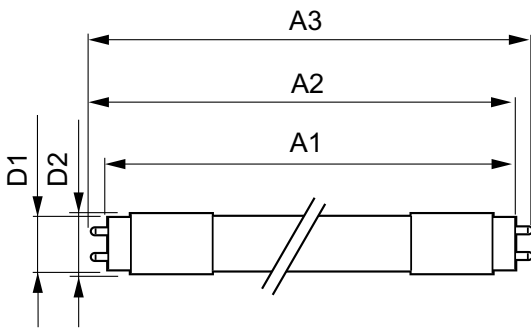

CorePro LEDtube Universal T8

Styrenheter och dimring

Dimbara	Nej

Mekanik och armaturhus

Material i lampan	Glass
Produktlängd	1500 mm

Användning och godkännande

Energieffektivitetsetikett (EEL)	A+
Energisparande produkt	Yes
Godkännandemärkningar	CE-märkning RoHS compliance KEMA Keur certificate
Energiförbrukning kWh/1 000 tim	23 kWh

Produktdata

Fullständig produktkod	871869680174100
Beställningsproduktnamn	CorePro LEDtube UN 1500mm HO 23W840 T8
EAN/UPC – Produkt	8718696801741
Beställningsnummer	80174100
Räknare – Antal per förpackning	1
Räknare - antal förpackningar per kartong	10
Materialnummer (12NC)	929001869602
Nettovikt (stycke)	0,270 kg

Måttskiss

TLED 1500mm UNV24W-54W 3100lm 4000K