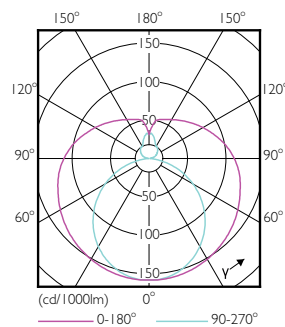

## Schéma dimensionnel

TLED 1500mm UNV24W-54W 3100lm 6500K

Product	D1	D2	A1	A2	A3
CorePro LEDtube UN 1500mm HO 23W865 T8	27,9 mm	28 mm	1500 mm	1505,9 mm	1514,2 mm

## Données photométriques

23W G13 865 6500K

18W G13 830 3000K