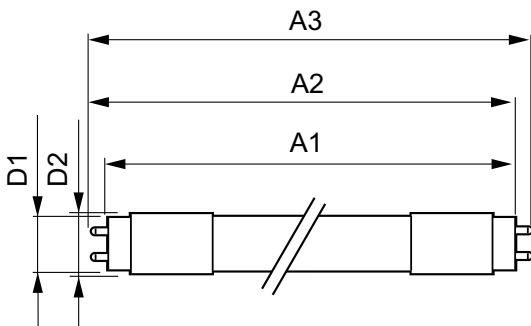

CorePro LED tube Universal T8

Gestion et gradation

Intensité réglable	Non

Matériaux et finitions

Matériaux des ampoules	Glass
Longueur du produit	1500 mm

Normes et recommandations

Classe énergétique	A+
Produit à faible consommation	oui
Marques d'homologation	Déclaration CE RoHS compliance Certificat KEMA
Consommation d'énergie kWh/1 000 h	23 kWh

Données logistiques

Code de produit complet	871869680176500
Désignation Produit	CorePro LEDtube UN 1500mm HO 23W865 T8
Code barre produit (EAN)	8718696801765
Code de commande	80176500
Unité d'emballage	1
Conditionnement par carton	10
Code industriel (12NC)	929001869702
Poids net (pièce)	0,450 kg

Schéma dimensionnel

TLED 1500mm UNV24W-54W 3100lm 6500K