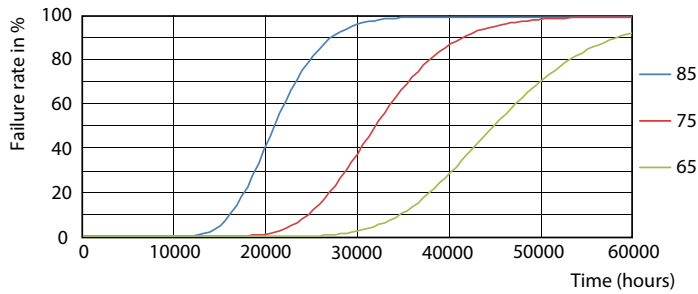

Durée de vie

18W G13