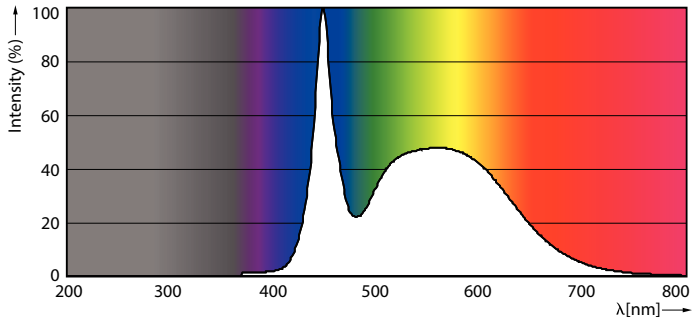

CorePro LED tube Universal T8

Données photométriques