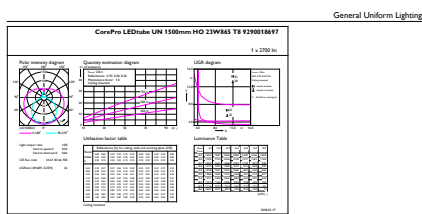

Données photométriques

23W G13 865 6500K