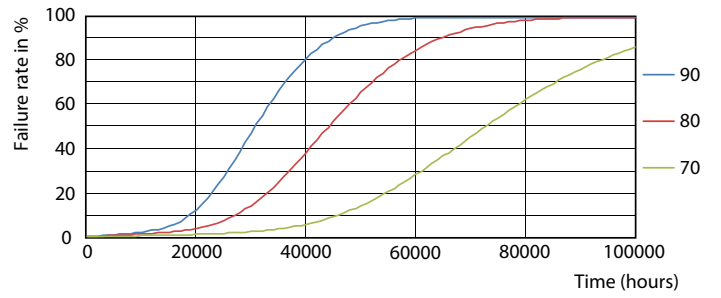

Other LEDtube

Lifetime

14W G13

14W G13

14W G13