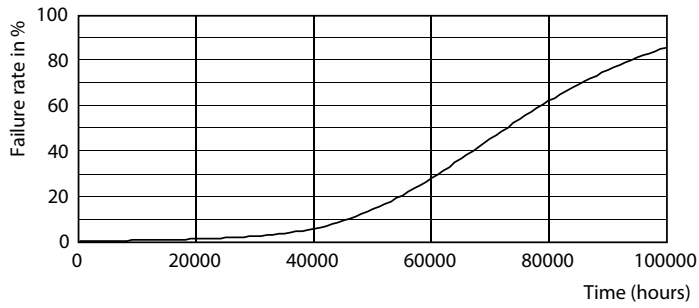

14W G13

14W G13