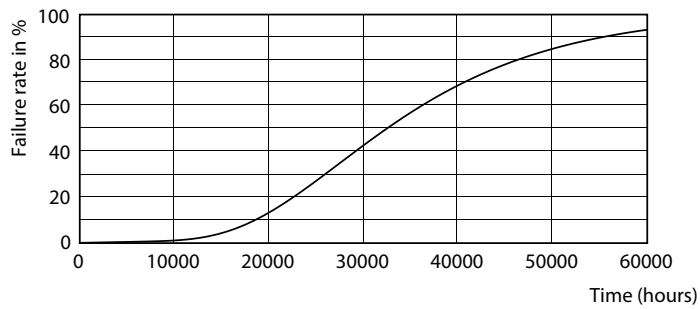

18W G13

18W G13

18W G13

18W G13

CorePro LEDtube EM/Mains T8

Lifetime

18W G13