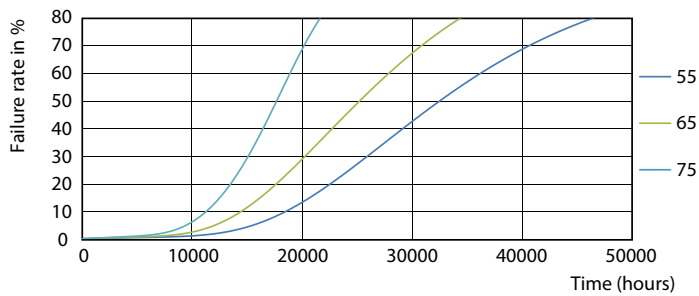

18W G13

18W G13