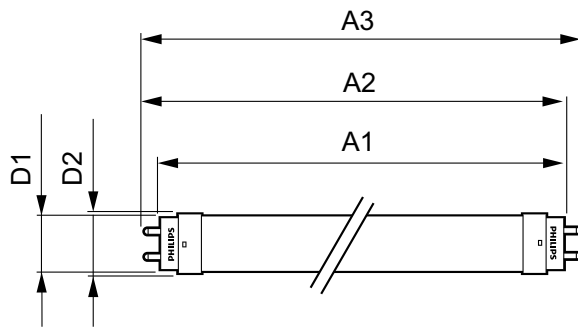

CorePro tubo LED EM/230V T8

CorePro LEDtube 1200mm HO 18W 865 T8

CorePro LEDtube é uma solução LED acessível adequada para a substituição de lâmpadas fluorescentes T8. O produto proporciona um efeito de iluminação natural para utilização em aplicações de iluminação geral, bem como uma poupança de energia imediata. Trata-se, portanto, de uma solução ecológica.

Dados do produto

Informações gerais	
Casquilho	G13 [Medium Bi-Pin Fluorescent]
Vida útil nominal (Nom.)	30000 h
Ciclo de comutação	200000X
Dados técnicos de luminosidade	
Código da cor	865 [CCT de 6500 K]
Fluxo luminoso (Nom.)	2000 lm
Temperatura de cor correlacionada (Nom.)	6500 K
Consistência da cor	<6
Índice de restituição cromática (Nom.)	80
Lmf no final da vida útil nominal (Nom.)	70 %
Dados elétricos e de funcionamento	
Frequência de entrada	50 a 60 Hz
Power (Rated) (Nom)	18 W
Tempo de arranque (Nom.)	0,5 s
Tempo de aquecimento até 60% de luz (Nom.)	0,5 s
Fator de potência (Nom.)	0,9
Tensão (Nom.)	220-240 V
Temperatura	
Temperatura ambiente (Máx.)	45 °C
Temperatura ambiente (Mín.)	-20 °C
Temperatura de armazenamento (Máx.)	65 °C
Temperatura de armazenamento (Mín.)	-40 °C
T-máxima na caixa (Nom)	50 °C
Controles e regulação	
Regulável	false
Dados mecânicos e de revestimento	
Material da lâmpada	Glass
Comprimento do produto	1200 mm
Aprovação e aplicação	
Etiqueta de Eficiência Energética (EEL)	A+
Produto energeticamente eficiente	Sim
Marcas de aprovação	Marca CE Conformidade com RoHS Certificação KEMA Keur

CorePro tubo LED EM/230V T8

Consumo de energia kWh/1000 h	18 kWh
Dados do produto	
Código do produto completo	87186968061100
Nome de produto da encomenda	CorePro LEDtube 1200mm HO 18W 865 T8
EAN/UPC – Produto	8718696806111

TLED 1200mm 18W-36W 2000lm 240D 6500K

Product	D1	D2	A1	A2	A3
CorePro LEDtube 1200mm HO 18W 865 T8	25,7 mm	28 mm	1198 mm	1205 mm	1212 mm

Dados fotométricos

18W G13 865 6500K

18W G13 865 6500K

CorePro tubo LED EM/230V T8