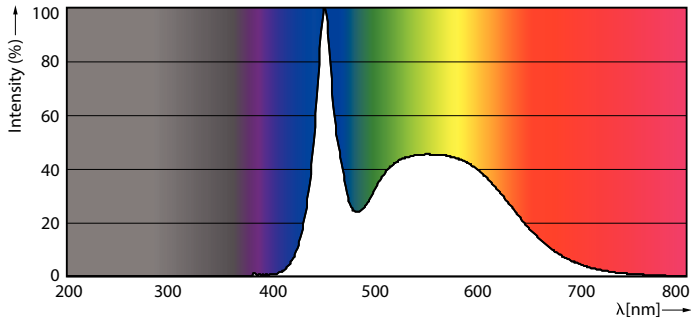

CorePro tubo LED EM/230V T8

Dados fotométricos