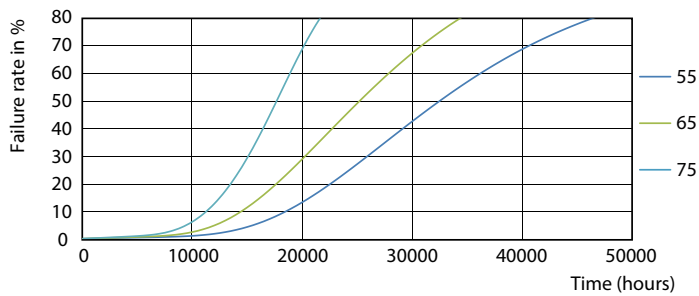

Dados fotométricos

18W G13

Vida útil

18W G13

18W G13

18W G13

18W G13

CorePro tubo LED EM/230V T8