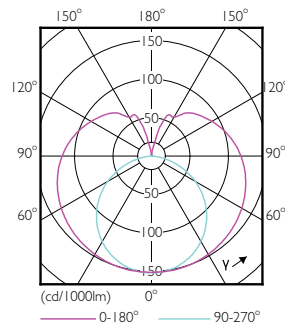

Dados do produto

Informações gerais	
Casquilho	G13 [Medium Bi-Pin Fluorescent]
Vida útil nominal (Nom.)	30000 h
Ciclo de comutação	200000X
Dados técnicos de luminosidade	
Código da cor	865 [CCT de 6500 K]
Fluxo luminoso (Nom.)	2000 lm
Temperatura de cor correlacionada (Nom.)	6500 K
Consistência da cor	<6
Índice de restituição cromática (Nom.)	80
Lmf no final da vida útil nominal (Nom.)	70 %
Dados elétricos e de funcionamento	
Frequência de entrada	50 a 60 Hz
Power (Rated) (Nom)	18 W
Tempo de arranque (Nom.)	0,5 s
Tempo de aquecimento até 60% de luz (Nom.)	0,5 s
Fator de potência (Nom.)	0,9
Tensão (Nom.)	220-240 V
Temperatura	
Temperatura ambiente (Máx.)	45 °C
Temperatura ambiente (Mín.)	-20 °C
Temperatura de armazenamento (Máx.)	65 °C
Temperatura de armazenamento (Mín.)	-40 °C
T-máxima na caixa (Nom)	50 °C
Controles e regulação	
Regulável	false
Dados mecânicos e de revestimento	
Material da lâmpada	Glass
Comprimento do produto	1200 mm
Aprovação e aplicação	
Etiqueta de Eficiência Energética (EEL)	A+
Produto energeticamente eficiente	Sim
Marcas de aprovação	Marca CE Conformidade com RoHS Certificação KEMA Keur

TLED 1200mm 18W-36W 2000lm 240D 6500K

Product	D1	D2	A1	A2	A3
CorePro LEDtube 1200mm HO 18W 865 T8	25,7 mm	28 mm	1198 mm	1205 mm	1212 mm

Dados fotométricos

18W G13 865 6500K

18W G13 865 6500K

CorePro tubo LED EM/230V T8