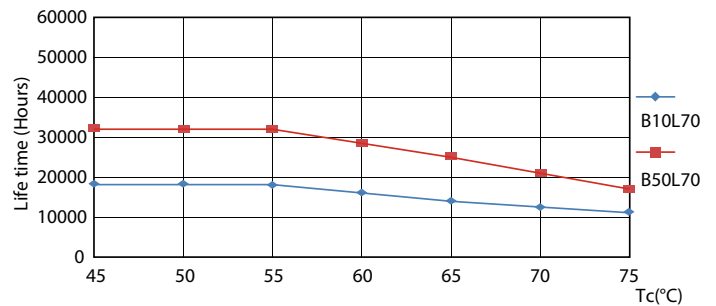

Dados do produto

Informações gerais	
Casquilho	G13 [Medium Bi-Pin Fluorescent]
Vida útil nominal (Nom.)	30000 h
Ciclo de comutação	200000X
Dados técnicos de luminosidade	
Código da cor	865 [CCT de 6500 K]
Fluxo luminoso (Nom.)	2000 lm
Temperatura de cor correlacionada (Nom.)	6500 K
Consistência da cor	<6
Índice de restituição cromática (Nom.)	80
Lmf no final da vida útil nominal (Nom.)	70 %
Dados elétricos e de funcionamento	
Frequência de entrada	50 a 60 Hz
Power (Rated) (Nom)	18 W
Tempo de arranque (Nom.)	0,5 s
Tempo de aquecimento até 60% de luz (Nom.)	0,5 s
Fator de potência (Nom.)	0,9
Tensão (Nom.)	220-240 V
Temperatura	
Temperatura ambiente (Máx.)	45 °C
Temperatura ambiente (Mín.)	-20 °C
Temperatura de armazenamento (Máx.)	65 °C
Temperatura de armazenamento (Mín.)	-40 °C
T-máxima na caixa (Nom)	50 °C
Controles e regulação	
Regulável	false
Dados mecânicos e de revestimento	
Material da lâmpada	Glass
Comprimento do produto	1200 mm
Aprovação e aplicação	
Etiqueta de Eficiência Energética (EEL)	A+
Produto energeticamente eficiente	Sim
Marcas de aprovação	Marca CE Conformidade com RoHS Certificação KEMA Keur

Dados fotométricos

18W G13

Vida útil

18W G13

18W G13

18W G13

18W G13

CorePro tubo LED EM/230V T8