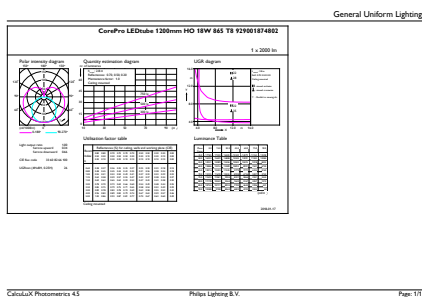

TLED 1200mm 18W-36W 2000lm 240D 6500K

Product	D1	D2	A1	A2	A3
CorePro LEDtube 1200mm HO 18W 865 T8	25,7 mm	28 mm	1198 mm	1205 mm	1212 mm

Dados fotométricos

18W G13 865 6500K

18W G13 865 6500K

CorePro tubo LED EM/230V T8