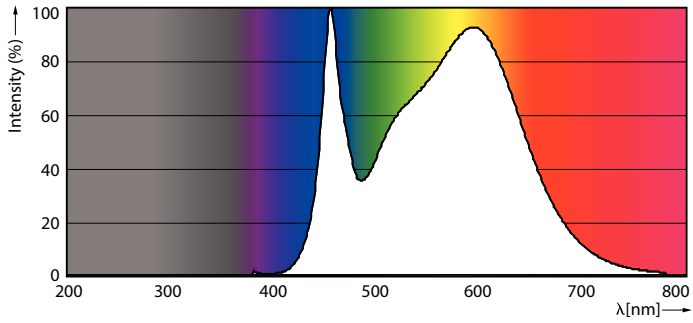

CorePro LEDtube EM/Mains

Fotometrické údaje