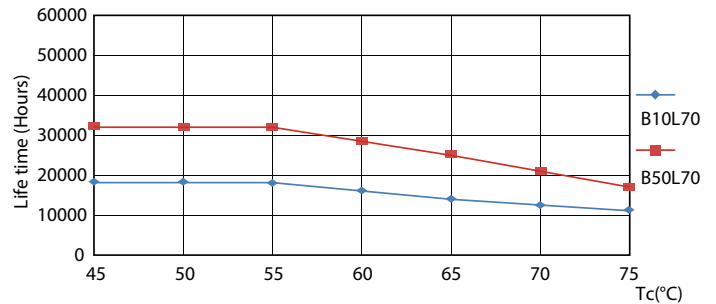

CorePro LEDtube EM/Mains

Fotometrické údaje

18W G13

Životnost

18W G13

18W G13

18W G13

18W G13