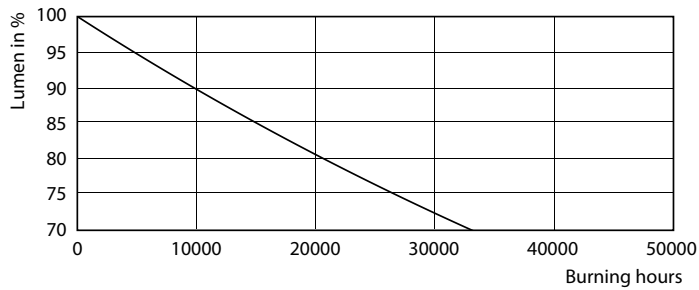

Životnost

18W G13