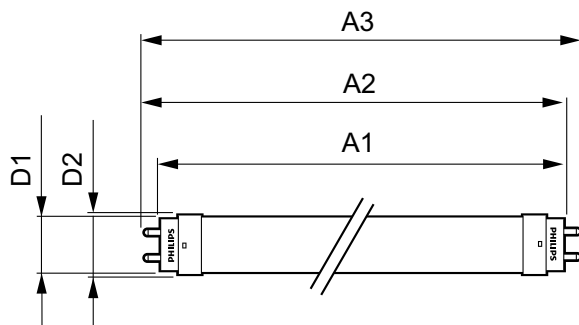

Mechanical and Housing	
Materiál žárovky	Glass
Délka výrobku	1200 mm

Approval and Application	
Štítek energetické účinnosti (EEL)	A+

CorePro LEDtube EM/Mains

Výrobek šetřící energii	Yes
Značky schválení	CE marking RoHS compliance KEMA Keur certificate
Spotřeba energie kWh/1000 h	18 kWh
Product Data	
Úplný kód výrobku	871869680613500
Objednávací název produktu	CorePro LEDtube 1200mm HO 18W 840 T8

• -

Rozměrové výkresy

TLED 1200mm 18W-36W 2000lm 240D 4000K

Product	D1	D2	A1	A2	A3
CorePro LEDtube 1200mm HO 18W 840 T8	25,7 mm	28 mm	1198 mm	1205 mm	1212 mm

Fotometrické údaje

18W G13 840 4000K

18W G13 840 4000K