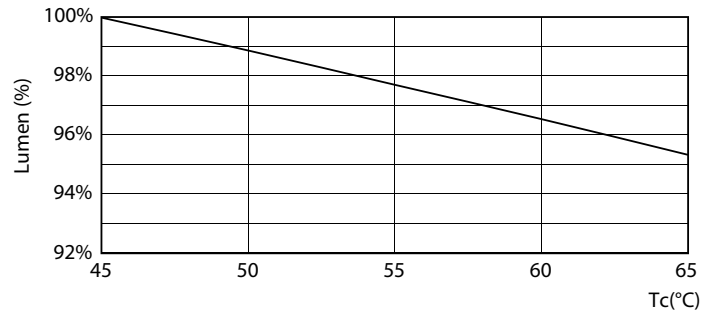

CorePro LEDtube EM/Mains

Fotometrické údaje

18W G13

Životnost

18W G13

18W G13

18W G13

18W G13