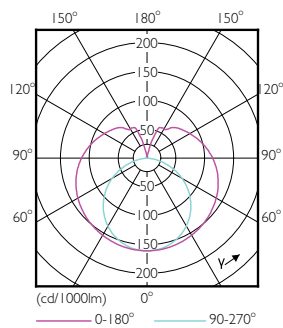

• -

Rozměrové výkresy

TLED 1200mm 18W-36W 2000lm 240D 4000K

Product	D1	D2	A1	A2	A3
CorePro LEDtube 1200mm HO 18W 840 T8	25,7 mm	28 mm	1198 mm	1205 mm	1212 mm

Fotometrické údaje

18W G13 840 4000K

18W G13 840 4000K

CorePro LEDtube EM/Mains

Fotometrické údaje

18W G13

Životnost

18W G13

18W G13

18W G13

18W G13