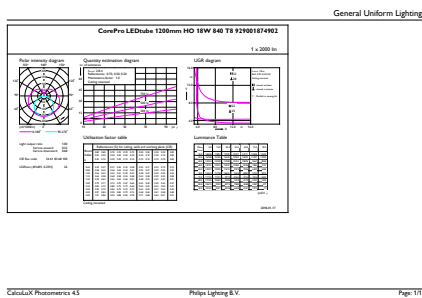

• -

Rozměrové výkresy

TLED 1200mm 18W-36W 2000lm 240D 4000K

Product	D1	D2	A1	A2	A3
CorePro LEDtube 1200mm HO 18W 840 T8	25,7 mm	28 mm	1198 mm	1205 mm	1212 mm

Fotometrické údaje

18W G13 840 4000K

18W G13 840 4000K

CorePro LEDtube EM/Mains

Fotometrické údaje

18W G13

Životnost

18W G13

18W G13

18W G13

18W G13