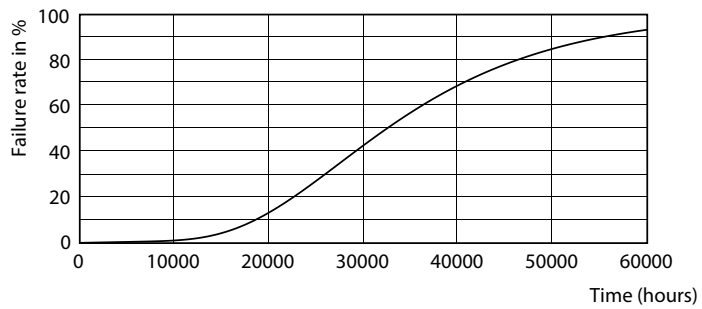

CorePro LEDtube EM/Mains

Životnost

18W G13