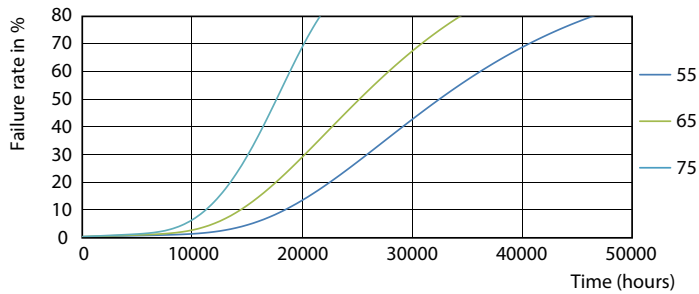

CorePro LEDtube EM/Mains

Fotometrické údaje

18W G13

Životnost

18W G13

18W G13

18W G13

18W G13