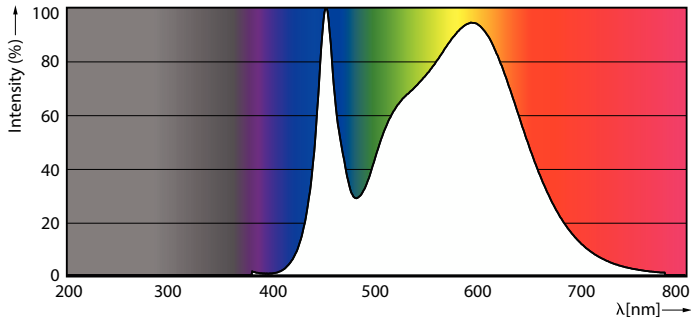

CorePro tubo LED EM/230V T8

Datos fotométricos

Spectral Power Distribution Colour - CorePro LEDtube 1200mm HO 18W 840 T8