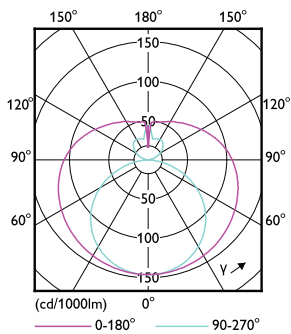

Plano de dimensiones

Product	D1	D2	A1	A2	A3
CorePro LEDtube 1200mm HO 18W 840 T8	25,7 mm	28 mm	1.198 mm	1.205 mm	1.212 mm

Datos fotométricos

Light Distribution Diagram - CorePro LEDtube 1200mm HO 18W 840 T8