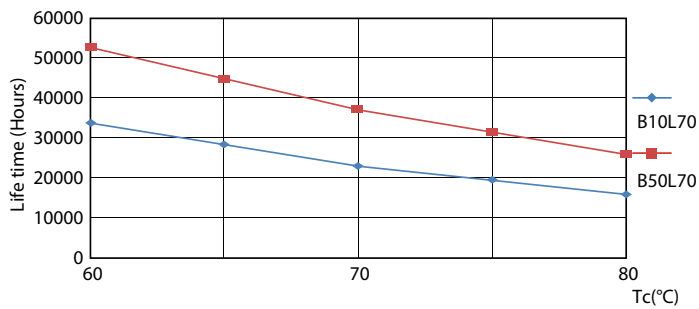

Life Expectancy Diagram - CorePro LEDtube 1200mm HO 18W 840 T8