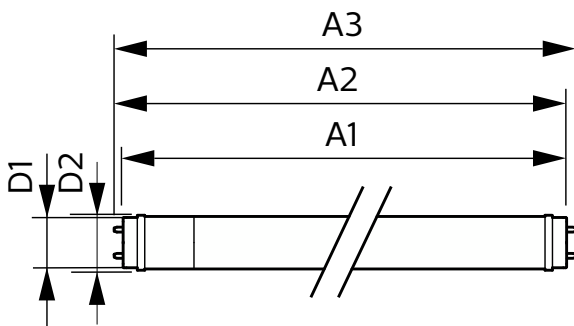

Plano de dimensiones

Product	D1	D2	A1	A2	A3
CorePro LEDtube 1200mm HO 18W 840 T8	25,7 mm	28 mm	1.198 mm	1.205 mm	1.212 mm

Datos fotométricos

Light Distribution Diagram - CorePro LEDtube 1200mm HO 18W 840 T8