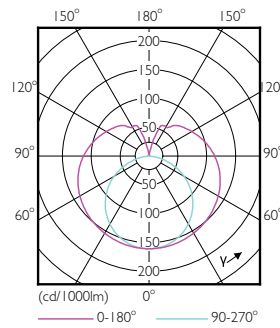

Dados do produto

Informações gerais	
Casquilho	G13 [Medium Bi-Pin Fluorescent]
Vida útil nominal (Nom.)	30000 h
Ciclo de comutação	200000X
Dados técnicos de luminosidade	
Código da cor	840 [CCT de 4000 K (841)]
Fluxo luminoso (Nom.)	2000 lm
Temperatura de cor correlacionada (Nom.)	4000 K
Consistência da cor	<6
Índice de restituição cromática (Nom.)	80
Lmf no final da vida útil nominal (Nom.)	70 %
Dados elétricos e de funcionamento	
Frequência de entrada	50 a 60 Hz
Power (Rated) (Nom)	18 W
Tempo de arranque (Nom.)	0,5 s
Tempo de aquecimento até 60% de luz (Nom.)	0,5 s
Fator de potência (Nom.)	0,9
Tensão (Nom.)	220-240 V
Temperatura	
Temperatura ambiente (Máx.)	45 °C
Temperatura ambiente (Mín.)	-20 °C
Temperatura de armazenamento (Máx.)	65 °C
Temperatura de armazenamento (Mín.)	-40 °C
T-máxima na caixa (Nom)	50 °C
Controles e regulação	
Regulável	false
Dados mecânicos e de revestimento	
Material da lâmpada	Glass
Comprimento do produto	1200 mm
Aprovação e aplicação	
Etiqueta de Eficiência Energética (EEL)	A+
Produto energeticamente eficiente	Sim
Marcas de aprovação	Marca CE Conformidade com RoHS Certificação KEMA Keur

Código de encomenda	80613500
Numerador – Quantidade por embalagem	1
Numerador – Embalagens por caixa exterior	10
N.º material (12NC)	929001874902
Peso líquido (Peça)	0,215 kg

Avisos e Segurança

Desenho dimensional

TLED 1200mm 18W-36W 2000lm 240D 4000K

Product	D1	D2	A1	A2	A3
CorePro LEDtube 1200mm HO 18W 840 T8	25,7 mm	28 mm	1198 mm	1205 mm	1212 mm

Dados fotométricos

18W G13 840 4000K

18W G13 840 4000K

CorePro tubo LED EM/230V T8