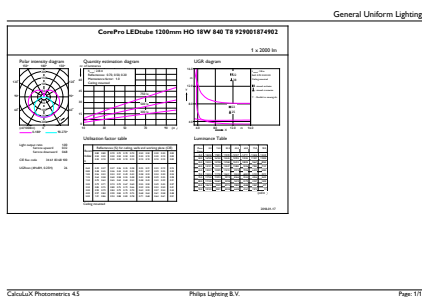

Dados do produto

Informações gerais	
Casquilho	G13 [Medium Bi-Pin Fluorescent]
Vida útil nominal (Nom.)	30000 h
Ciclo de comutação	200000X
Dados técnicos de luminosidade	
Código da cor	840 [CCT de 4000 K (841)]
Fluxo luminoso (Nom.)	2000 lm
Temperatura de cor correlacionada (Nom.)	4000 K
Consistência da cor	<6
Índice de restituição cromática (Nom.)	80
Lmf no final da vida útil nominal (Nom.)	70 %
Dados elétricos e de funcionamento	
Frequência de entrada	50 a 60 Hz
Power (Rated) (Nom)	18 W
Tempo de arranque (Nom.)	0,5 s
Tempo de aquecimento até 60% de luz (Nom.)	0,5 s
Fator de potência (Nom.)	0,9
Tensão (Nom.)	220-240 V
Temperatura	
Temperatura ambiente (Máx.)	45 °C
Temperatura ambiente (Mín.)	-20 °C
Temperatura de armazenamento (Máx.)	65 °C
Temperatura de armazenamento (Mín.)	-40 °C
T-máxima na caixa (Nom)	50 °C
Controles e regulação	
Regulável	false
Dados mecânicos e de revestimento	
Material da lâmpada	Glass
Comprimento do produto	1200 mm
Aprovação e aplicação	
Etiqueta de Eficiência Energética (EEL)	A+
Produto energeticamente eficiente	Sim
Marcas de aprovação	Marca CE Conformidade com RoHS Certificação KEMA Keur

TLED 1200mm 18W-36W 2000lm 240D 4000K

Product	D1	D2	A1	A2	A3
CorePro LEDtube 1200mm HO 18W 840 T8	25,7 mm	28 mm	1198 mm	1205 mm	1212 mm

Dados fotométricos

18W G13 840 4000K

18W G13 840 4000K

CorePro tubo LED EM/230V T8