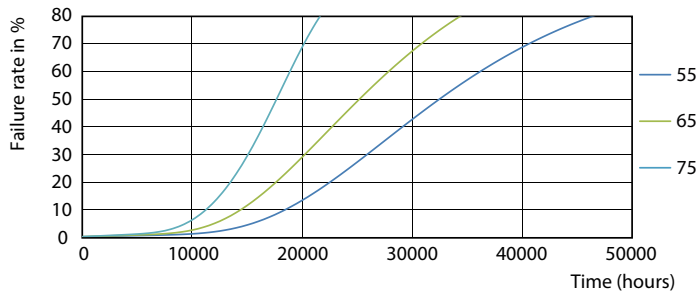

Dados fotométricos

18W G13

Vida útil

18W G13

18W G13

18W G13

18W G13

CorePro tubo LED EM/230V T8