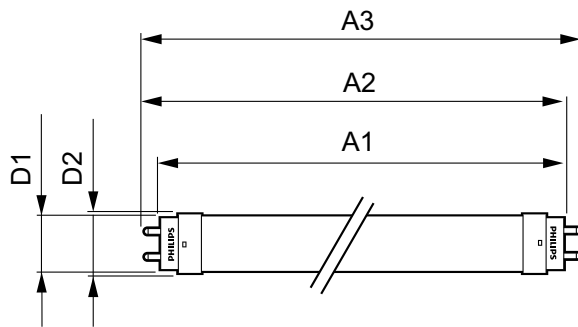

CorePro tubo LED EM/230V T8

CorePro LEDtube 1200mm HO 18W 840 T8

CorePro LEDtube é uma solução LED acessível adequada para a substituição de lâmpadas fluorescentes T8. O produto proporciona um efeito de iluminação natural para utilização em aplicações de iluminação geral, bem como uma poupança de energia imediata. Trata-se, portanto, de uma solução ecológica.

Dados do produto

Informações gerais	
Casquilho	G13 [Medium Bi-Pin Fluorescent]
Vida útil nominal (Nom.)	30000 h
Ciclo de comutação	200000X
Dados técnicos de luminosidade	
Código da cor	840 [CCT de 4000 K (841)]
Fluxo luminoso (Nom.)	2000 lm
Temperatura de cor correlacionada (Nom.)	4000 K
Consistência da cor	<6
Índice de restituição cromática (Nom.)	80
Lmf no final da vida útil nominal (Nom.)	70 %
Dados elétricos e de funcionamento	
Frequência de entrada	50 a 60 Hz
Power (Rated) (Nom)	18 W
Tempo de arranque (Nom.)	0,5 s
Tempo de aquecimento até 60% de luz (Nom.)	0,5 s
Fator de potência (Nom.)	0,9
Tensão (Nom.)	220-240 V
Temperatura	
Temperatura ambiente (Máx.)	45 °C
Temperatura ambiente (Mín.)	-20 °C
Temperatura de armazenamento (Máx.)	65 °C
Temperatura de armazenamento (Mín.)	-40 °C
T-máxima na caixa (Nom)	50 °C
Controles e regulação	
Regulável	false
Dados mecânicos e de revestimento	
Material da lâmpada	Glass
Comprimento do produto	1200 mm
Aprovação e aplicação	
Etiqueta de Eficiência Energética (EEL)	A+
Produto energeticamente eficiente	Sim
Marcas de aprovação	Marca CE Conformidade com RoHS Certificação KEMA Keur

CorePro tubo LED EM/230V T8

Consumo de energia kWh/1000 h	18 kWh
Dados do produto	
Código do produto completo	871869680613500
Nome de produto da encomenda	CorePro LEDtube 1200mm HO 18W 840 T8
EAN/UPC – Produto	8718696806135

TLED 1200mm 18W-36W 2000lm 240D 4000K

Product	D1	D2	A1	A2	A3
CorePro LEDtube 1200mm HO 18W 840 T8	25,7 mm	28 mm	1198 mm	1205 mm	1212 mm

Dados fotométricos

18W G13 840 4000K

18W G13 840 4000K

CorePro tubo LED EM/230V T8