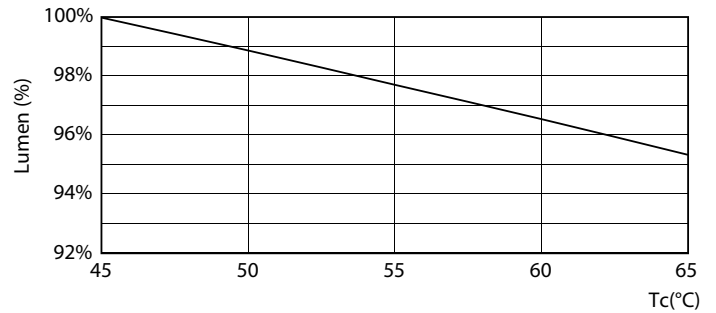

CorePro tubo LED EM/230V T8

Dados fotométricos

18W G13

Vida útil

18W G13

18W G13

18W G13

18W G13