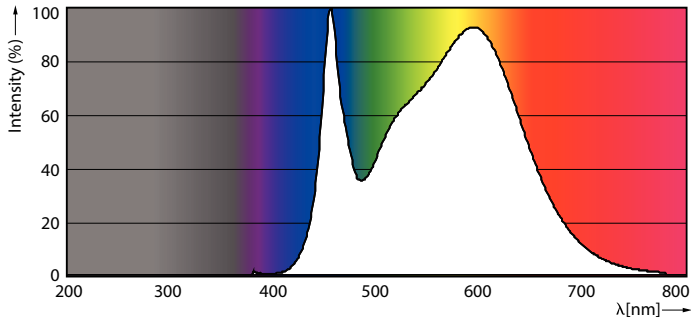

CorePro tubo LED EM/230V T8

Dados fotométricos