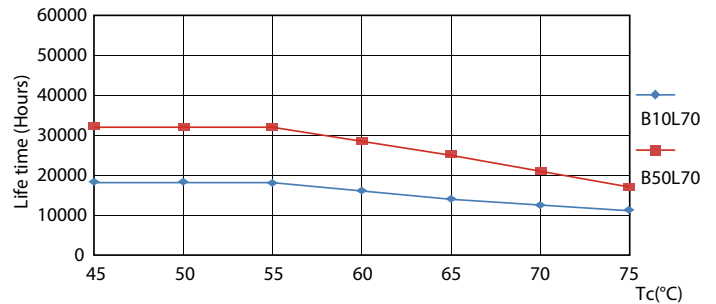

Dados do produto

Informações gerais	
Casquilho	G13 [Medium Bi-Pin Fluorescent]
Vida útil nominal (Nom.)	30000 h
Ciclo de comutação	200000X
Dados técnicos de luminosidade	
Código da cor	840 [CCT de 4000 K (841)]
Fluxo luminoso (Nom.)	2000 lm
Temperatura de cor correlacionada (Nom.)	4000 K
Consistência da cor	<6
Índice de restituição cromática (Nom.)	80
Lmf no final da vida útil nominal (Nom.)	70 %
Dados elétricos e de funcionamento	
Frequência de entrada	50 a 60 Hz
Power (Rated) (Nom)	18 W
Tempo de arranque (Nom.)	0,5 s
Tempo de aquecimento até 60% de luz (Nom.)	0,5 s
Fator de potência (Nom.)	0,9
Tensão (Nom.)	220-240 V
Temperatura	
Temperatura ambiente (Máx.)	45 °C
Temperatura ambiente (Mín.)	-20 °C
Temperatura de armazenamento (Máx.)	65 °C
Temperatura de armazenamento (Mín.)	-40 °C
T-máxima na caixa (Nom)	50 °C
Controles e regulação	
Regulável	false
Dados mecânicos e de revestimento	
Material da lâmpada	Glass
Comprimento do produto	1200 mm
Aprovação e aplicação	
Etiqueta de Eficiência Energética (EEL)	A+
Produto energeticamente eficiente	Sim
Marcas de aprovação	Marca CE Conformidade com RoHS Certificação KEMA Keur

Dados fotométricos

18W G13

Vida útil

18W G13

18W G13

18W G13

18W G13

CorePro tubo LED EM/230V T8