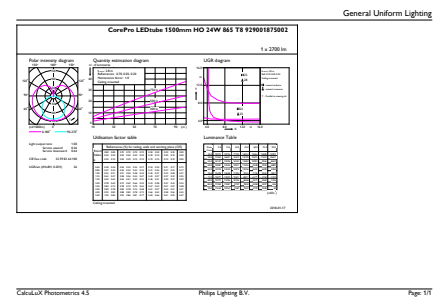

24W G13 865 6500K