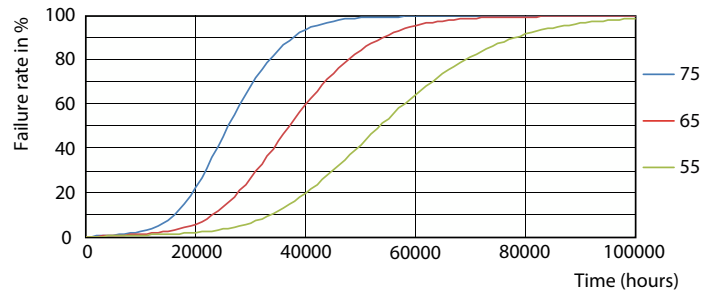

CorePro tubo LED EM/230V T8

Datos fotométricos

Vida útil

Lumen Maintenance Diagram - CorePro LEDtube 1500mm HO 24W 865 T8