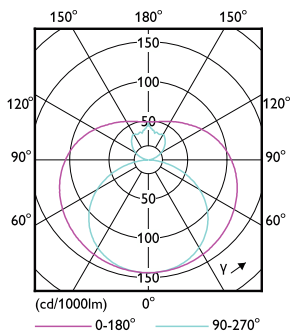

Datos fotométricos

Light Distribution Diagram - CorePro LEDtube 1500mm HO 24W 865 T8

General uniform lighting - CorePro LEDtube 1500mm HO 24W 865 T8