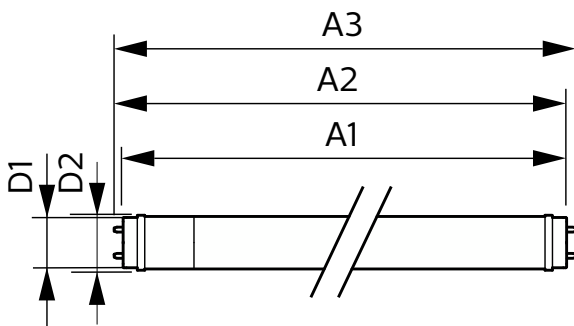

## Plano de dimensiones

Product	D1	D2	A1	A2	A3
CorePro LEDtube 1500mm HO 24W 865 T8	25,7 mm	28 mm	1.500 mm	1.507,1 mm	1.514,2 mm