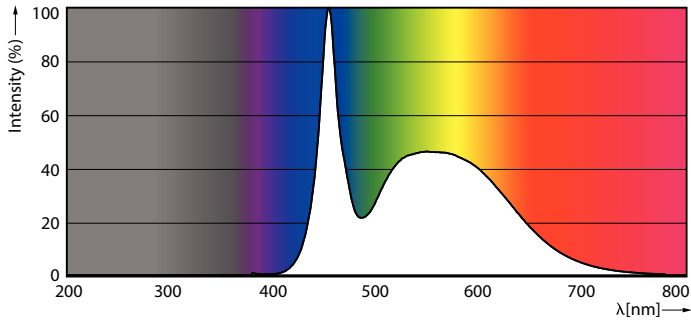

CorePro tubo LED EM/230V T8

Datos fotométricos

Spectral Power Distribution Colour - CorePro LEDtube 1500mm HO 24W 865 T8