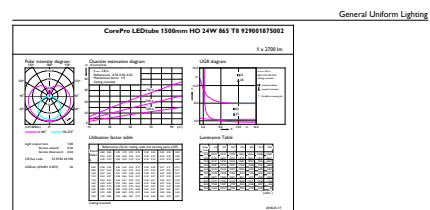

24W G13 865 6500K