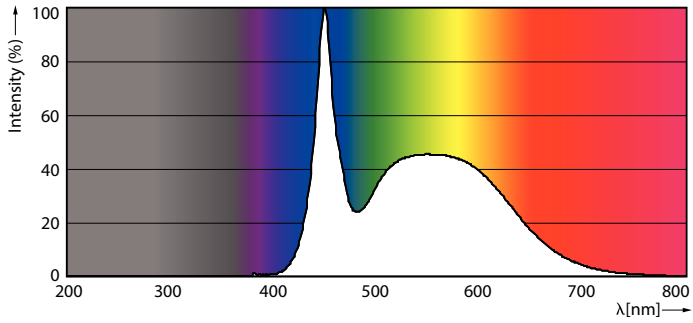

CorePro LEDtube EM/Mains

Données photométriques

18W G13