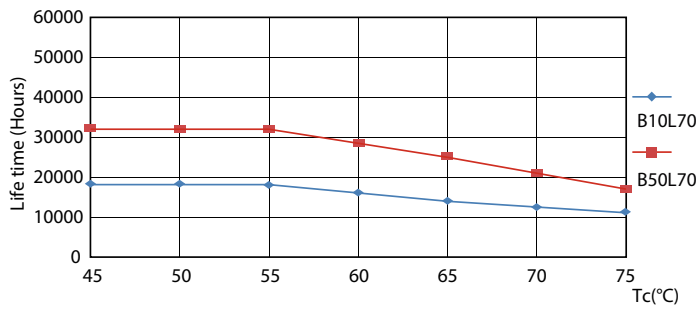

Données du produit

Caractéristiques générales	
Culot	G13 [Medium Bi-Pin Fluorescent]
Application principale	Industrie
Durée de vie nominale (nom.)	30000 h
Cycle d'allumage	200000X
B50L70	30000 h

Photométries et Colorimétries	
Code couleur	865 [CCT de 6500 K]
Flux lumineux (nom.)	2700 lm
Flux lumineux (nominal) (nom.)	2700 lm
Température de couleur proximale (nom.)	6500 K
Variation des coordonnées trichromatiques en fonction du temps de fonctionnement	<6
Indice de rendu des couleurs (nom.)	80
LLMF à la fin de la durée de vie nominale (nom.)	70 %

Matériaux et finitions	
Matériaux des ampoules	Glass

CorePro LEDtube EM/Mains

Longueur du produit	1500 mm
Normes et recommandations	
Classe énergétique	A+
Produit à faible consommation	oui
Marques d'homologation	Déclaration CE RoHS compliance Certificat KEMA
Consommation d'énergie kWh/1 000 h	24 kWh
Données logistiques	
Code de produit complet	871869680615900

24W G13 865 6500K

24W G13 865 6500K

CorePro LEDtube EM/Mains

Données photométriques

18W G13

Durée de vie

18W G13

18W G13