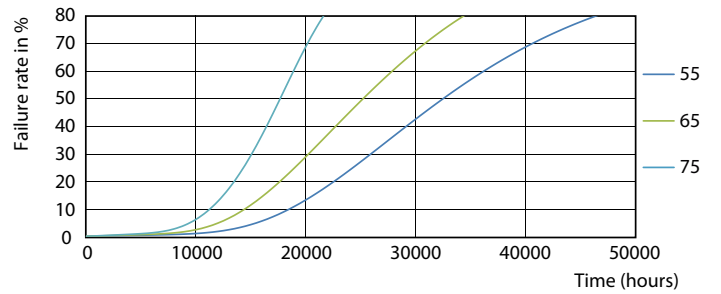

24W G13 865 6500K

24W G13 865 6500K

CorePro LEDtube EM/Mains

Données photométriques

18W G13

Durée de vie

18W G13

18W G13