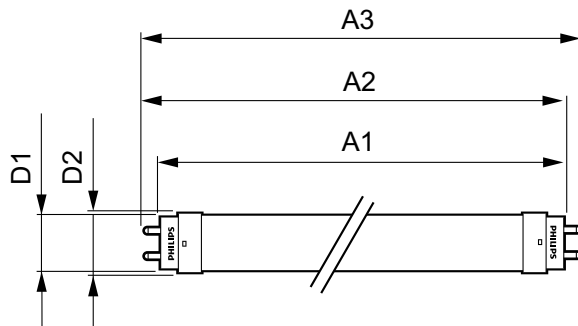

Données du produit

Caractéristiques générales	
Culot	G13 [Medium Bi-Pin Fluorescent]
Application principale	Industrie
Durée de vie nominale (nom.)	30000 h
Cycle d'allumage	200000X
B50L70	30000 h

Photométries et Colorimétries	
Code couleur	865 [CCT de 6500 K]
Flux lumineux (nom.)	2700 lm
Flux lumineux (nominal) (nom.)	2700 lm
Température de couleur proximale (nom.)	6500 K
Variation des coordonnées trichromatiques en fonction du temps de fonctionnement	<6
Indice de rendu des couleurs (nom.)	80
LLMF à la fin de la durée de vie nominale (nom.)	70 %

Matériaux et finitions	
Matériaux des ampoules	Glass

CorePro LEDtube EM/Mains

Longueur du produit	1500 mm
Normes et recommandations	
Classe énergétique	A+
Produit à faible consommation	oui
Marques d'homologation	Déclaration CE RoHS compliance Certificat KEMA
Consommation d'énergie kWh/1 000 h	24 kWh
Données logistiques	
Code de produit complet	871869680615900

Mises en garde et sécurité

-

Schéma dimensionnel

TLED 1500mm 24W-58W 2700lm 240D 6500K

Product	D1	D2	A1	A2	A3
CorePro LEDtube 1500mm HO 24W 865 T8	25,7 mm	28 mm	1500 mm	1507,1 mm	1514,2 mm

Données photométriques