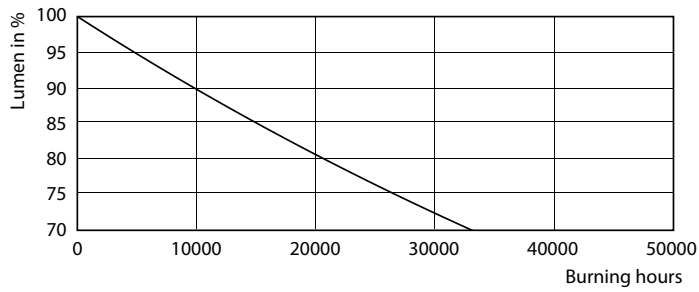

Matériaux et finitions	
Matériaux des ampoules	Glass

CorePro LEDtube EM/Mains

Longueur du produit	1500 mm
Normes et recommandations	
Classe énergétique	A+
Produit à faible consommation	oui
Marques d'homologation	Déclaration CE RoHS compliance Certificat KEMA
Consommation d'énergie kWh/1 000 h	24 kWh
Données logistiques	
Code de produit complet	871869680615900

24W G13 865 6500K

24W G13 865 6500K

CorePro LEDtube EM/Mains

Données photométriques

18W G13

Durée de vie

18W G13

18W G13