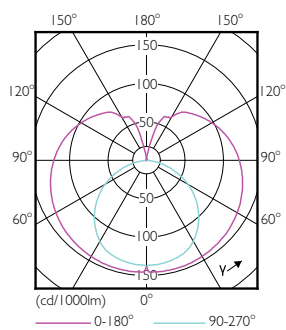

Matériaux et finitions	
Matériaux des ampoules	Glass

CorePro LEDtube EM/Mains

Longueur du produit	1500 mm
Normes et recommandations	
Classe énergétique	A+
Produit à faible consommation	oui
Marques d'homologation	Déclaration CE RoHS compliance Certificat KEMA
Consommation d'énergie kWh/1 000 h	24 kWh
Données logistiques	
Code de produit complet	871869680615900

Mises en garde et sécurité

-

Schéma dimensionnel

TLED 1500mm 24W-58W 2700lm 240D 6500K

Product	D1	D2	A1	A2	A3
CorePro LEDtube 1500mm HO 24W 865 T8	25,7 mm	28 mm	1500 mm	1507,1 mm	1514,2 mm

Données photométriques

24W G13 865 6500K

24W G13 865 6500K

CorePro LEDtube EM/Mains

Données photométriques

18W G13

Durée de vie

18W G13

18W G13