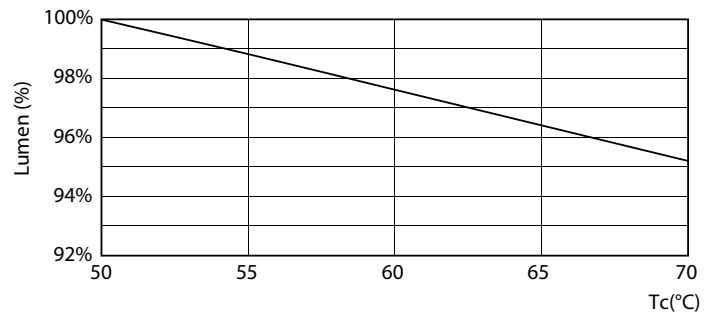

18W G13

24W G13