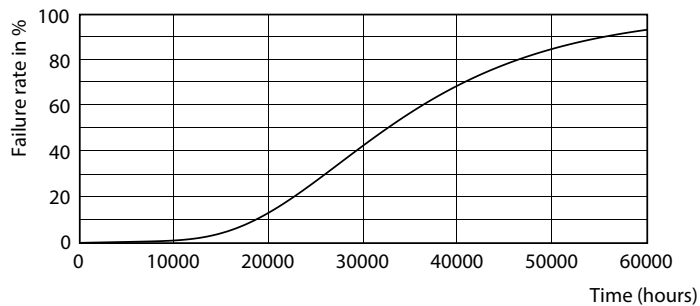

CorePro LEDtube EM/Mains

Durée de vie

18W G13