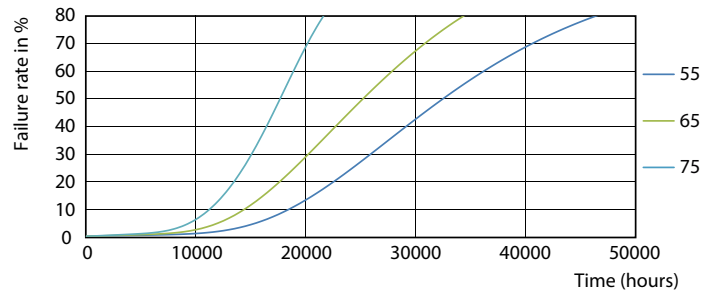

24W G13 865 6500K

CorePro LEDtube EM/Mains

Dados fotométricos

18W G13

Vida útil

18W G13

18W G13

18W G13