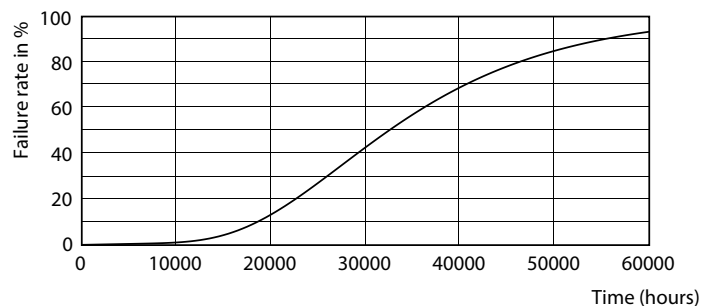

CorePro LEDtube EM/Mains

Vida útil

18W G13