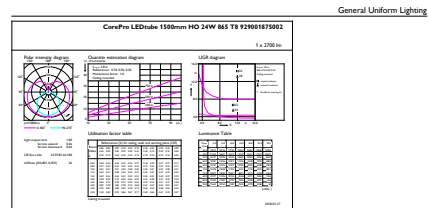

Dados mecânicos e de revestimento	
Material da lâmpada	Glass
Comprimento do produto	1500 mm

CorePro LEDtube EM/Mains

Aprovação e aplicação

Etiqueta de Eficiência Energética (EEL)	A+
Produto energeticamente eficiente	Sim
Marcas de aprovação	Marca CE Conformidade com RoHS Certificação KEMA Keur
Consumo de energia kWh/1000 h	24 kWh

Avisos e Segurança

Desenho dimensional

TLED 1500mm 24W-58W 2700lm 240D 6500K

Product	D1	D2	A1	A2	A3
CorePro LEDtube 1500mm HO 24W 865 T8	25,7 mm	28 mm	1500 mm	1507,1 mm	1514,2 mm

Dados fotométricos

24W G13 865 6500K