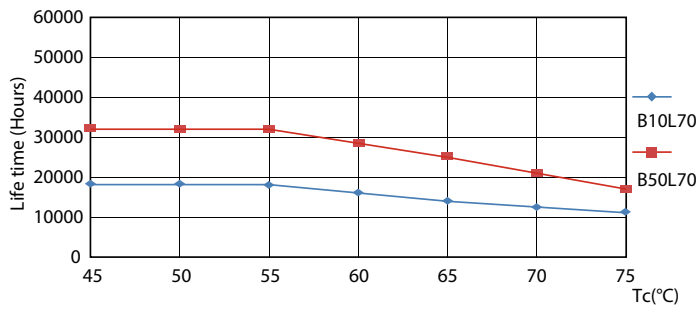

Dados do produto

Informações gerais	
Casquilho	G13 [Medium Bi-Pin Fluorescent]
Principal aplicação	Industrial
Vida útil nominal (Nom.)	30000 h
Ciclo de comutação	200000X
B50L70	30000 h

Dados técnicos de luminosidade	
Código da cor	865 [CCT de 6500 K]
Fluxo luminoso (Nom.)	2700 lm
Fluxo luminoso (nominal) (Nom.)	2700 lm
Temperatura de cor correlacionada (Nom.)	6500 K
Consistência da cor	<6
Índice de restituição cromática (Nom.)	80
Lmf no final da vida útil nominal (Nom.)	70 %

Dados mecânicos e de revestimento	
Material da lâmpada	Glass
Comprimento do produto	1500 mm

CorePro LEDtube EM/Mains

Aprovação e aplicação

Etiqueta de Eficiência Energética (EEL)	A+
Produto energeticamente eficiente	Sim
Marcas de aprovação	Marca CE Conformidade com RoHS Certificação KEMA Keur
Consumo de energia kWh/1000 h	24 kWh

24W G13 865 6500K

CorePro LEDtube EM/Mains

Dados fotométricos

18W G13

Vida útil

18W G13

18W G13

18W G13