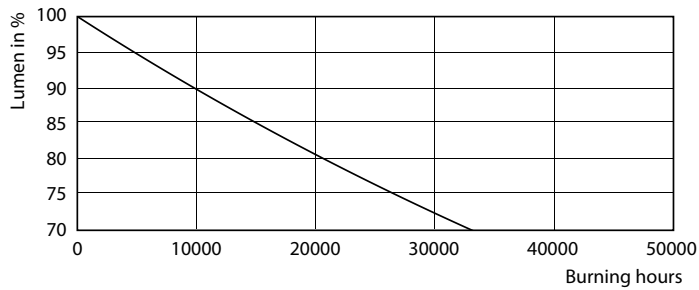

24W G13 865 6500K

CorePro LEDtube EM/Mains

Dados fotométricos

18W G13

Vida útil

18W G13

18W G13

18W G13