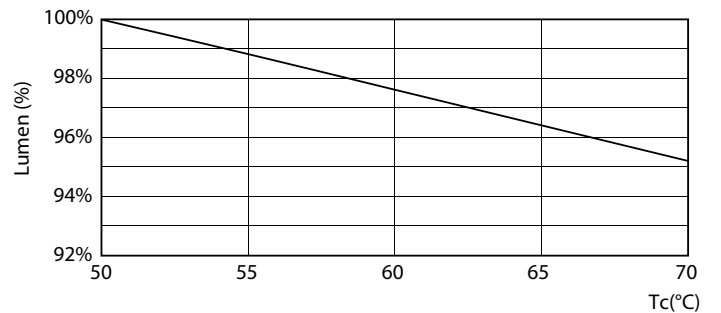

24W G13 865 6500K

CorePro LEDtube EM/Mains

Dados fotométricos

18W G13

Vida útil

18W G13

18W G13

18W G13