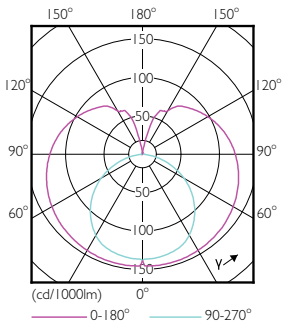

Dados mecânicos e de revestimento	
Material da lâmpada	Glass
Comprimento do produto	1500 mm

CorePro LEDtube EM/Mains

Aprovação e aplicação

Etiqueta de Eficiência Energética (EEL)	A+
Produto energeticamente eficiente	Sim
Marcas de aprovação	Marca CE Conformidade com RoHS Certificação KEMA Keur
Consumo de energia kWh/1000 h	24 kWh

Avisos e Segurança

Desenho dimensional

TLED 1500mm 24W-58W 2700lm 240D 6500K

Product	D1	D2	A1	A2	A3
CorePro LEDtube 1500mm HO 24W 865 T8	25,7 mm	28 mm	1500 mm	1507,1 mm	1514,2 mm

Dados fotométricos

24W G13 865 6500K

24W G13 865 6500K

CorePro LEDtube EM/Mains

Dados fotométricos

18W G13

Vida útil

18W G13

18W G13

18W G13