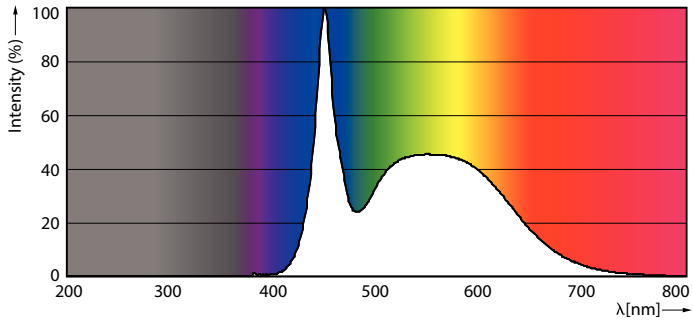

CorePro LEDtube EM/Mains

Dados fotométricos

18W G13