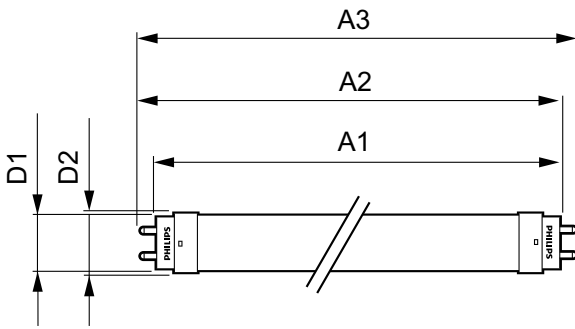

Dados mecânicos e de revestimento	
Material da lâmpada	Glass
Comprimento do produto	1500 mm

CorePro LEDtube EM/Mains

Aprovação e aplicação

Etiqueta de Eficiência Energética (EEL)	A+
Produto energeticamente eficiente	Sim
Marcas de aprovação	Marca CE Conformidade com RoHS Certificação KEMA Keur
Consumo de energia kWh/1000 h	24 kWh

Avisos e Segurança

Desenho dimensional

TLED 1500mm 24W-58W 2700lm 240D 6500K

Product	D1	D2	A1	A2	A3
CorePro LEDtube 1500mm HO 24W 865 T8	25,7 mm	28 mm	1500 mm	1507,1 mm	1514,2 mm

Dados fotométricos

24W G13 865 6500K