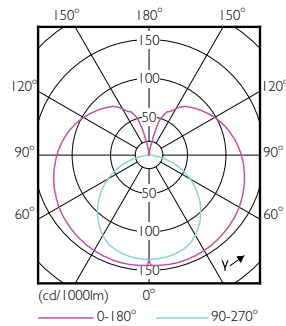

Numerator - Quantity Per Pack	1
Numerator - Packs per outer box	10
Material Nr. (12NC)	929001875102
Net Weight (Piece)	0.270 kg

Warnings and Safety

Dimensional drawing

A3

Product	D1	D2	A1	A2	A3
CorePro LEDtube 1500mm HO 24W 840 T8	25.7 mm	28 mm	1500 mm	1507.1 mm	1514.2 mm

TLED 1500mm 24W-58W 2700lm 240D 4000K

Photometric data

24W G13 840 4000K

24W G13 840 4000K

CorePro LEDtube EM/Mains T8

Photometric data

18W G13

Lifetime