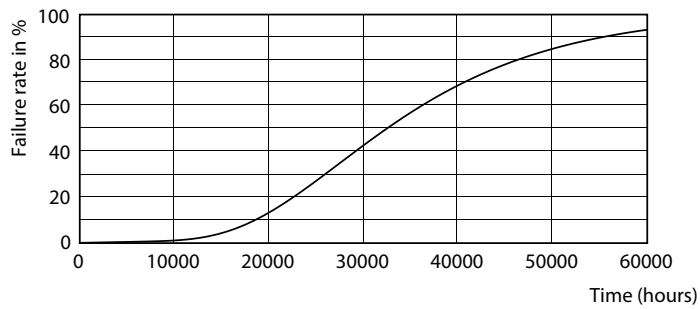

18W G13

18W G13

18W G13

24W G13

CorePro LEDtube EM/Mains T8

Lifetime

18W G13