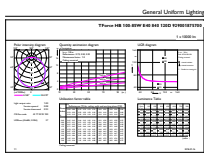

光度数据

250W E40 Others FR 120D 840 4000K