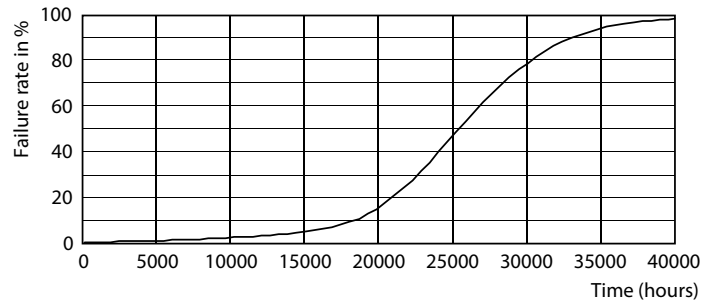

250W E40 Others FR