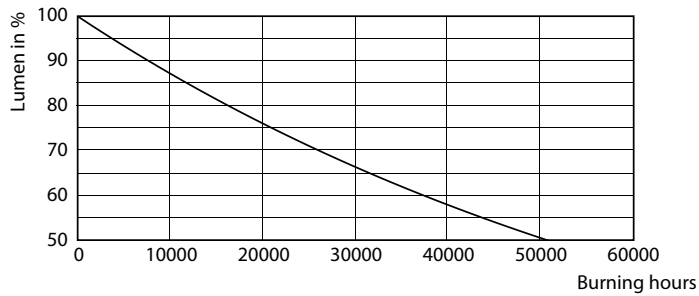

壽命

250W E40 Others FR