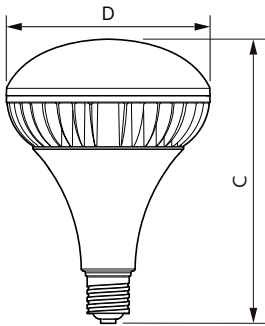

TrueForce LED 工業與商店照明 (高天井 – HPI/SON/HPL)

控制調光	
可調光	否
機械和殼體	
燈泡表層	霧面
應用	
能源效益標籤 (EEL)	A+
能源消耗 kWh/1000 h	85 kWh
產品參數	
完整產品碼	871869682656000

訂購產品名稱	TrueForce HB 100-85W E40 840 120D GM
EAN/UPC - 產品	8718696826560
訂購代碼	929001875708
分子 - 各件數量	1
分子 - 每一外盒內件數	2
材質編號(12NC)	929001875708
淨重 (件)	0.876 kg

安全提示

二维绘图

High Bay 50W-5000lm 60D 6500K E40 ND

Product	D	C
TrueForce HB 100-85W E40 840 120D GM	190 mm	270 mm

光度数据

250W E40 Others FR 120D 840 4000K