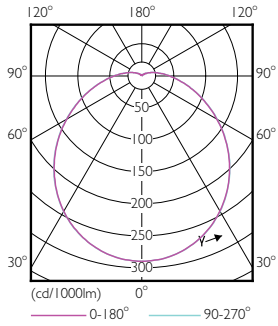

TrueForce LED 工業與商店照明 (高天井 – HPI/SON/HPL)

光度数据

250W E40 Others FR 120D 840 4000K