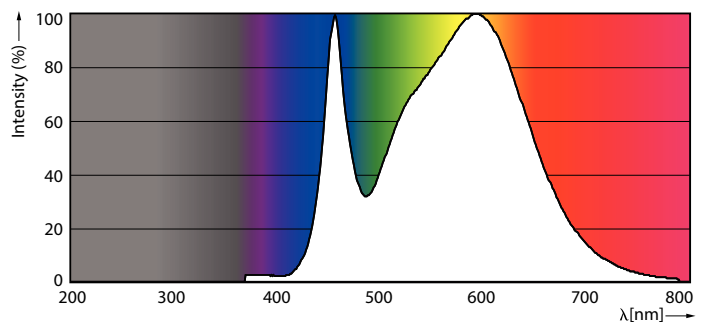

250W E40 Others FR