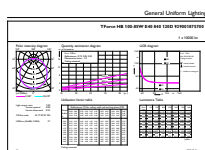

Advertencias y seguridad

Plano de dimensiones

High Bay 50W-5000lm 60D 6500K E40 ND

Product	D	C
TrueForce HB 100-85W E40 840 120D LA	190 mm	270 mm

Datos fotométricos

250W E40 Others FR 120D 840 4000K

250W E40 Others FR