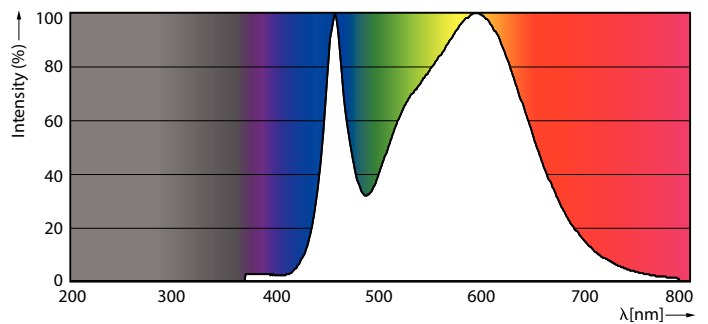

Datos del producto

Funcionamiento de emergencia		Designación de color	
Base de casquillo	E40 [E40]	Designación de color	Blanco frío (CW)
Vida útil nominal (nom.)	25000 h	Temperatura del color con correlación (nom.)	4000 K
Ciclo de conmutación	50000X	Eficacia lumínica (nominal) (nom.)	117,00 lm/W
Tipo técnico	85-250W	Consistencia del color	<6
Rendimiento inicial (conforme con IEC)		Índice de reproducción cromática -IRC (nom.)	80
Código de color	840 [CCT de 4,000 K]	Llmf al fin de vida útil nominal (nom.)	70 %
Ángulo de haz (nom.)	120 °	Mecánicos y de carcasa	
Flujo lumínico (nom.)	10000 lm	Frecuencia de entrada	50 a 60 Hz
		Power (Rated) (Nom)	85 W

Advertencias y seguridad

Plano de dimensiones

High Bay 50W-5000lm 60D 6500K E40 ND

Product	D	C
TrueForce HB 100-85W E40 840 120D LA	190 mm	270 mm

Datos fotométricos

250W E40 Others FR 120D 840 4000K

250W E40 Others FR