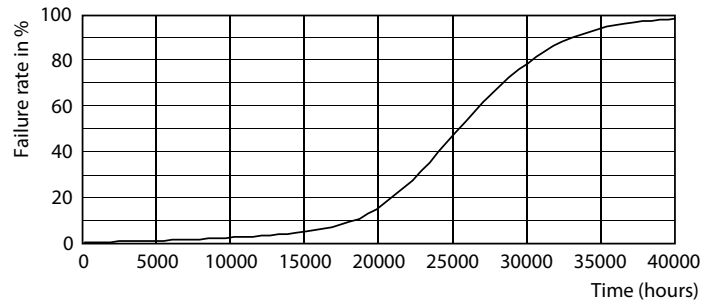

250W E40 Others FR