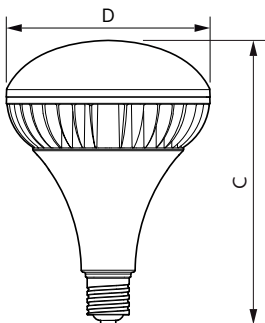

Advertencias y seguridad

Plano de dimensiones

High Bay 50W-5000lm 60D 6500K E40 ND

Product	D	C
TrueForce HB 100-85W E40 840 120D LA	190 mm	270 mm

Datos fotométricos

250W E40 Others FR 120D 840 4000K

250W E40 Others FR