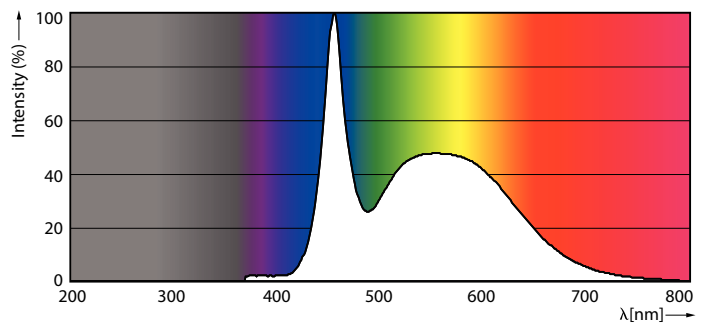

Datos del producto

Funcionamiento de emergencia		Designación de color	
Base de casquillo	E40 [E40]		Luz de día fría
Vida útil nominal (nom.)	25000 h	Temperatura del color con correlación (nom.)	6500 K
Ciclo de conmutación	50000X	Eficacia lumínica (nominal) (nom.)	117,00 lm/W
Tipo técnico	85-250W	Consistencia del color	<6
		Índice de reproducción cromática -IRC (nom.)	80
		Llmf al fin de vida útil nominal (nom.)	70 %
Rendimiento inicial (conforme con IEC)		Mecánicos y de carcasa	
Código de color	865 [CCT de 6,500 K]	Frecuencia de entrada	50 a 60 Hz
Ángulo de haz (nom.)	120 °	Power (Rated) (Nom)	85 W
Flujo lumínico (nom.)	10000 lm		

Advertencias y seguridad

Plano de dimensiones

High Bay 95W-10000lm 60D 6500K E40 ND

Product	D	C
TrueForce HB 100-85W E40 865 120D LA	190 mm	270 mm

Datos fotométricos

250W E40 Others FR 120D 865 6500K

250W E40 Others FR