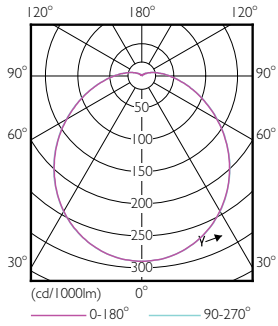

LED TrueForce industrial y comercial (Gran altura – HPI/SON/HPL)

Datos fotométricos