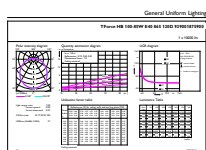

Advertencias y seguridad

Plano de dimensiones

High Bay 95W-10000lm 60D 6500K E40 ND

Product	D	C
TrueForce HB 100-85W E40 865 120D LA	190 mm	270 mm

Datos fotométricos

250W E40 Others FR 120D 865 6500K

250W E40 Others FR