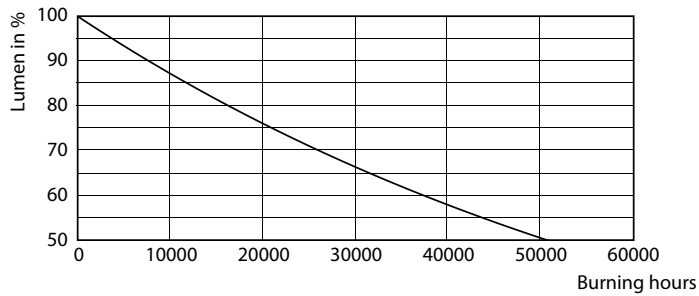

Lifetime

250W E40 Others FR