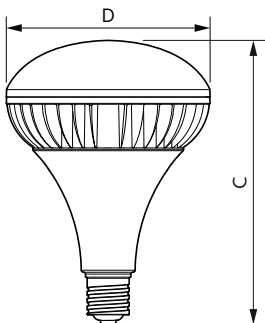

Advertencias y seguridad

Plano de dimensiones

High Bay 95W-10000lm 60D 6500K E40 ND

Product	D	C
TrueForce HB 100-85W E40 865 120D LA	190 mm	270 mm

Datos fotométricos

250W E40 Others FR 120D 865 6500K

250W E40 Others FR