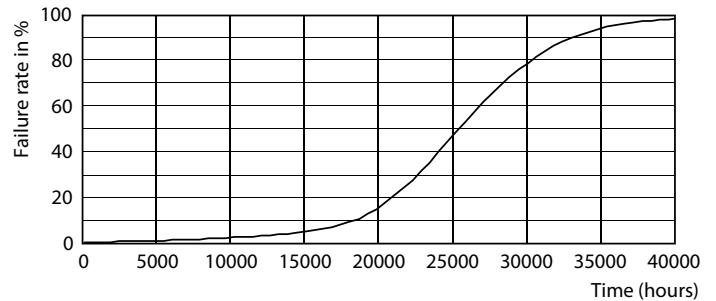

250W E40 Others FR