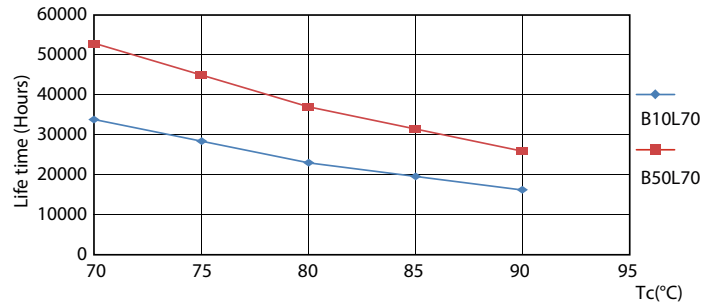

Photometric data

LEDtube PRO 12W G13 830 24D ND

Lifetime

LEDtube PRO 12W G13 830 24D ND

LEDtube PRO 12W G13 830 24D ND

LEDtube PRO 12W G13 830 24D ND

LEDtube PRO 12W G13 830 24D ND

T8