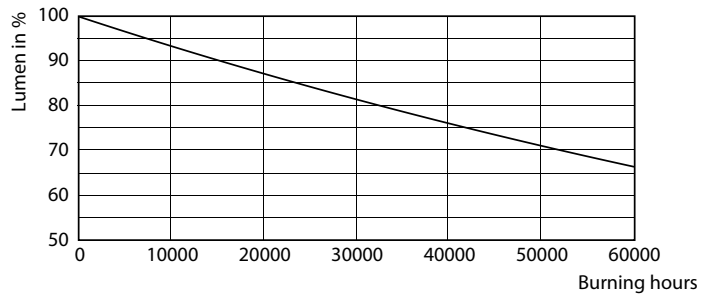

T8

Lifetime

LEDtube PRO 12W G13 830 24D ND