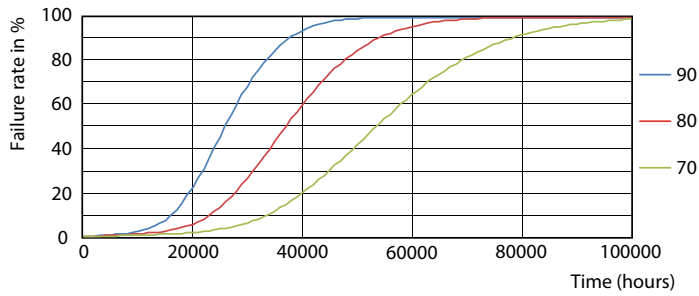

Photometric data

LEDtube PRO 12W G13 830 24D ND

Lifetime

LEDtube PRO 12W G13 830 24D ND

LEDtube PRO 12W G13 830 24D ND

LEDtube PRO 12W G13 830 24D ND

LEDtube PRO 12W G13 830 24D ND

T8