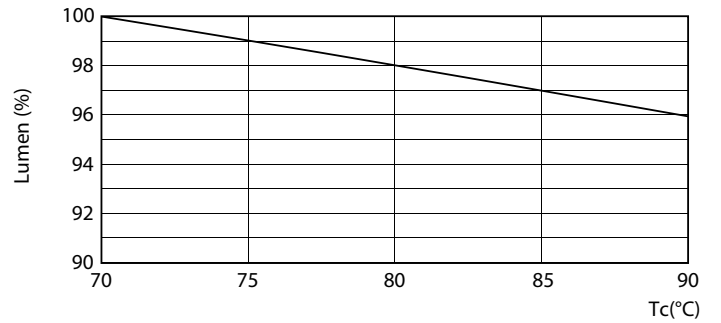

Photometric data

LEDtube PRO 12W G13 830 24D ND

Lifetime

LEDtube PRO 12W G13 830 24D ND

LEDtube PRO 12W G13 830 24D ND

LEDtube PRO 12W G13 830 24D ND

LEDtube PRO 12W G13 830 24D ND

T8