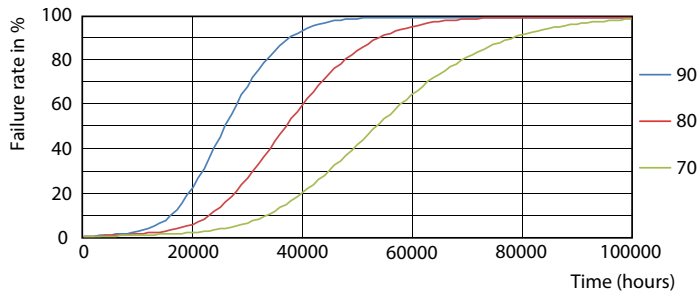

LEDtube PRO 12W G13 830 24D ND

Lifetime

LEDtube PRO 12W G13 830 24D ND

LEDtube PRO 12W G13 830 24D ND

LEDtube PRO 12W G13 830 24D ND

LEDtube PRO 12W G13 830 24D ND

LEDtube PRO 12W G13 830 24D ND