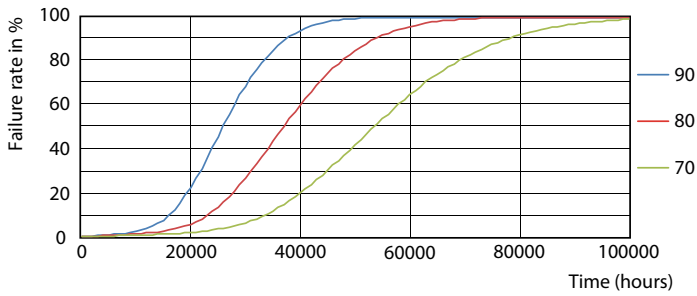

LEDtube PRO 12W G13 830 24D ND