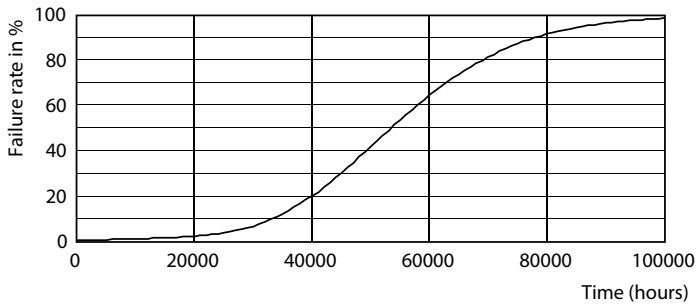

Lifetime

LEDtube PRO 12W G13 830 24D ND