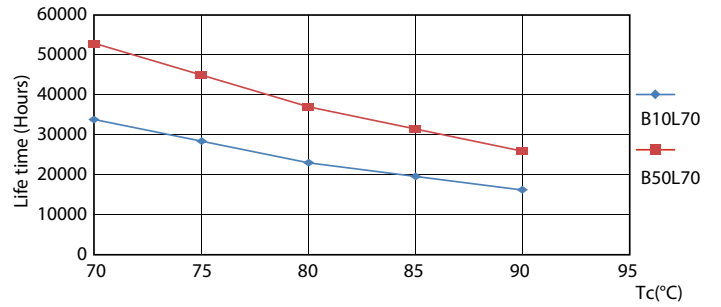

LEDtube PRO 12W G13 830 24D ND