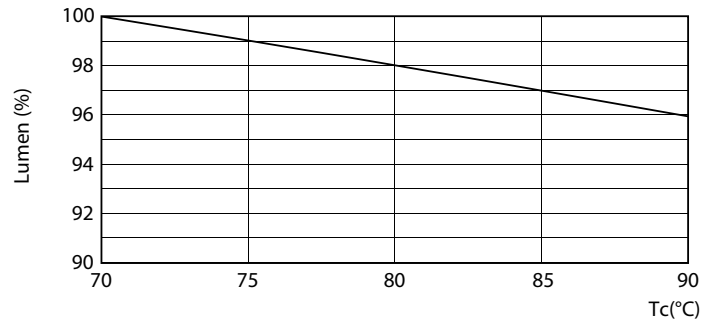

## Lifetime

LEDtube PRO 12W G13 830 24D ND

LEDtube PRO 12W G13 830 24D ND

LEDtube PRO 12W G13 830 24D ND

LEDtube PRO 12W G13 830 24D ND