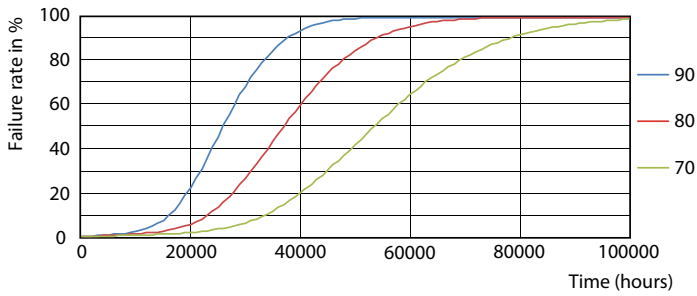

LEDtube PRO 12W G13 840 24D ND

Lifetime

LEDtube PRO 12W G13 830 24D ND

LEDtube PRO 12W G13 830 24D ND

LEDtube PRO 12W G13 830 24D ND

LEDtube PRO 12W G13 830 24D ND

LEDtube PRO 12W G13 830 24D ND