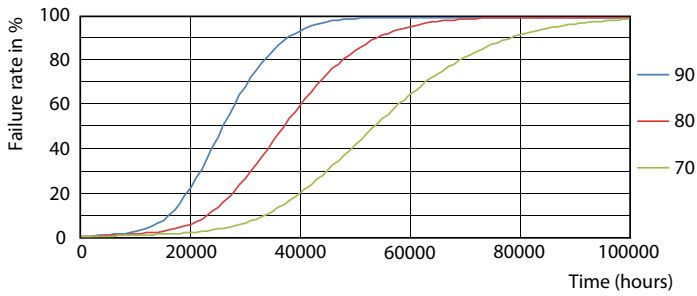

Photometric data

Technical Parameters 43 Page 10

LEDtube PRO 12W G13 850 24D ND

Lifetime

LEDtube PRO 12W G13 830 24D ND

LEDtube PRO 12W G13 830 24D ND

LEDtube PRO 12W G13 830 24D ND

LEDtube PRO 12W G13 830 24D ND