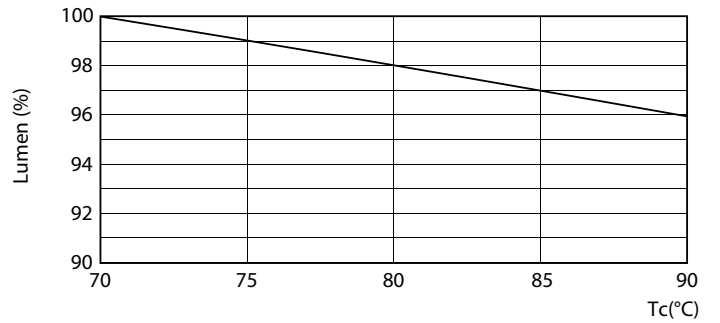

Photometric data

Technical Parameters 43 Page 10

LEDtube PRO 12W G13 850 24D ND

Lifetime

LEDtube PRO 12W G13 830 24D ND

LEDtube PRO 12W G13 830 24D ND

LEDtube PRO 12W G13 830 24D ND

LEDtube PRO 12W G13 830 24D ND