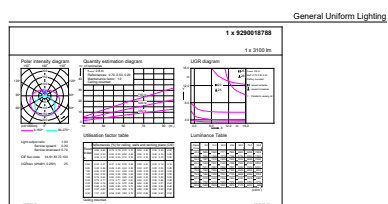

Dados mecânicos e de revestimento	
Material da lâmpada	Glass
Comprimento do produto	1500 mm

MASTER LEDtube EM/Mains

Aprovação e aplicação

Etiqueta de Eficiência Energética (EEL)	A++
Produto energeticamente eficiente	Sim
Marcas de aprovação	Marca CE Conformidade com RoHS Certificação KEMA Keur
Consumo de energia kWh/1000 h	24 kWh

Avisos e Segurança

Desenho dimensional

TLED 1500mm 24-58W 3100lm 6500K G13 D

Product	D1	D2	A1	A2	A3
MASTER LEDtube Sensor 1500mm HO 24W865 T8	25,8 mm	28 mm	1500 mm	1507,1 mm	1514,2 mm

Dados fotométricos

16-5W G13 840 4000K