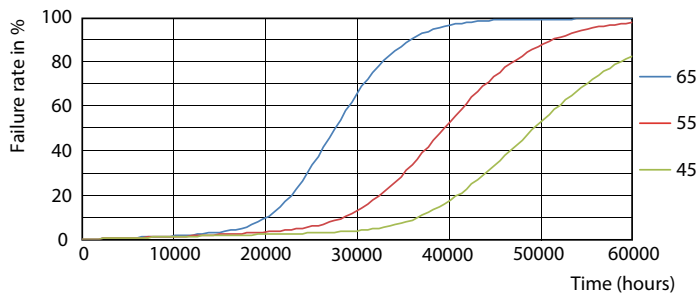

24W G13 865 6500K

MASTER LEDtube EM/Mains

Dados fotométricos

16-5W G13

Vida útil

16-5W G13

24W G13

16-5W G13