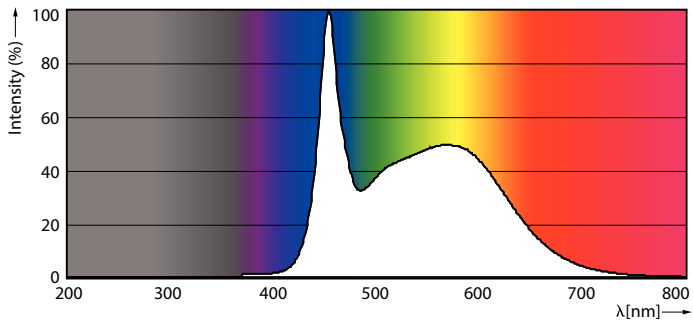

MASTER LEDtube EM/Mains

Dados fotométricos

16-5W G13