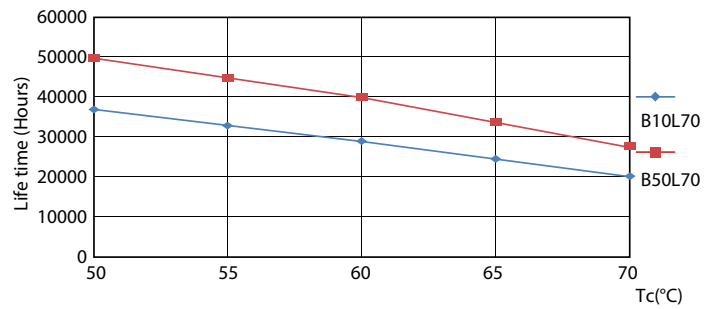

Dados mecânicos e de revestimento	
Material da lâmpada	Glass
Comprimento do produto	1500 mm

MASTER LEDtube EM/Mains

Aprovação e aplicação

Etiqueta de Eficiência Energética (EEL)	A++
Produto energeticamente eficiente	Sim
Marcas de aprovação	Marca CE Conformidade com RoHS Certificação KEMA Keur
Consumo de energia kWh/1000 h	24 kWh

24W G13 865 6500K

MASTER LEDtube EM/Mains

Dados fotométricos

16-5W G13

Vida útil

16-5W G13

24W G13

16-5W G13