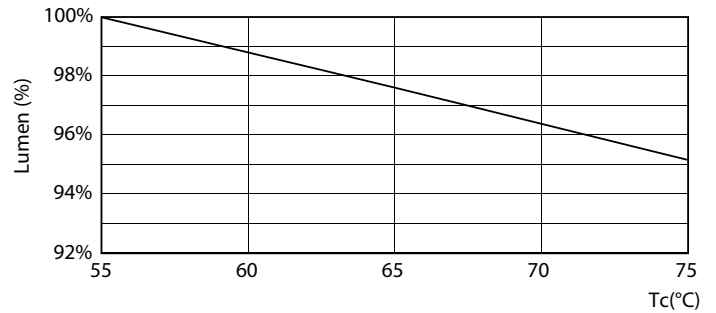

Dados mecânicos e de revestimento	
Material da lâmpada	Glass
Comprimento do produto	1500 mm

MASTER LEDtube EM/Mains

Aprovação e aplicação

Etiqueta de Eficiência Energética (EEL)	A++
Produto energeticamente eficiente	Sim
Marcas de aprovação	Marca CE Conformidade com RoHS Certificação KEMA Keur
Consumo de energia kWh/1000 h	24 kWh

24W G13 865 6500K

MASTER LEDtube EM/Mains

Dados fotométricos

16-5W G13

Vida útil

16-5W G13

24W G13

16-5W G13