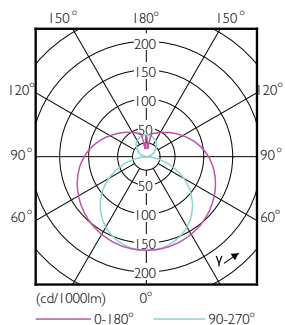

Dados mecânicos e de revestimento	
Material da lâmpada	Glass
Comprimento do produto	1500 mm

MASTER LEDtube EM/Mains

Aprovação e aplicação

Etiqueta de Eficiência Energética (EEL)	A++
Produto energeticamente eficiente	Sim
Marcas de aprovação	Marca CE Conformidade com RoHS Certificação KEMA Keur
Consumo de energia kWh/1000 h	24 kWh

Avisos e Segurança

Desenho dimensional

TLED 1500mm 24-58W 3100lm 6500K G13 D

Product	D1	D2	A1	A2	A3
MASTER LEDtube Sensor 1500mm HO 24W865 T8	25,8 mm	28 mm	1500 mm	1507,1 mm	1514,2 mm

Dados fotométricos

16-5W G13 840 4000K

24W G13 865 6500K

MASTER LEDtube EM/Mains

Dados fotométricos

16-5W G13

Vida útil

16-5W G13

24W G13

16-5W G13