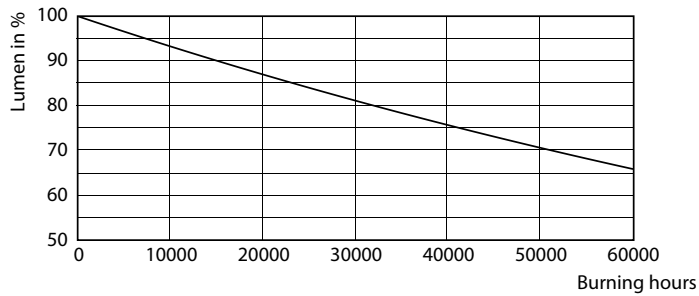

Dados mecânicos e de revestimento	
Material da lâmpada	Glass
Comprimento do produto	1500 mm

MASTER LEDtube EM/Mains

Aprovação e aplicação

Etiqueta de Eficiência Energética (EEL)	A++
Produto energeticamente eficiente	Sim
Marcas de aprovação	Marca CE Conformidade com RoHS Certificação KEMA Keur
Consumo de energia kWh/1000 h	24 kWh

24W G13 865 6500K

MASTER LEDtube EM/Mains

Dados fotométricos

16-5W G13

Vida útil

16-5W G13

24W G13

16-5W G13