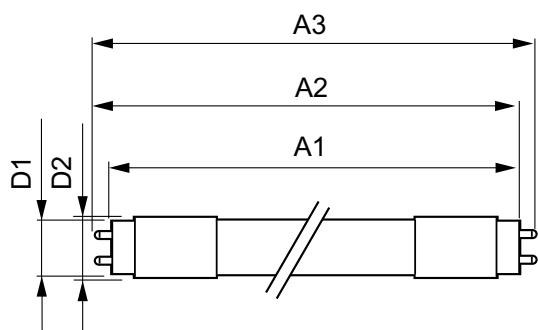

MASTER LEDtube EM/Mains

Aprovação e aplicação

Etiqueta de Eficiência Energética (EEL)	A++
Produto energeticamente eficiente	Sim
Marcas de aprovação	Marca CE Conformidade com RoHS Certificação KEMA Keur
Consumo de energia kWh/1000 h	24 kWh

Dados do produto

Código do produto completo	871869680608100
Nome de produto da encomenda	MASTER LEDtube Sensor 1500mm HO 24W865 T8

EAN/UPC – Produto	8718696806081
Código de encomenda	80608100
Numerador – Quantidade por embalagem	1
Numerador – Embalagens por caixa exterior	10
N.º material (12NC)	929001878802
Peso líquido (Peça)	0,270 kg

Avisos e Segurança

Desenho dimensional

TLED 1500mm 24-58W 3100lm 6500K G13 D