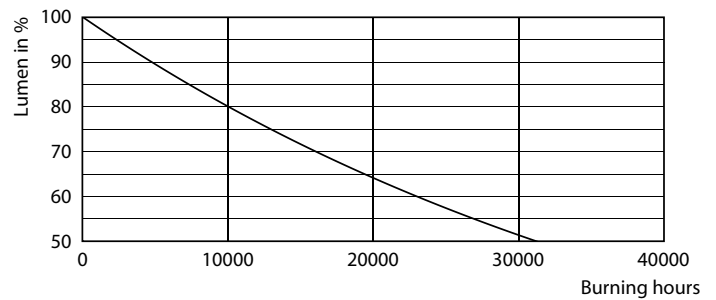

LLMF vid slutet av nominell livslängd (nom) 70 %	
--	--

Drift och elektricitet	
Ingångsfrekvens	50-60 Hz
Power (Rated) (Nom)	4,3 W
Lampström (nom)	40 mA
Motsvarande effekt	40 W
Tändningstid (nom)	0,5 s
Uppvärmningstid till 60 % ljus (nom)	0,5 s
Effektfaktor (nom)	0,4
Spänning (nom)	220-240 V

Klassisk glödtråd för LED-kronljuslampor och klotlampor

Fotometriska data

LEDCandle CLA 4.3-40W E14 B35 Clear 827 ND

Livslängd

LEDCandle CLA 4.3-40W E14 B35 Clear 827 ND

LEDCandle CLA 4.3-40W E14 B35 Clear 827 ND