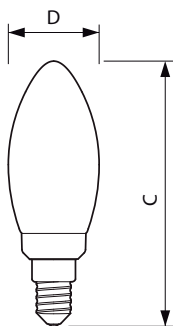

Klassisk glödtråd för LED-kronljuslampor och klotlampor

Styrenheter och dimming	
Dimbara	Nej
Mekanik och armaturhus	
Lampans ytbehandling	Klar
Lampform	B35 [B 35mm]
Användning och godkännande	
Energy Efficiency Class	F
Energiförbrukning kWh/1 000 tim	5 kWh 387402

Produktdata	
Fullständig produktkod	871869680853500
Beställningsproduktnamn	Classic LEDCandle ND 4.3-40W E14 827 B35 CL
EAN/UPC – Produkt	8718696808535
Beställningsnummer	80853500
SAP-Räknare – Antal per förpackning	1
Räknare - antal förpackningar per kartong	10
Materialnummer (12NC)	929001889702
Nettovikt (stycke)	0,014 kg

Måttskiss

Candle B35 4.3-40W 470lm 2700K E14 ND

Product	D	C
Classic LEDCandle ND 4.3-40W E14 827 B35 CL	35 mm	97 mm