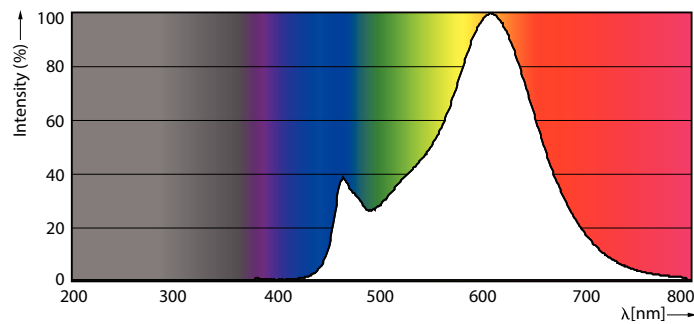

Fotometriska data

LEDcandle CLA 4.3-40W E14 B35 Clear 827 ND