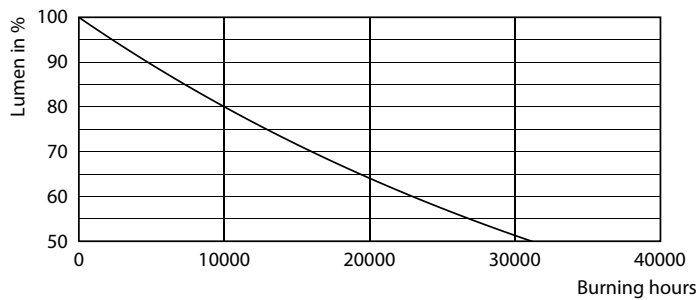

Livslängd

LEDspot CorePro 1.8-30W E14 R39 827 36D ND