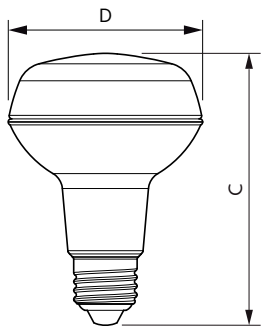

CorePro LEDspot Reflectors

Lampform	R80 [R 80mm]
Användning och godkännande	
Energieffektivitetsklass	F
Lämplig för accentbelysning	Yes
Energiförbrukning kWh/1 000 tim	4 kWh
EPREL-registreringsnummer	397645
Produktdata	
Fullständig produktkod	871869681183200
Beställningsproduktnamn	CoreProLEDspot ND 4-60W R80 E27 827 36D

EAN/UPC – Produkt	8718696811832
Beställningsnummer	81183200
Lokal kod	8295221
SAP-Räknare – Antal per förpackning	1
Räknare - antal förpackningar per kartong	6
Materialnummer (12NC)	929001891502
Net Weight (Piece)	0,144 kg

Måttskiss

CoreProLEDspot ND 4-60W R80 E27 827 36D

Product	D	C
CoreProLEDspot ND 4-60W R80 E27 827 36D	80 mm	112 mm