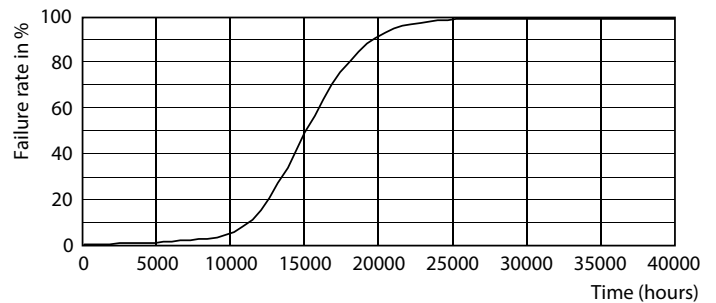

Ljusflöde i 90° Cone (märkvärde)	345 lm
Drift och elektricitet	
Ingångsfrekvens	50–60 Hz
Power (Rated) (Nom)	4 W
Lampström (nom)	33 mA
Motsvarande effekt	60 W
Tändningstid (nom)	0,1 s
Uppvärmningstid till 60 % ljus (nom)	0,1 s
Effektfaktor (nom)	0,5
Spänning (nom)	220–240 V
Temperatur	
T-Case max. (nom)	50 °C
Styrenheter och dimming	
Dimbara	Nej
Mekanik och armaturhus	
Lampans ytbehandling	Klar

CorePro LEDspot Reflectors

Fotometriska data

LEDspot CorePro 4-60W E27 R80 827 36D ND

Livslängd

LEDspot CorePro 1.8-30W E14 R39 827 36D ND

LEDspot CorePro 1.8-30W E14 R39 827 36D ND