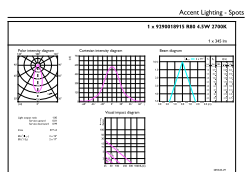

Måttskiss

CoreProLEDspot ND 4-60W R80 E27 827 36D

Product	D	C
CoreProLEDspot ND 4-60W R80 E27 827 36D	80 mm	112 mm

Fotometriska data

LEDspot CorePro 4-60W E27 R80 827 36D ND

LEDspot CorePro 1.8-30W E14 R39 827 36D ND