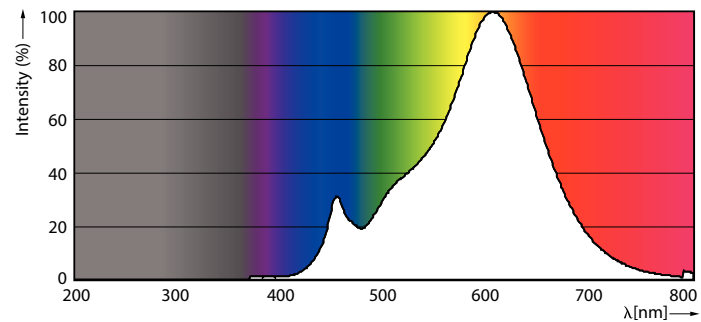

Produktdata

Allmän information	
Socket	E27 [E27]
CE-märkning	Ja
EU RoHS-kompatibel	Ja
Nominell livslängd (nom)	15000 h
Driftcykel	50000
Flödesmättningsreferens	Narrow Cone
Nivå	CorePro
Ljusteknik	
Färgkod	827 [CCT av 2 700 K]
Spridningsvinkel (nom)	36 °
Ljusflöde (nom)	345 lm
Ljusstyrka (nom)	620 cd
Färgbeteckning	Varmvit (WW)
Korrelerad färgtemperatur (nom)	2700 K
Ljusutbyte (märkvärde) (nom)	86,00 lm/W
Färgbeständighet	<6
Färgåtergivningsindex (nom)	80
LLMF vid slutet av nominell livslängd (nom)	70 %

CorePro LEDspot Reflectors

Lampform	R80 [R 80mm]
Användning och godkännande	
Energieffektivitetsklass	F
Lämplig för accentbelysning	Yes
Energiförbrukning kWh/1 000 tim	4 kWh
EPREL-registreringsnummer	397645
Produktdata	
Fullständig produktkod	871869681183200
Beställningsproduktnamn	CoreProLEDspot ND 4-60W R80 E27 827 36D

Måttskiss

CoreProLEDspot ND 4-60W R80 E27 827 36D

Product	D	C
CoreProLEDspot ND 4-60W R80 E27 827 36D	80 mm	112 mm

Fotometriska data

LEDspot CorePro 4-60W E27 R80 827 36D ND

LEDspot CorePro 1.8-30W E14 R39 827 36D ND