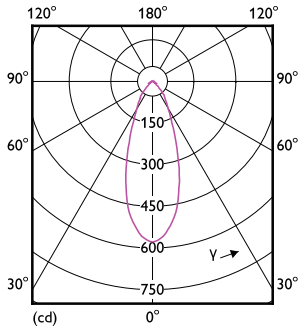

Måttskiss

CoreProLEDspot ND 4-60W R80 E27 827 36D

Product	D	C
CoreProLEDspot ND 4-60W R80 E27 827 36D	80 mm	112 mm

Fotometriska data

LEDspot CorePro 4-60W E27 R80 827 36D ND

LEDspot CorePro 1.8-30W E14 R39 827 36D ND

CorePro LEDspot Reflectors

Fotometriska data

LEDspot CorePro 4-60W E27 R80 827 36D ND

Livslängd

LEDspot CorePro 1.8-30W E14 R39 827 36D ND

LEDspot CorePro 1.8-30W E14 R39 827 36D ND