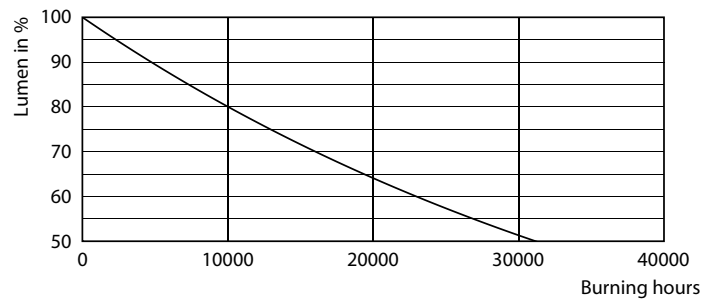

LEDBulb CLA 5.5-40W E27 ST64 Clear 827 DIM

LEDBulb CLA 5.5-40W E27 ST64 Clear 827 DIM