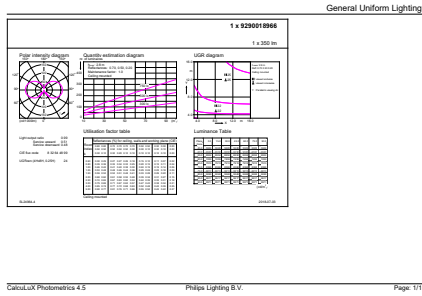

Dekorative LED-kronljuslampor och -klotlampor

Fotometriska data

LEDLuster CLA 5-32W E14 P45 Amber 822 DIM

Livslängd