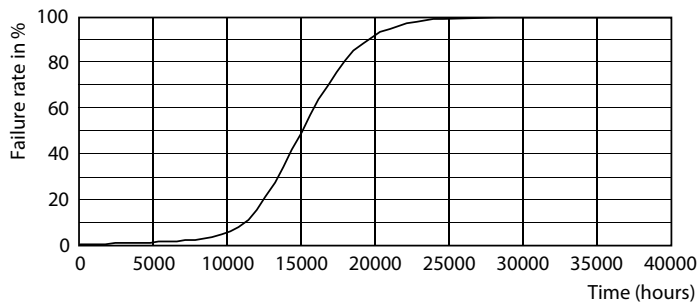

LEDBulb CLA 5.5-40W E27 ST64 Clear 827 DIM

LEDBulb CLA 5.5-40W E27 ST64 Clear 827 DIM