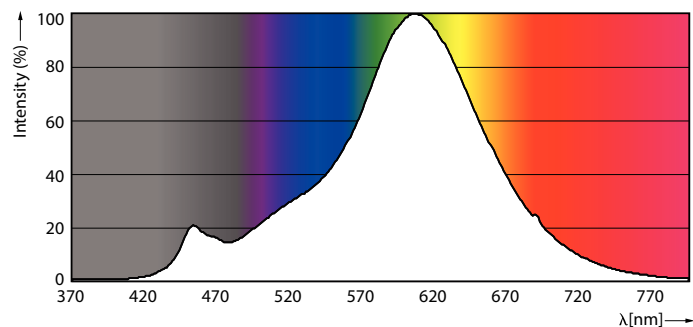

Fotometriska data

LEDBulb CLA 8-50W E27 ST64 Amber 822 DIM