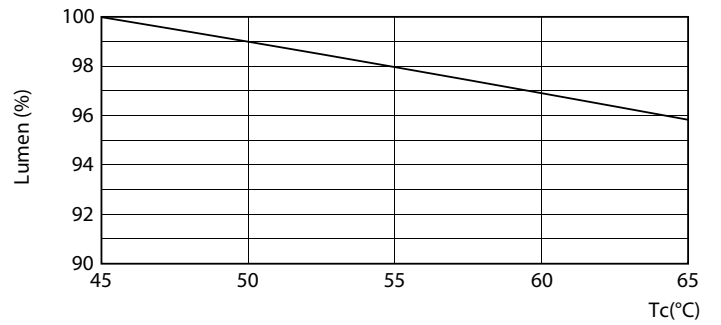

30W FA8

Lifetime