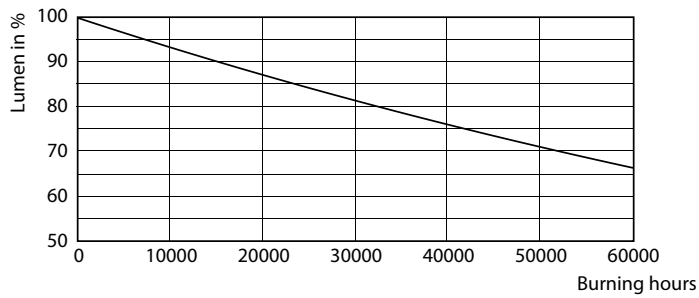

Dimensional drawing

TLED IF CorePro 8ft 3900lm FA8 3000K

Product	D1	D2	A1	A2	A3
30T8/COR/96-830/ IF39/G/FA8 10/1	25.5 mm	28 mm	2366.9 mm	2375.8 mm	2384.7 mm

Photometric data

30W FA8 830 3000K

30W FA8 830 3000K

Photometric data

Lifetime

30W FA8

30W FA8

30W FA8

30W FA8

T8

Lifetime