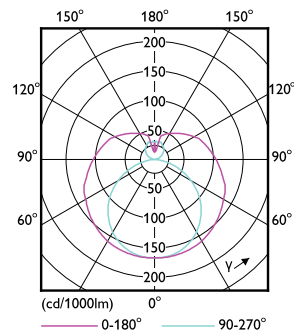

Dimensional drawing

TLED IF CorePro 8ft 3900lm FA8 3000K

Product	D1	D2	A1	A2	A3
30T8/COR/96-830/ IF39/G/FA8 10/1	25.5 mm	28 mm	2366.9 mm	2375.8 mm	2384.7 mm

Photometric data

30W FA8 830 3000K

30W FA8 830 3000K

Photometric data

Lifetime

30W FA8

30W FA8

30W FA8

30W FA8

T8

Lifetime