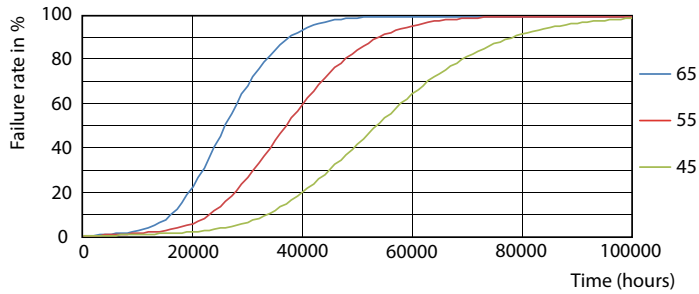

## Photometric data

30W FA8 830 3000K

30W FA8 835 3500K

Lifetime

30W FA8

30W FA8

30W FA8

30W FA8