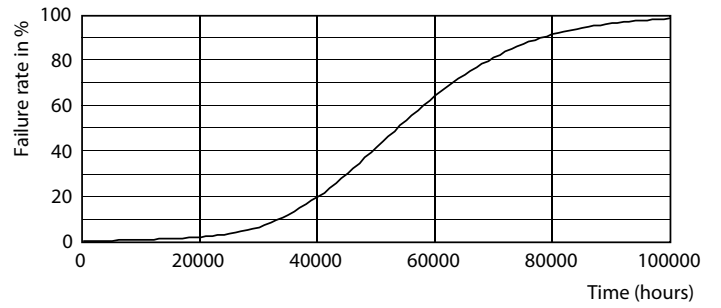

## Photometric data

30W FA8 830 3000K

30W FA8 835 3500K

Lifetime

30W FA8

30W FA8

30W FA8

30W FA8