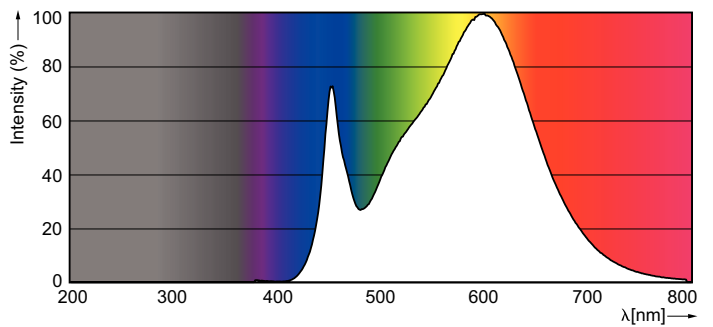

## Dimensional drawing

Product	D1	D2	A1	A2	A3
30T8/COR/96-835/IF39/G/FA8 10/1	25.5 mm	28 mm	2366.9 mm	2375.8 mm	2384.7 mm

TLED IF CorePro 8ft 3900lm FA8 3500K

## Photometric data

30W FA8 830 3000K

30W FA8 835 3500K

Lifetime

30W FA8

30W FA8

30W FA8

30W FA8