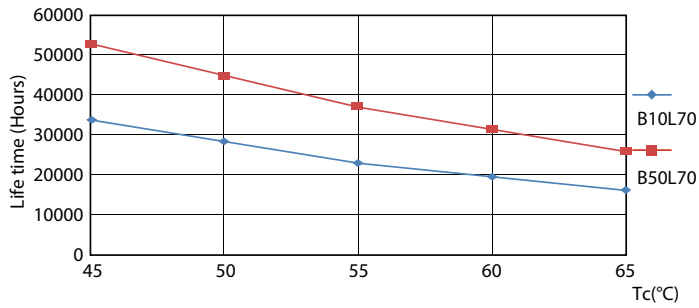

## Photometric data

30W FA8 830 3000K

30W FA8 835 3500K

Lifetime

30W FA8

30W FA8

30W FA8

30W FA8