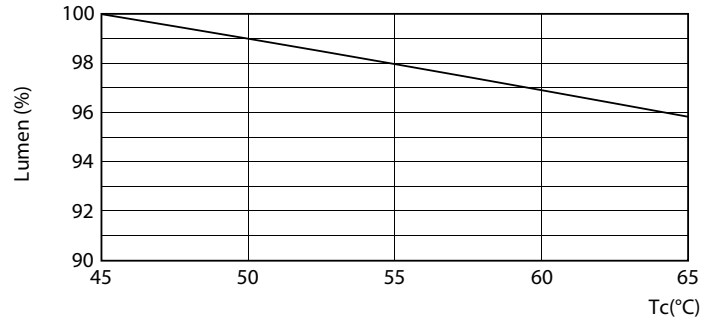

## Photometric data

30W FA8 830 3000K

30W FA8 835 3500K

Lifetime

30W FA8

30W FA8

30W FA8

30W FA8