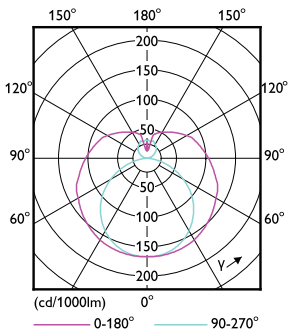

Photometric data

30W FA8 830 3000K