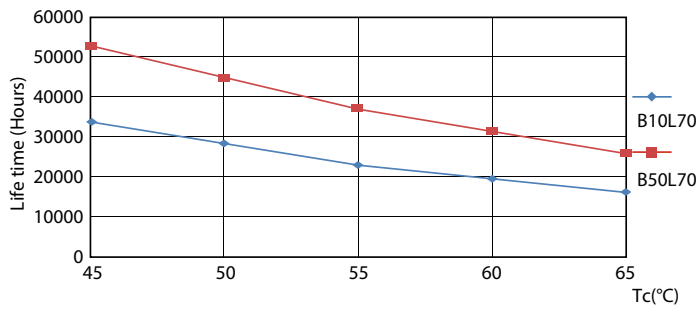

Photometric data

30W FA8 830 3000K

Lifetime

30W FA8

30W FA8

30W FA8

30W FA8

CorePro LEDtube InstantFit T8