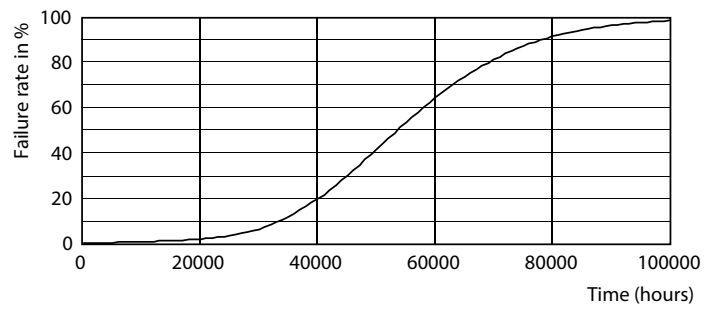

Photometric data

30W FA8 830 3000K

Lifetime

30W FA8

30W FA8

30W FA8

30W FA8

CorePro LEDtube InstantFit T8