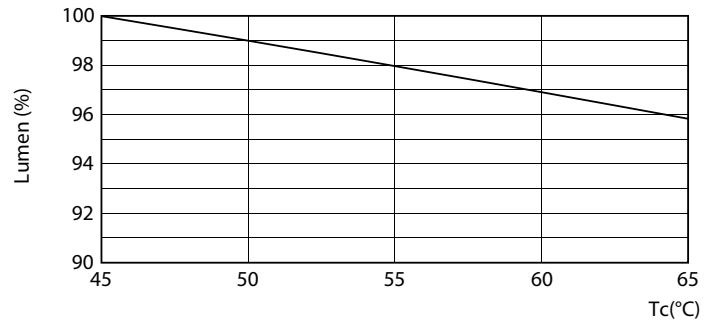

Photometric data

30W FA8 830 3000K

Lifetime

30W FA8

30W FA8

30W FA8

30W FA8

CorePro LEDtube InstantFit T8