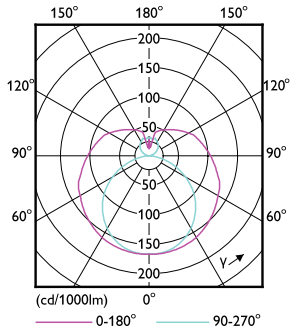

CorePro LEDtube InstantFit T8

Photometric data

30W FA8 830 3000K