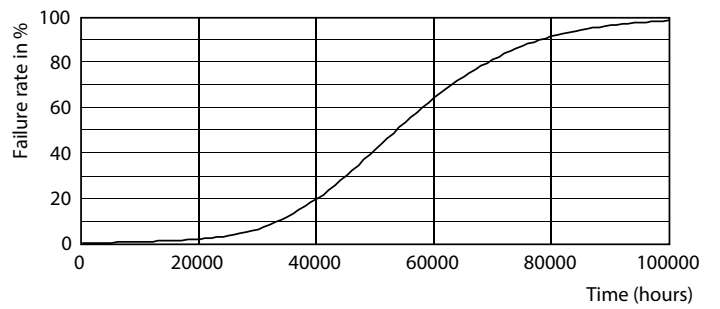

30W FA8

Photometric data

30W FA8 830 3000K

Lifetime

30W FA8

30W FA8

30W FA8

30W FA8