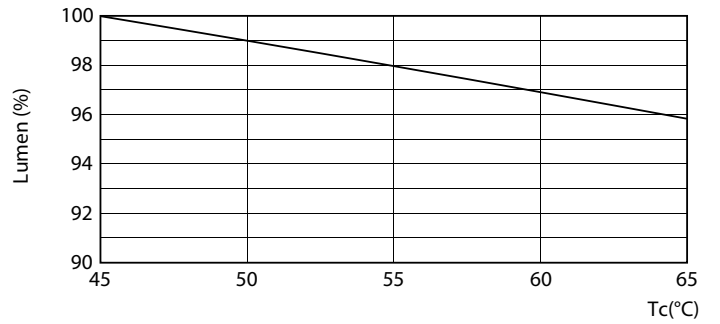

30W FA8

Photometric data

30W FA8 830 3000K

Lifetime

30W FA8

30W FA8

30W FA8

30W FA8