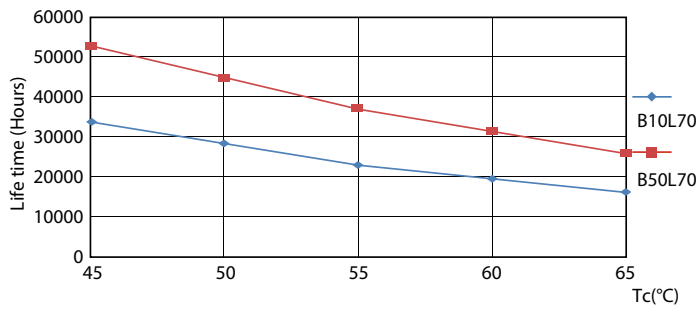

30W FA8

Photometric data

30W FA8 830 3000K

Lifetime

30W FA8

30W FA8

30W FA8

30W FA8