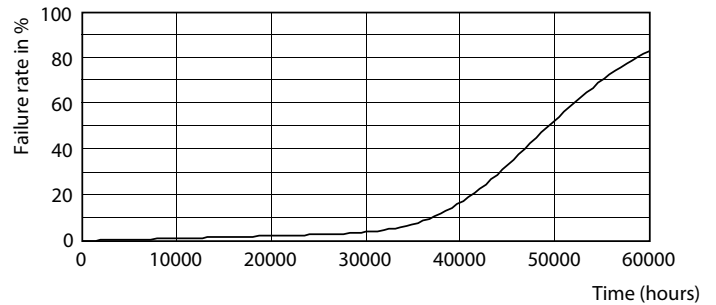

LED TForce 58-35W E27 others Clear 730 ND