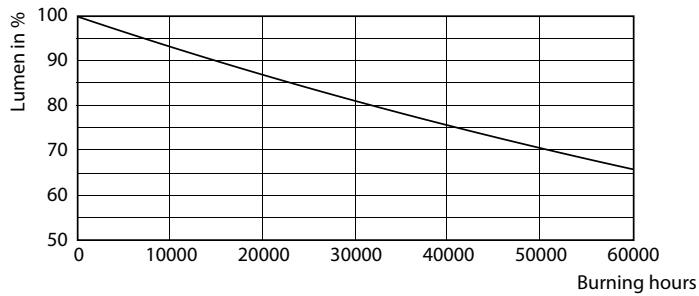

Datos del producto

Funcionamiento de emergencia		Mecánicos y de carcasa	
Base de casquillo	E27 [E27]	Frecuencia de entrada	50 Hz
Vida útil nominal (nom.)	50000 h	Power (Rated) (Nom)	35 W
Ciclo de conmutación	50000X	Corriente de lámpara (nom.)	920 mA
Tipo técnico	35-70W	Equivalente de potencia	70 W
Rendimiento inicial (conforme con IEC)		Hora de inicio (nom.)	0,5 s
Código de color	730 [CCT de 3,000 K]	Tiempo de calentamiento hasta el 60% flujo lum. (nom.)	0.5 s
Flujo lumínico (nom.)	5500 lm	Factor de potencia (nom.)	0.9
Designación de color	Blanco (WH)	Voltaje (nom.)	70-80 V
Temperatura del color con correlación (nom.)	3000 K	Temperatura	
Eficacia lumínica (nominal) (nom.)	157,00 lm/W	Temperatura máxima (nom.)	95 °C
Consistencia del color	<6		
Índice de reproducción cromática -IRC (nom.)	70		
Lmf al fin de vida útil nominal (nom.)	70 %		

Datos fotométricos

LED TForce 58-35W E27 others Clear 730 ND

LED TForce 58-35W E27 others Clear 730 ND

TrueForce LED Public (Carretera – SON)

Datos fotométricos

LED TForce 58-35W E27 others Clear 730 ND

Lifetime