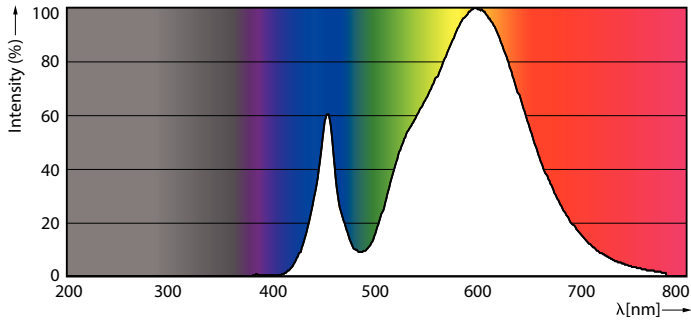

Datos del producto

Funcionamiento de emergencia		Mecánicos y de carcasa	
Base de casquillo	E27 [E27]	Frecuencia de entrada	50 Hz
Vida útil nominal (nom.)	50000 h	Power (Rated) (Nom)	35 W
Ciclo de conmutación	50000X	Corriente de lámpara (nom.)	920 mA
Tipo técnico	35-70W	Equivalente de potencia	70 W
Rendimiento inicial (conforme con IEC)		Hora de inicio (nom.)	0,5 s
Código de color	730 [CCT de 3,000 K]	Tiempo de calentamiento hasta el 60% flujo lum. (nom.)	0.5 s
Flujo lumínico (nom.)	5500 lm	Factor de potencia (nom.)	0.9
Designación de color	Blanco (WH)	Voltaje (nom.)	70-80 V
Temperatura del color con correlación (nom.)	3000 K	Temperatura	
Eficacia lumínica (nominal) (nom.)	157,00 lm/W	Temperatura máxima (nom.)	95 °C
Consistencia del color	<6		
Índice de reproducción cromática -IRC (nom.)	70		
Lmf al fin de vida útil nominal (nom.)	70 %		

Datos fotométricos

LED TForce 58-35W E27 others Clear 730 ND

LED TForce 58-35W E27 others Clear 730 ND

TrueForce LED Public (Carretera – SON)

Datos fotométricos

LED TForce 58-35W E27 others Clear 730 ND

Lifetime