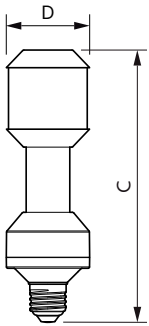

Datos del producto

Funcionamiento de emergencia		Mecánicos y de carcasa	
Base de casquillo	E27 [E27]	Frecuencia de entrada	50 Hz
Vida útil nominal (nom.)	50000 h	Power (Rated) (Nom)	35 W
Ciclo de conmutación	50000X	Corriente de lámpara (nom.)	920 mA
Tipo técnico	35-70W	Equivalente de potencia	70 W
Rendimiento inicial (conforme con IEC)		Hora de inicio (nom.)	0,5 s
Código de color	730 [CCT de 3,000 K]	Tiempo de calentamiento hasta el 60% flujo lum. (nom.)	0.5 s
Flujo lumínico (nom.)	5500 lm	Factor de potencia (nom.)	0.9
Designación de color	Blanco (WH)	Voltaje (nom.)	70-80 V
Temperatura del color con correlación (nom.)	3000 K	Temperatura	
Eficacia lumínica (nominal) (nom.)	157,00 lm/W	Temperatura máxima (nom.)	95 °C
Consistencia del color	<6		
Índice de reproducción cromática -IRC (nom.)	70		
Lmf al fin de vida útil nominal (nom.)	70 %		

Numerador - Paquetes por caja exterior 6

N.º de material (12NC) 929001898402

Peso neto (pieza) 0,225 kg

Plano de dimensiones

Product	D	C
TrueForce LED Road 55-35W E27 730	61 mm	200 mm

TForce LED EU SON-T 70W 50khrs 3000K