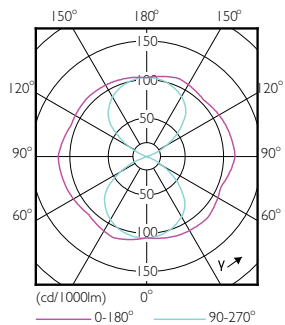

Numerador - Paquetes por caja exterior 6

N.º de material (12NC) 929001898402

Peso neto (pieza) 0,225 kg

Plano de dimensiones

Product	D	C
TrueForce LED Road 55-35W E27 730	61 mm	200 mm

TForce LED EU SON-T 70W 50khrs 3000K

Datos fotométricos

LED TForce 58-35W E27 others Clear 730 ND

LED TForce 58-35W E27 others Clear 730 ND

TrueForce LED Public (Carretera – SON)

Datos fotométricos

LED TForce 58-35W E27 others Clear 730 ND

Lifetime