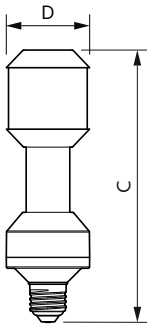

TrueForce LED Public (Carretera – SON)

Controles y regulación

Regulable	No

Datos técnicos de la luz

Acabado de la lámpara	Clara

Aprobación y aplicación

Etiqueta de eficiencia energética (EEL)	A++
Consumo energético kWh/1000 h	39 kWh

Datos de producto

Código de producto completo	87186968117700

Nombre de producto del pedido	TrueForce LED Road 60-35W E27 740
EAN/UPC - Producto	871869681177
Código de pedido	929001898502
Cantidad por paquete	1
Numerador - Paquetes por caja exterior	6
N.º de material (12NC)	929001898502
Peso neto (pieza)	0,225 kg

Plano de dimensiones

TForce LED EU SON-T 70W 50khrs 4000K

Product	D	C
TrueForce LED Road 60-35W E27 740	61 mm	200 mm