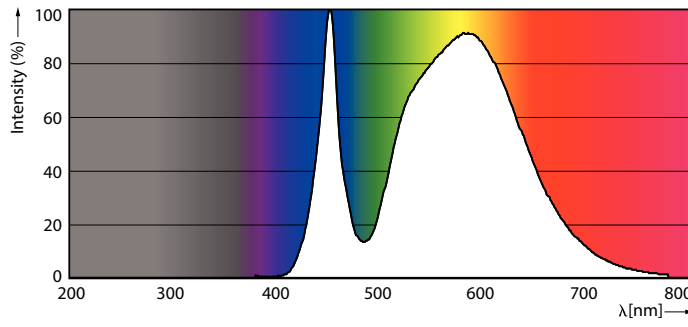

LED TForce 60-35W E27 others Clear 740 ND