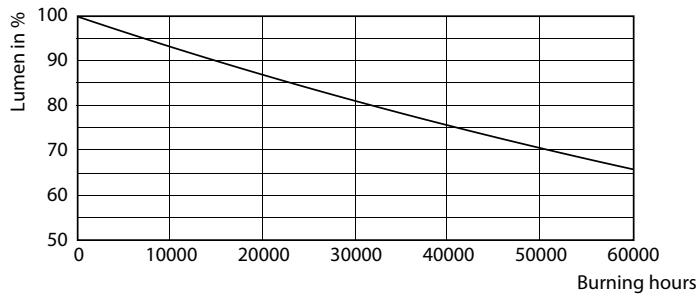

TrueForce LED Public (Carretera – SON)

Datos fotométricos

LED TForce 60-35W E27 others Clear 740 ND

Lifetime

LED TForce 58-35W E27 others Clear 730 ND

LED TForce 58-35W E27 others Clear 730 ND