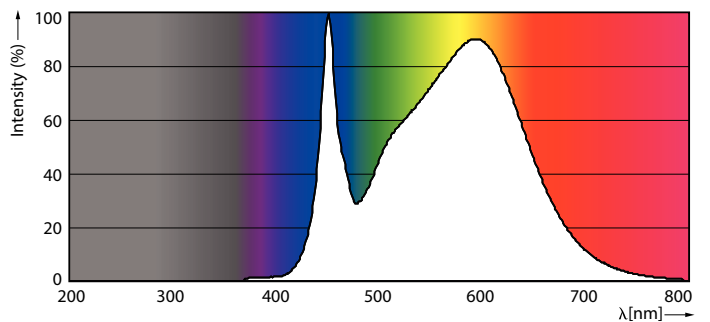

LEDtube G13 24W 4000K 160D