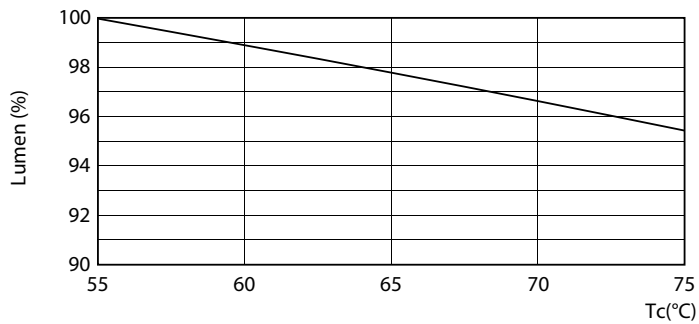

Lifetime

LEDtube G13 24W 3000K 160D LumenVsTc