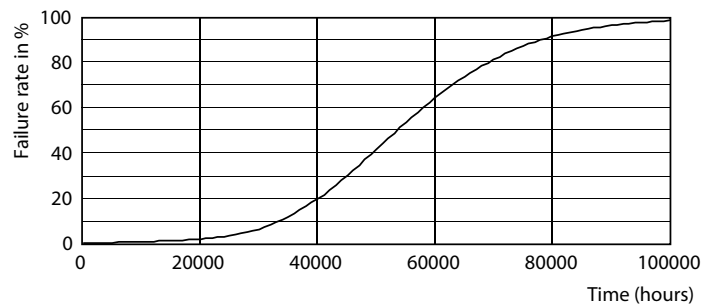

## Lifetime

LEDtube G13 24W 3000K 160D LumenVsTc

LEDtube G13 16W 3000K 160D LifetimeVsTc

LEDtube G13 16W 3000K 160D

LEDtube G13 16W 3000K 160D