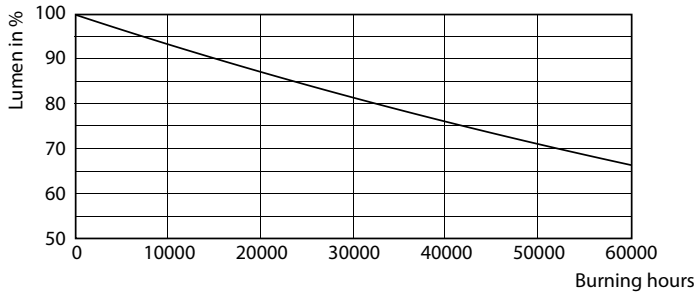

LEDtube G13 16W 3000K 160D