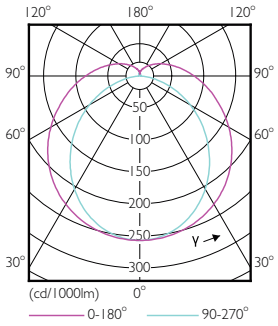

MASTER LEDtube EM/Mains T8

Photometric data

LEDtube G13 16W 3000K 160D