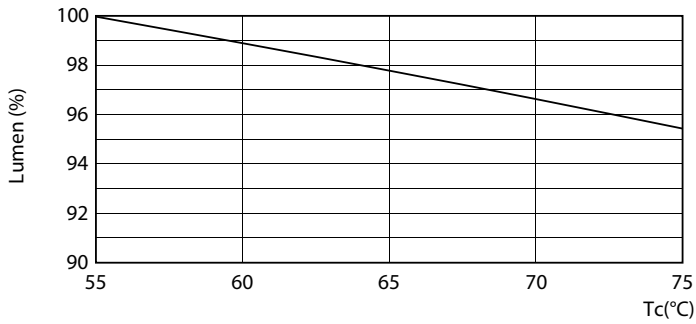

Lifetime

LEDtube G13 24W 3000K 160D LumenVsTc