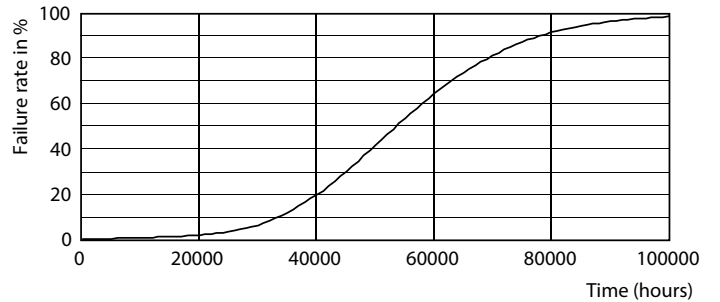

## Lifetime

LEDtube G13 24W 3000K 160D LumenVsTc

LEDtube G13 16W 3000K 160D

LEDtube G13 16W 3000K 160D LifetimeVsTc

LEDtube G13 16W 3000K 160D